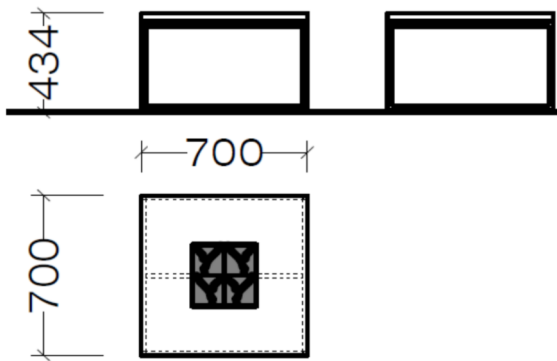

Set 018

B / H / T: ca. 329 / 204 / 58 cm

Wohnwand - bestehend aus Typen (von links nach rechts):

- 1 x 133 - ... Hängevitrine, TA links
- 1 x 033 - ... Medienboard, 210 B, auf Metallkufen
- 3 x 585 - ... Designregal

Set 019

B / H / T: ca. 348 / 220 / 58 cm

Wohnwand - bestehend aus Typen (von links nach rechts):

- 1 x 317 - ... Highboard
- 1 x 032 - ... Medienboard, 210 B
- 1 x 132 - ... Hängevitrine, TA rechts

Special Edition

Einlegeplatte f. Typ 1401

2. Einlegeplatte kann auf Wunsch
 im Tisch gelagert werden

Tisch max. ausziehbar auf
 250 x 90 cm

Type

1401-0113

Type

1402-13

Couchtisch 70 x 70
 mit Metallgestell, silberfarbig,
 pulverbeschichtet
 Tischplatte mit Hirnholzapplikation

B / H / T: ca. 70 / 43 / 70 cm

Type

1406-0013

Couchtisch 110 x 70
 mit Metallgestell, silberfarbig,
 pulverbeschichtet
 Tischplatte mit Hirnholzapplikation

B / H / T: ca. 110 / 43 / 70 cm

Type

1405-0013

Ausführungsbeschreibung