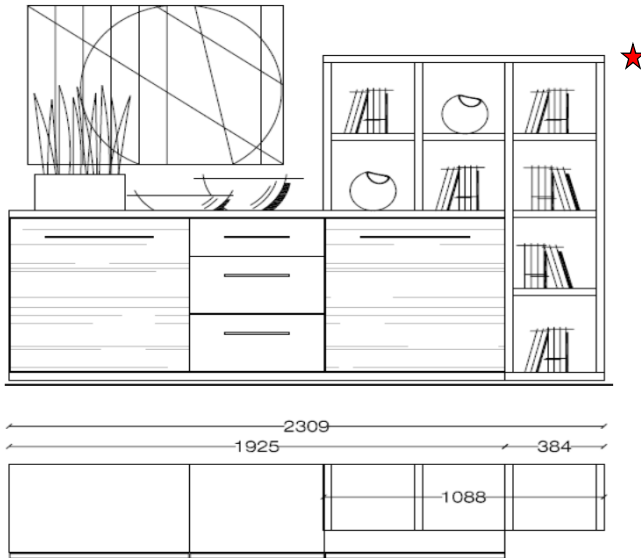

Set 014

B / H / T: ca. 231 / 150 / 43 cm

Wohnwand - bestehend aus Typen (von links nach rechts):

- 1 x 240 - ... Sideboard, 193 B
- 1 x 503 - ... Aufsatzregal f. Sideboard

Facelift

Zubehör

★
Stollen und Böden
immer in der
Ausführung
Weiß ML
(Decken-/Sockelboden
in Akzentfarbe)

Fronten Mattlack *	PG 1		ohne Zubehör

Wählen Sie Ihre Wunschkombination aus 6 verschiedenen Farbvarianten

Codierung

Korpus	Decken-/Sockelboden	Fronten
		PG 1
		Weiß Mattlack * (1)
Weiß Mattlack (1)	Weiß Mattlack (1)	111
Weiß Mattlack (1)	Basaltgrau Mattlack (10)	1101
Weiß Mattlack (1)	Esche Grau NB (4)	141
Weiß Mattlack (1)	Kanadaeiche NB (21)	1211
Weiß Mattlack (1)	Votaneiche NB / Weiß Mattlack (13)	1131