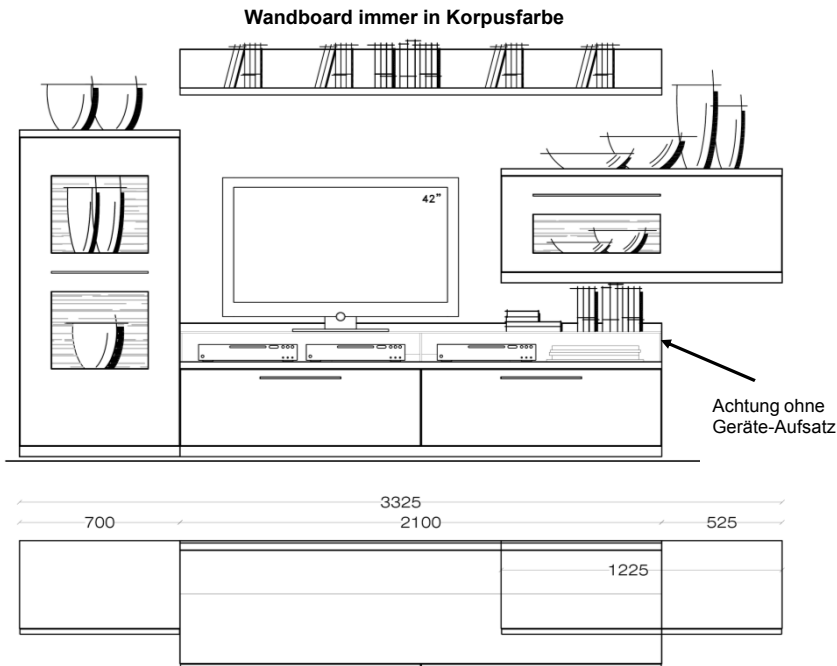

Light Line 3 Facelift

Auf den nachfolgenden Seiten werden alle Typen aus dem Programm Light Line 3 dargestellt.

Set 001

B / H / T: ca. 333 / 188 / 58 cm

Wohnwand - bestehend aus Typen (von links nach rechts):