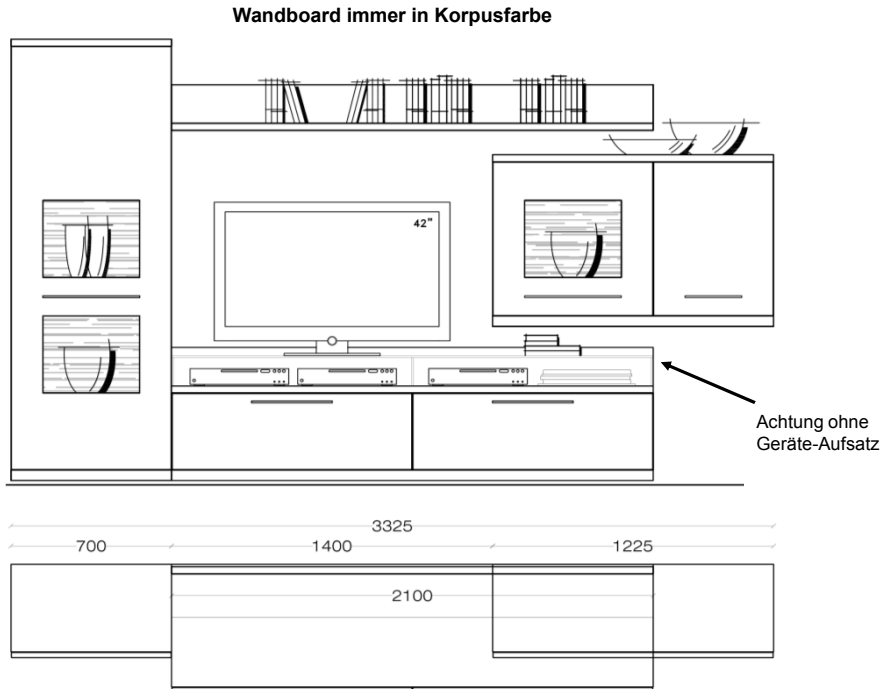

Set 004

B / H / T: ca. 333 / 203 / 58 cm

Wohnwand - bestehend aus Typen (von links nach rechts):

- 1 x 350 - ... Vitrine, TA li, 70 B
- 1 x 050 - ... Unterteil, 210 B
- 1 x 145 - ... Hängeelement, 2-trg., 123 B
- 1 x 580 - 111 Wandboard, 210 B