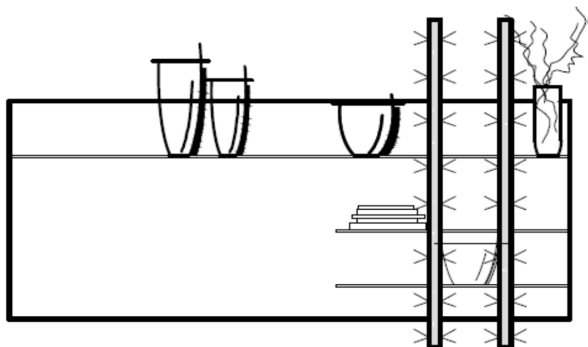

Design-Panel

mit Glasböden und 2 Lichtstollen
(Beleuchtung optional 4 x 22-03)

Design-Lichtstollen in **Votaneiche NB**
Panel-Grundplatte in Weiß Mattlack

B / H / T: ca. 210 / 88-132 / 30 cm

Type			
590-113	Stollen rechts (abgebildet)		
591-113	Stollen links		

Ausführungsbeschreibung

Weiß Mattlack / **Votaneiche NB**