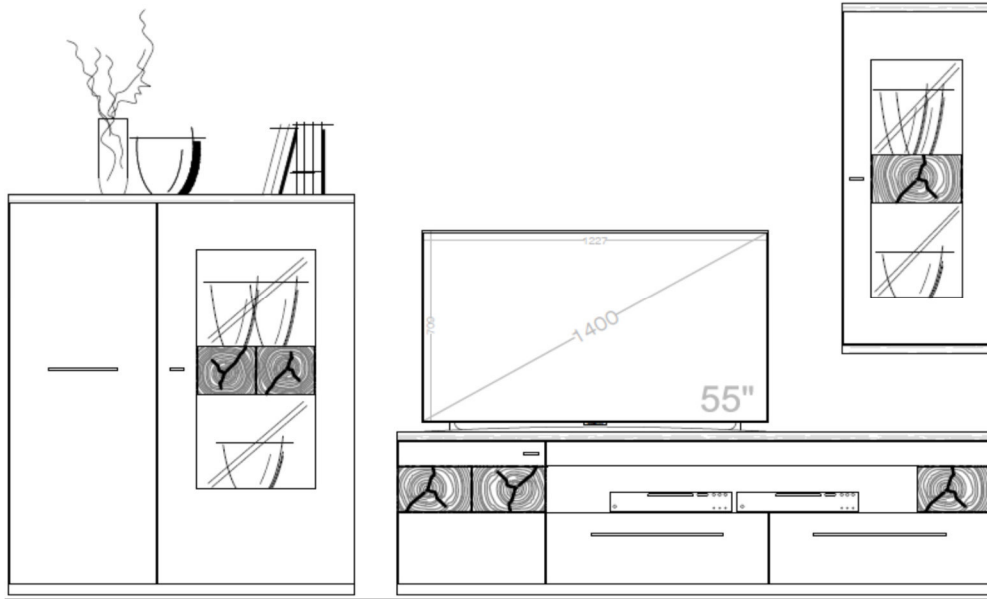

Set 019

B / H / T: ca. 348 / 220 / 58 cm

Wohnwand - bestehend aus Typen (von links nach rechts):

- 1 x 317 - ... Highboard
- 1 x 032 - ... Medienboard, 210 B
- 1 x 132 - ... Hängevitrine, TA rechts

Special Edition