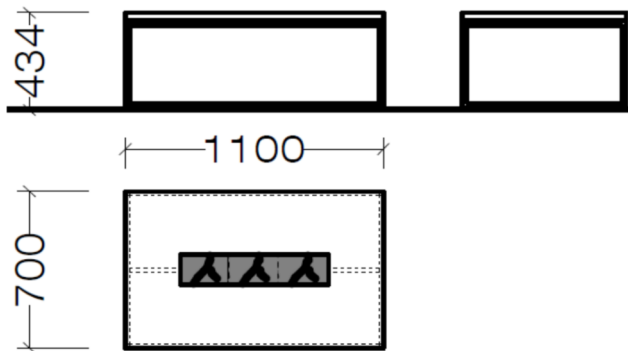

Couchtisch 110 x 70
mit Metallgestell, silberfarbig,
pulverbeschichtet
Tischplatte mit Hirnholzapplikation

B / H / T: ca. 110 / 43 / 70 cm

Type

1405-0013

Ausführungsbeschreibung

Weiß Mattlack / Votaneiche NB