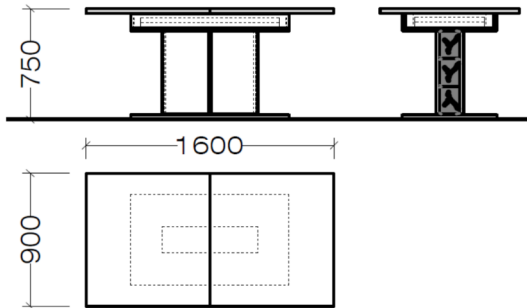

Tische

Special Edition

Zubehör

Esstisch mit Synchronauszug 160 x 90
inkl. 1 Einlegeplatte
Tischplatte komplett Votaneiche NB
Untergestell mit seitlichen Hirnholzapplikationen
ausziehbar mit 1 Platte auf 205 x 90
Fußplatte silberfarbig

Einlegeplatte f. Typ 1401

2. Einlegeplatte kann auf Wunsch
im Tisch gelagert werden

Tisch max. ausziehbar auf
250 x 90 cm

Type

1401-0113

Type

1402-13