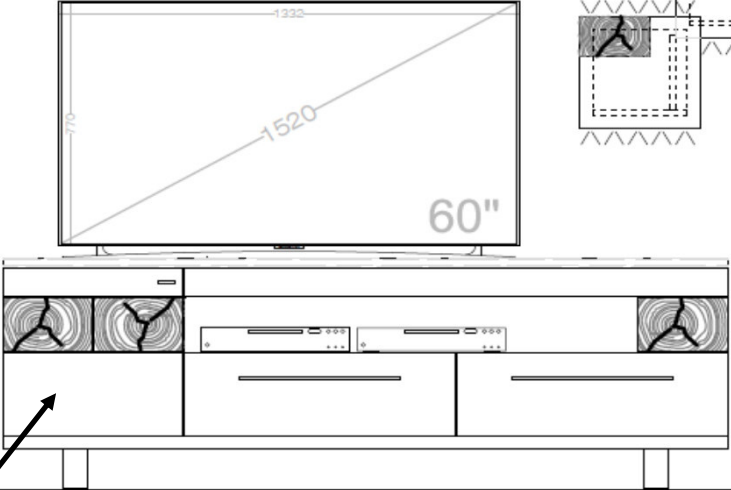

Neu: Designapplikationen in Hirnholzoptik