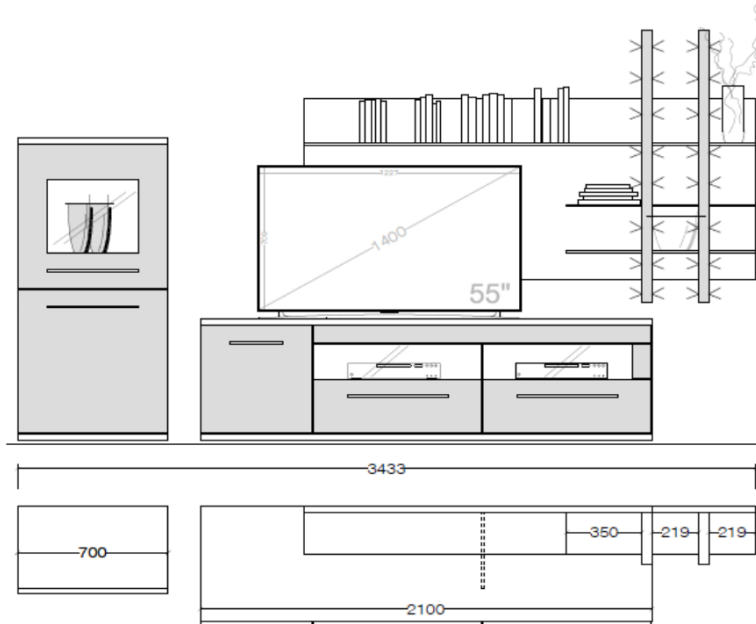

Set 011

* Achtung Ausführung der Stollen vom Paneelregal wahlweise:
Weiß ML / Basaltgrau ML / Eiche Altholz NB / Esche Grau NB / Kanadaeiche NB / Votaneiche NB
Paneelgrundplatte immer in Weiß ML

B / H / T: ca. 343 / 188 / 58 cm

Wohnwand - bestehend aus Typen (von links nach rechts):

- 1 x 325 - ... Highboard, 150 B
- 1 x 032 - ... Medienboard, 210 B
- 1 x 590 - ... Paneelregal mit Lichtstollen*
  (Beleuchtung optional)

Fronten Mattlack*   PG 1   ohne Zubehör

Wählen Sie Ihre Wunschkombination aus 6 verschiedenen Farbvarianten

Codierung

Korpus	Decken-/Sockelboden	Fronten
		PG 1
		Weiß Mattlack* (1)
Weiß Mattlack (1)	Weiß Mattlack (1)	111
Weiß Mattlack (1)	Basaltgrau Mattlack (10)	1101
Weiß Mattlack (1)	Esche Grau NB (4)	141
Weiß Mattlack (1)	Kanadaeiche NB (21)	1211
Weiß Mattlack (1)	Votaneiche NB / Weiß Mattlack (13)	1131

Facelift

Zubehör

1 Designstrukturrückwand

- a) für Vitrine
  1 x 850

2 Beleuchtungen / LED

- a) RGB-Controller
  inkl. Fernbedienung
  1 x 085
- b) RGB-Powerlight
  3 x 086 à
- c) Kabelmanagement
  inkl. Fernbedienung
  1 x 088

3 Beleuchtungen / LED Vario

- a) LED-Controller
  inkl. Fernbedienung
  1 x 22-89
- b) LED Unterbauspot
  3 x 22-86 à
- c) Kabelmanagement
  inkl. Fernbedienung
  1 x 088

4 Beleuchtungen / Lichtstollen

- a) LED-Lichtleiste
  für Type 590
  4 x 22-03 à