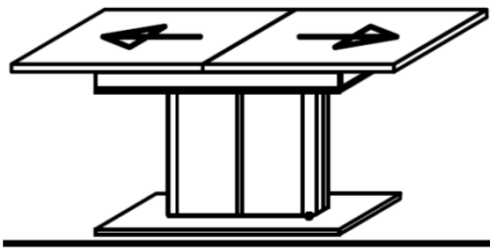

Tische

Facelift

Zubehör

Esstisch mit Synchronauszug 160 x 90 x 75

inkl. 1 Einlegeplatte
Untergestell mit seitlichen Applikationen
in Tischplattenfarbe
ausziehbar mit 1 Platte auf 205 x 90
Fußplatte silberfarbig