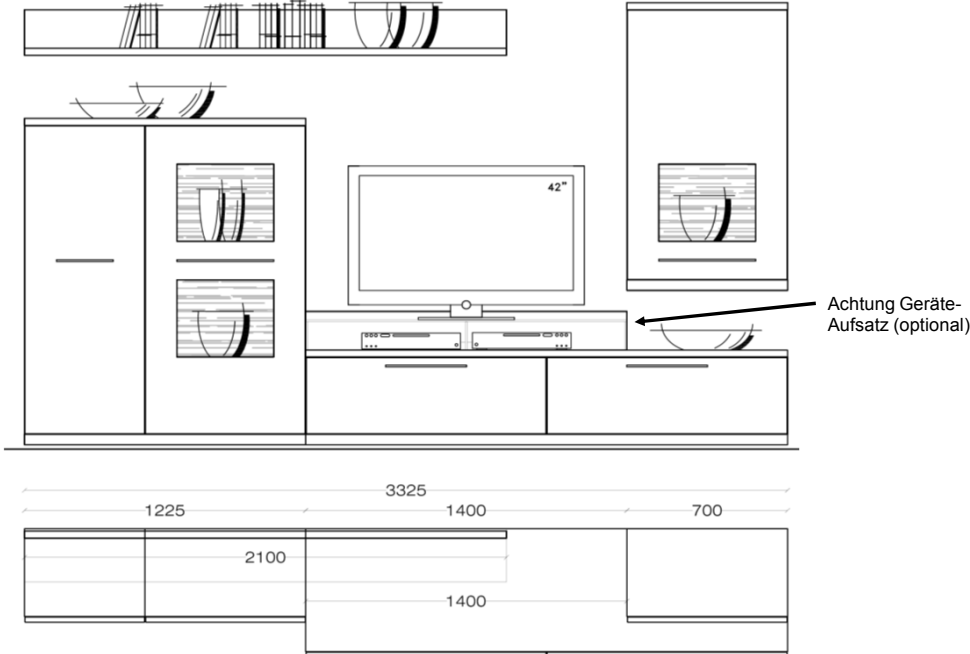

Set 002

Wandboard immer in Korpusfarbe

B / H / T: ca. 333 / 203 / 58 cm

Wohnwand - bestehend aus Typen (von links nach rechts):

- 1 x 317 - ... Highboard, 2-trg., 123 B
- 1 x 050 - ... Unterteil, 210 B
- 1 x 136 - ... Hängeelement, TA re, 70 B
- 1 x 580 - 111 Wandboard, 210 B

Facelift

Zubehör

1 Designstrukturrückwand

- a) für Vitrine
  3 x 850 à

2 Geräteaufsatz

- a) Geräteaufsatz, 140 B
  1 x 542-111
- b) Geräteaufsatz, 140 B
  1 x 542-444
- c) Geräteaufsatz, 140 B
  1 x 542-2121
- d) Geräteaufsatz, 140 B
  1 x 542-1313

3 Beleuchtungen / LED

- a) RGB-Controller
  inkl. Fernbedienung
  1 x 085
- b) RGB-Powerlight
  3 x 086 à
- c) Kabelmanagement
  inkl. Fernbedienung
  1 x 088

4 Beleuchtungen / LED Vario

- a) LED-Controller
  inkl. Fernbedienung
  1 x 22-89
- b) LED Unterbauspot
  3 x 22-86 à
- c) Kabelmanagement
  inkl. Fernbedienung
  1 x 088

Fronten Mattlack *

PG 1

ohne Zubehör

Wählen Sie Ihre Wunschkombination aus 6 verschiedenen Farbvarianten

Codierung

Korpus	Decken-/Sockelboden	Fronten
		PG 1
		Weiß Mattlack * (1)
Weiß Mattlack (1)	Weiß Mattlack (1)	111
Weiß Mattlack (1)	Basaltgrau Mattlack (10)	1101
Weiß Mattlack (1)	Esche Grau NB (4)	141
Weiß Mattlack (1)	Kanadaeiche NB (21)	1211
Weiß Mattlack (1)	Votaneiche NB / Weiß Mattlack (13)	1131