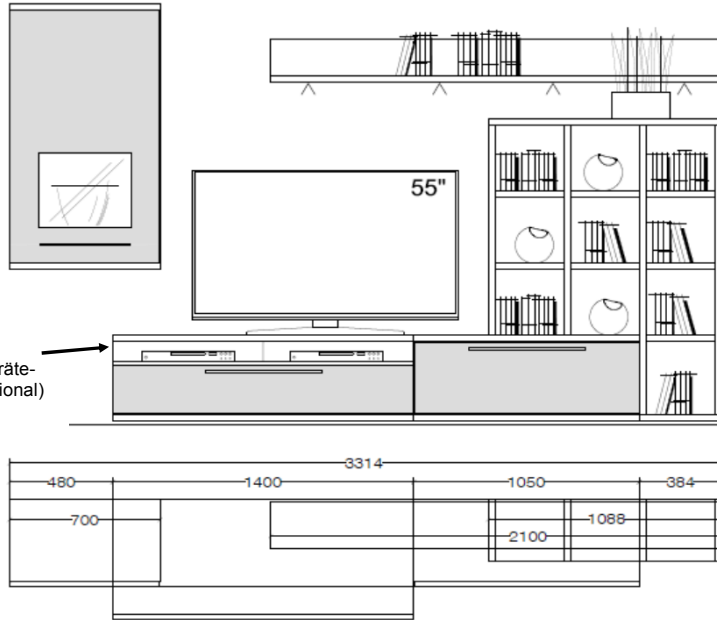

Set 012

Wandboard immer in Korpusfarbe

★ Stollen und Böden immer in der Ausführung Weiß ML (Decken-/Sockelboden in Akzentfarbe)

Achtung Geräte-Aufsatz (optional)

B / H / T: ca. 331 / 203 / 58 cm

Wohnwand - bestehend aus Typen (von links nach rechts):

- 1 x 135 - ... Hängeelement, 1-trg., TA li, 70 B
- 1 x 072 - ... Unterteil, 140 B
- 1 x 042 - ... Unterteil, 105 B
- 1 x 504 - ... Aufsatzregal f. Unterteil
- 1 x 580 - 111 Wandboard, 210 B

Facelift

Zubehör

1 Designstrukturrückwand

- a) für Vitrine
  1 x 850

2 Geräteaufsatz

- a) Geräteaufsatz, 140 B
  1 x 542-111
- b) Geräteaufsatz, 140 B
  1 x 542-444
- c) Geräteaufsatz, 140 B
  1 x 542-2121
- d) Geräteaufsatz, 140 B
  1 x 542-1313

3 Beleuchtungen / LED

- a) RGB-Controller inkl. Fernbedienung
  1 x 085
- b) RGB-Powerlight
  1 x 086
- c) Kabelmanagement inkl. Fernbedienung
  1 x 088

4 Beleuchtungen / LED Vario

- a) LED-Controller inkl. Fernbedienung
  1 x 22-89
- b) LED Unterbauspot
  1 x 22-86
- c) Kabelmanagement inkl. Fernbedienung
  1 x 088

Fronten Mattlack *

PG 1

ohne Zubehör

Wählen Sie Ihre Wunschkombination aus 6 verschiedenen Farbvarianten

Codierung

Korpus	Decken-/Sockelboden	Fronten
		PG 1
		Weiß Mattlack * (1)
Weiß Mattlack (1)	Weiß Mattlack (1)	111
Weiß Mattlack (1)	Basaltgrau Mattlack (10)	1101
Weiß Mattlack (1)	Esche Grau NB (4)	141
Weiß Mattlack (1)	Kanadaeiche NB (21)	1211
Weiß Mattlack (1)	Votaneiche NB / Weiß Mattlack (13)	1131