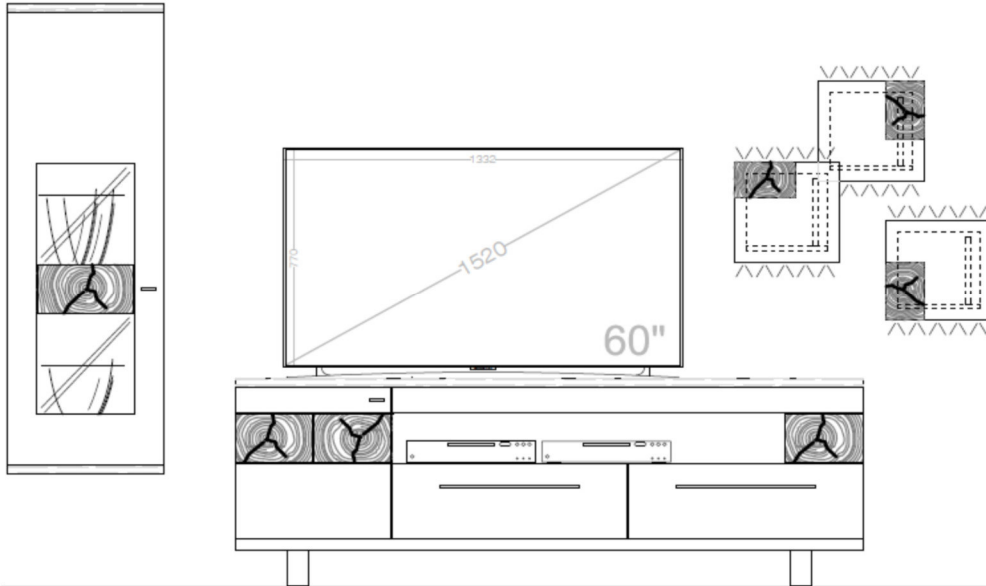

Set 018

B / H / T: ca. 329 / 204 / 58 cm

Wohnwand - bestehend aus Typen (von links nach rechts):

- 1 x 133 - ... Hängevitrine, TA links
- 1 x 033 - ... Medienboard, 210 B, auf Metallkufen
- 3 x 585 - ... Designregal