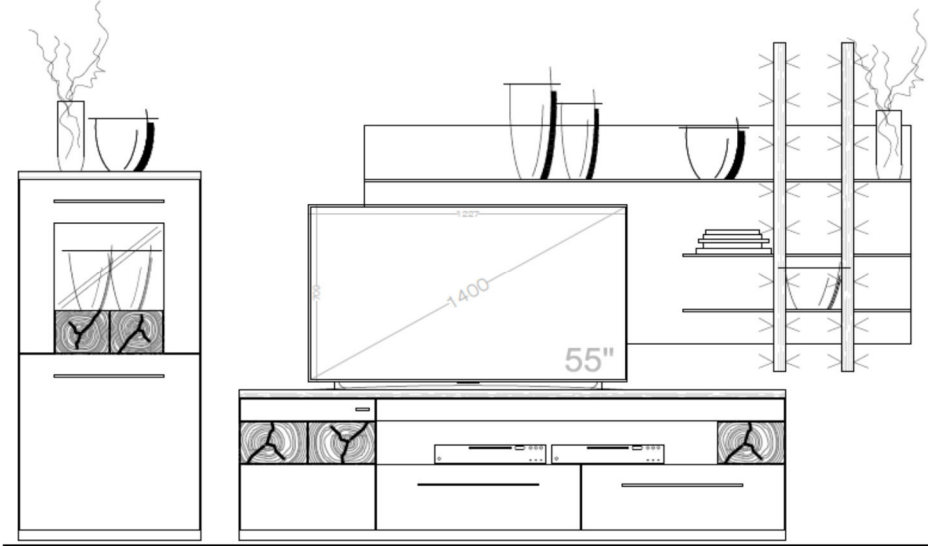

Achtung ! -
Die Frontausführung in Hirnholzoptik ist **nur** für die Typen aus der **Special Edition Light Line 3** lieferbar!

Set 011

B / H / T: ca. 343 / 188 / 58 cm

Wohnwand - bestehend aus Typen (von links nach rechts):