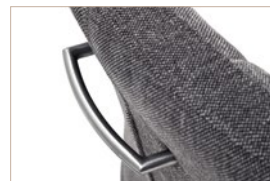

CALANDA

Schwingstuhl mit Griff

CALANDA

Schwingstuhl mit Griff

AQUA
CLEAN

bleib(t) sauber.

Schwingstuhl

CALANDA

Gestell: Rundrohr, Edelstahl gebürstet
Bezug: Chenille-Optik (100% Polyester), Aqua clean
Nosag Federung im Sitz
Belastbarkeit: max. 120 kg

B - H - T: ca. 46 - 94 - 62 cm • VPE: 2

CASE77AN anthrazit
CASE77CX cappuccino
CASE77OL olive

Schwingstuhl

CALANDA

Gestell: Rundrohr, schwarz matt lackiert
Bezug: Chenille-Optik (100% Polyester), Aqua clean
Nosag Federung im Sitz
Belastbarkeit: max. 120 kg

B - H - T: ca. 46 - 94 - 62 cm • VPE: 2

CASS77AN anthrazit
CASS77CX cappuccino
CASS77OL olive