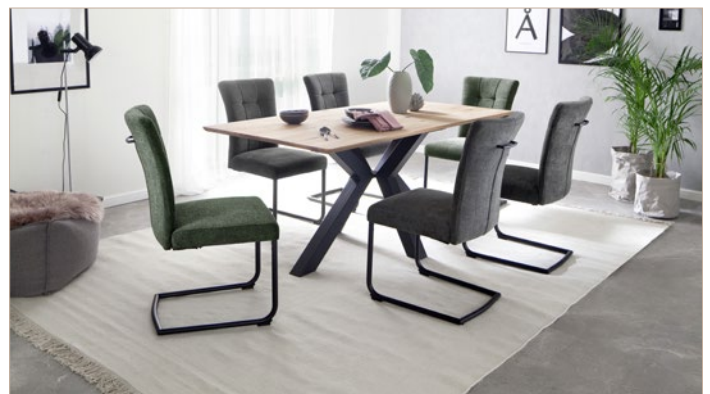

CALANDA

Schwingstuhl mit Griff

CALANDA

Schwingstuhl mit Griff

AQUA
CLEAN

bleib(t) sauber.

Schwingstuhl

CALANDA

Gestell: Rundrohr, Edelstahl gebürstet
Bezug: Chenille-Optik (100% Polyester), Aqua clean
Nosag Federung im Sitz
Belastbarkeit: max. 120 kg

B - H - T: ca. 46 - 94 - 62 cm • VPE: 2

CASE77AN anthrazit
CASE77CX cappuccino
CASE77OL olive

Schwingstuhl

CALANDA

Gestell: Rundrohr, schwarz matt lackiert
Bezug: Chenille-Optik (100% Polyester), Aqua clean
Nosag Federung im Sitz
Belastbarkeit: max. 120 kg

B - H - T: ca. 46 - 94 - 62 cm • VPE: 2

CASS77AN anthrazit
CASS77CX cappuccino
CASS77OL olive

Schwingstuhl **CALANDA** mit Tisch WINNIPEG

Schwingstuhl **CALANDA** mit Tisch ANTIGUA