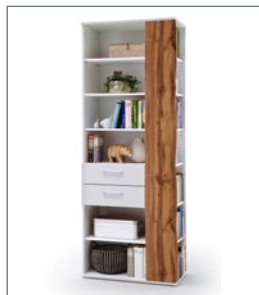

GRX1FT72 Kommode

2 Türen (2 Einlegeböden hinter jeder Tür) /
3 Schubkästen
B/H/T ca. 154/86/44 cm

GRX1FT75 Kommode

4 Schubkästen / 1 Tür (3 Einlegeböden)
B/H/T ca. 102/118/44 cm

GRX1FT78 TV-Element

2 Schubkästen / 2 Türen (1 Einlegeboden
hinter jeder Tür) / 2 offene Fächer
B/H/T ca. 203/59/44 cm

GRX1FT79 Regal

2 Schubkästen / 13 offene Fächer
B/H/T ca. 74/197/38 cm