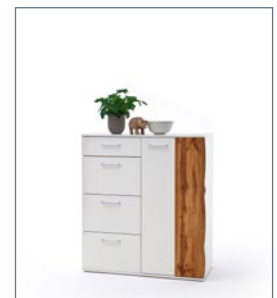

GRX1FT75 Kommode

4 Schubkästen / 1 Tür (3 Einlegeböden)
B/H/T ca. 102/118/44 cm