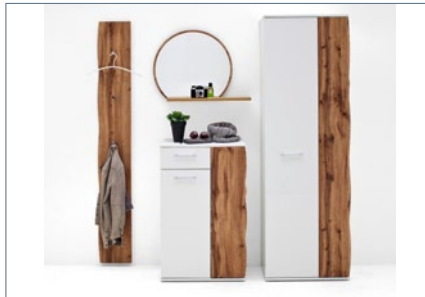

GRX1FK01 Garderoben Set 1

bestehend aus: T83/T92/T91/T80/T93/T86
B/H/T ca. 265/197/38 cm

GRX1FK02 Garderoben Set 2

bestehend aus: T92/T86/T93/T83
B/H/T ca. 175/197/38 cm

GRX1FK03 Garderoben Set 3

bestehend aus: T92/T91/T80/T93/T86
B/H/T ca. 191/197/38 cm