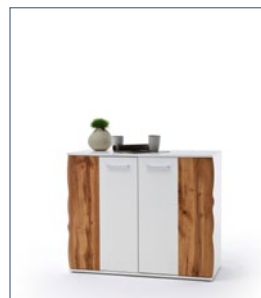

GRX1FT70 Kommode

2 Türen (2 Einlegeböden hinter jeder Tür)
B/H/T ca. 103/86/44 cm