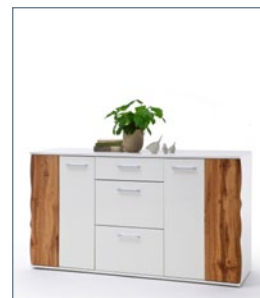

GRX1FT72 Kommode

2 Türen (2 Einlegeböden hinter jeder Tür) /
3 Schubkästen
B/H/T ca. 154/86/44 cm