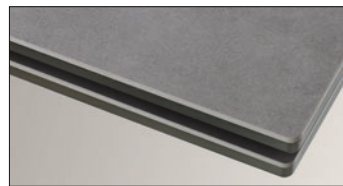

Tischplatte: Keramik / Sicherheitsglas

Gestell: Metall matt schwarz lackiert

Tischplattenstärke: 13 mm

Überstand 25 cm (Stirnseite 7 cm)

B - H - T ca. 160(240) - 75 - 90 cm

KB16SMAN anthrazit

KB16SMHG hellgrau