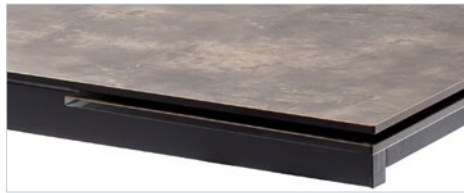

RIMINI

Esstisch

ÄSTHE
TISCH
PLATZ
NEHMEN

RIMINI

Esstisch

Esstisch

RIMINI

Tischplatte: HPL / Sicherheitsglas 10 mm

Gestell: Metall, schwarz matt lackiert

Stirnauszug

B - H - T ca. 160(240) - 76 - 90 cm

RM16SMBO Betonoptik

RM16MSB Steinoptik braun

RM16MSG Steinoptik grau

Tisch **RIMINI** mit Stuhl VALLETTA

Tisch **RIMINI** mit Stuhl VALLETTA