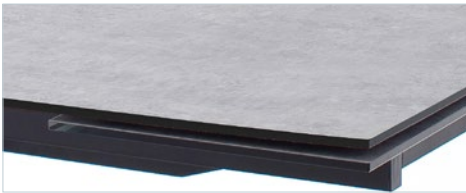

RIMINI

Esstisch

ÄSTHE
TISCH
PLATZ
NEHMEN

RIMINI

Esstisch

Esstisch

RIMINI

Tischplatte: HPL / Sicherheitsglas 10 mm

Gestell: Metall, schwarz matt lackiert

Stirnauszug

B - H - T ca. 160(240) - 76 - 90 cm

RM16SMBO Betonoptik

RM16MSB Steinoptik braun

RM16MSG Steinoptik grau

Tisch **RIMINI** mit Stuhl VALLETTA

Tisch **RIMINI** mit Stuhl VALLETTA