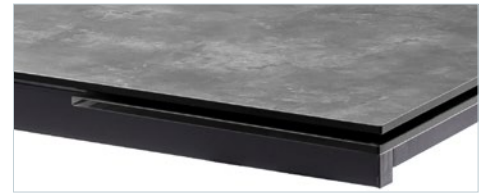

RIMINI

Esstisch

ÄSTHE
TISCH
PLATZ
NEHMEN

RIMINI

Esstisch

Esstisch

RIMINI

Tischplatte: HPL / Sicherheitsglas 10 mm

Gestell: Metall, schwarz matt lackiert

Stirnauszug

B - H - T ca. 160(240) - 76 - 90 cm

RM16SMBO Betonoptik

RM16MSB Steinoptik braun

RM16MSG Steinoptik grau

Tisch **RIMINI** mit Stuhl VALLETTA

Tisch **RIMINI** mit Stuhl VALLETTA