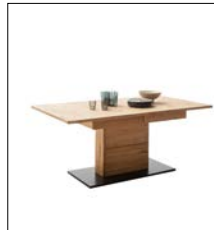

ARZ14T50 Wandboard

2 Paneele / 1 Boden
B/H/T ca. 150/26/23 cm
Beleuchtungsempfehlung:
1x 050817ZB LED Band (300 cm)

ARZ14T60 Esstisch

Bodenplatte anthrazit
1 innenliegende Einlegeplatte à 50 cm
ausziehbar mit Synchronauszug
B/H/T ca. 180 (230)/77/100 cm