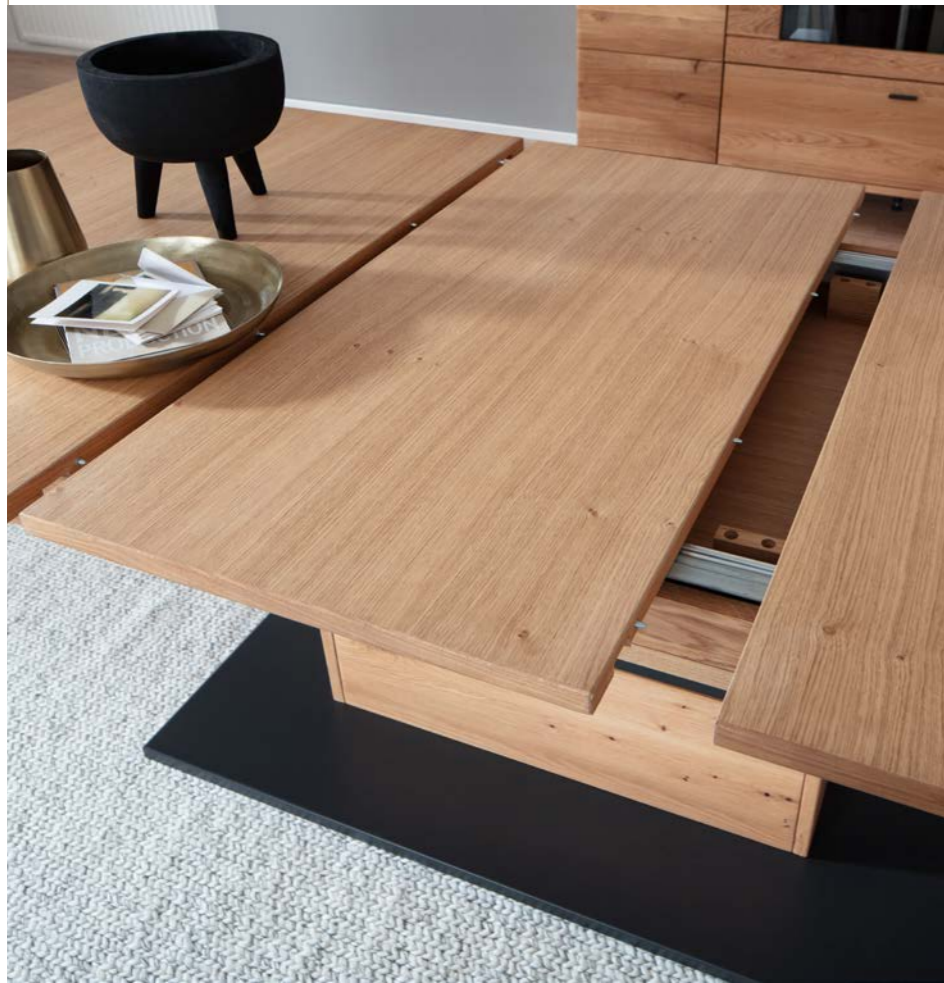

Synchronauszug