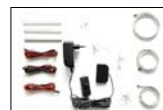

035031ZB

3-er Set
LED Bandbeleuchtung 40 cm weiß
inkl. Trafo und Zuleitung