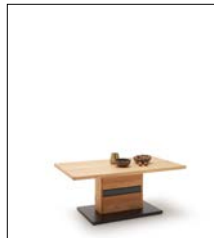

BRT14T65 Couchtisch

Bodenplatte: schwarzgrau
B/H/T ca. 110/45/65 cm