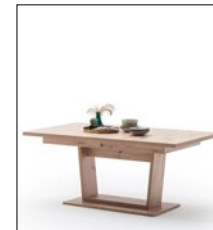

COX1QT61 Esstisch

ausziehbar mit Synchronauszug
2 innenliegende Einlegeplatten 50 cm
B/H/T ca. 180(280)/77/100 cm