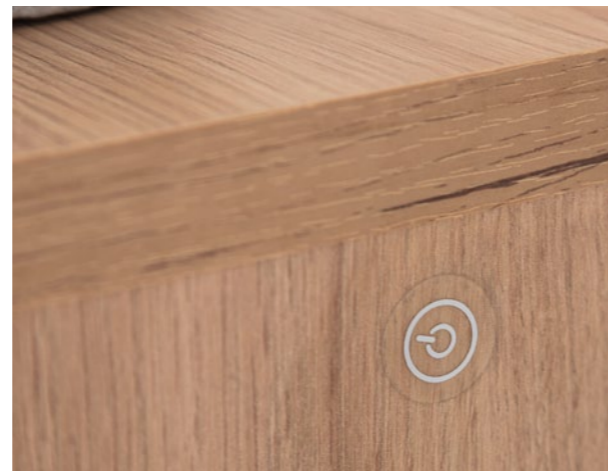

Dimm- und Touchschalter