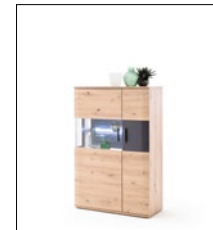

COX1QT21 Highboard

1-trg. Holz / 1-trg. Glas
B/H/T ca. 90/134/37 cm

Beleuchtungsempfehlung:

1x 004061ZB 1-er Set LED Rückw. Bel. 45 cm
1x 004090ZB Dimm & Touchschalter