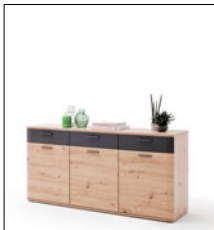

COX1QT01 Sideboard

3-trg. Holz / 3 Schubkästen
B/H/T ca. 180/85/43 cm