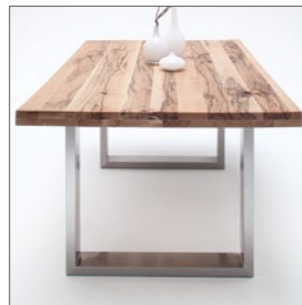

LE300EI_ B/H/T ca. 300/76/120 cm • Stollen 16 x 16 cm *

LE400EI_ B/H/T ca. 400/76/120 cm • Stollen 16 x 16 cm *

* zusätzlicher Mittelfuß

CASTELLO SÄULENTISCH

CAS180E_ B/H/T ca. 180/77/100 cm

CAS220E_ B/H/T ca. 220/77/100 cm

CAS260E_ B/H/T ca. 260/77/100 cm

LUNCH SÄULENTISCH

O8018EI_ B/H/T ca. 180/76/90 cm

O8022EI_ B/H/T ca. 220/76/100 cm

O8026EI_ B/H/T ca. 260/76/100 cm

O8030EI_ B/H/T ca. 300/76/120 cm *

O8040EI_ B/H/T ca. 400/76/120 cm *