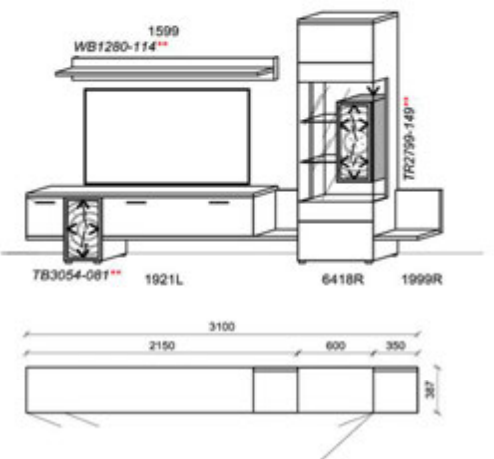

**Optionales Zubehör:**

1x	Kabeldurchführung	KD2004	
----	-------------------	--------	--

B: 330,2  
H: 206,7  
T: 55,7  
Watt: 55,4

**Kombination K010**

spiegelseitig zur Abbildung: K910

Stck	Bezeichnung	Bestellnr.	Pr.1
1x	TV-Unterteil	1921L	
1x	Standelement	6418R	
1x	Anbauboden	1999R	
1x	Wandboard	1599	
	<b>K010</b>	<b>Σ</b>	