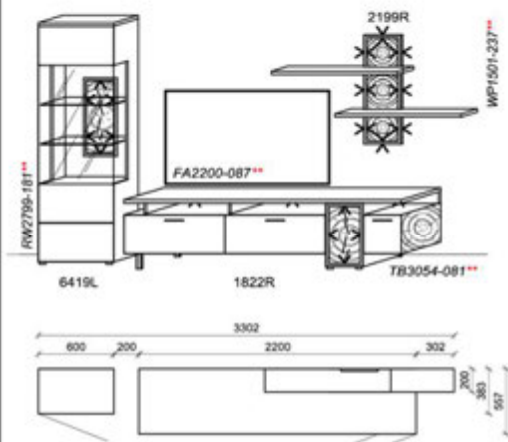

**Optionales Zubehör:**

1x	Kabeldurchführung	KD2004	
----	-------------------	--------	--

B: 330,2  
H: 206,7  
T: 55,7  
Watt: 58,6