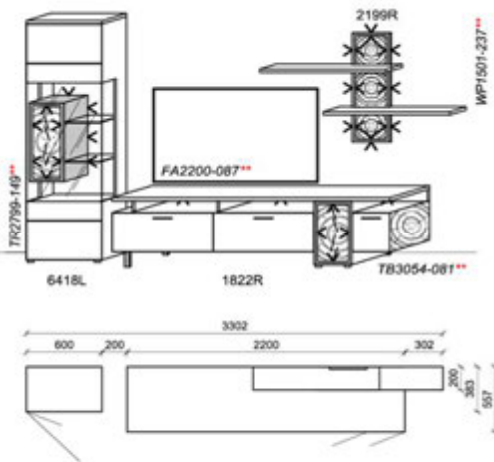

KITZALM - ALMTAL
WOHNEN

Kombinationen

Korpus: Salzkammergut Alteiche natur gebürstet

Hinweis

** = empfohlene Beleuchtung

Kombination K009

spiegelseitig zur Abbildung: K909

Stck	Bezeichnung	Bestellnr.	Pr.1
1x	Standelement	6418L	
1x	TV-Unterteil	1822R	
1x	Wandpaneel	2199R	
	K009	Σ	

spiegelseitig zur Abbildung: K909

Empfohlenes zusätzliches Beleuchtungspaket:

1x	Tür-, Rückwandbel.	14,9 W	TR2799-149	
1x	Fachbel.	8,7 W	FA2200-087	
1x	Türbel.	8,1 W	TB3054-081	
1x	Wandpaneelbel.	23,7 W	WP1501-237	
1x	Trafo-Set		TRA60	
1x	Fernsteuerung		FS4	

Optionales Zubehör:

1x	Kabeldurchführung	KD2004	

B: 330,2
H: 206,7
T: 55,7
Watt: 55,4