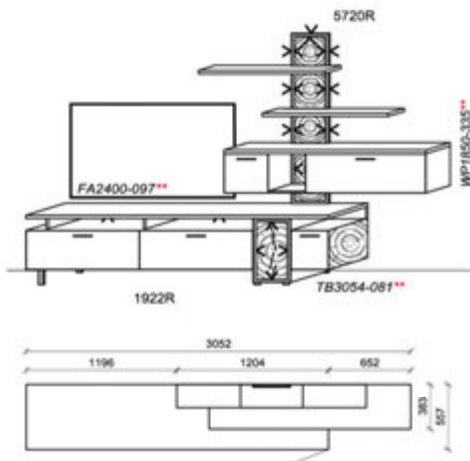

**Optionales Zubehör:**

1x	Kabeldurchführung	KD2004	
----	-------------------	--------	--

B: 288  
H: 187  
T: 55,7  
Watt: 53,3

**Kombination K002**

spiegelseitig zur Abbildung: K902

Stck	Bezeichnung	Bestellnr.	Pr.1
1x	TV-Unterteil	1922R	
1x	Wandpaneelement	5720R	
	<b>K002</b>	<b>Σ</b>	