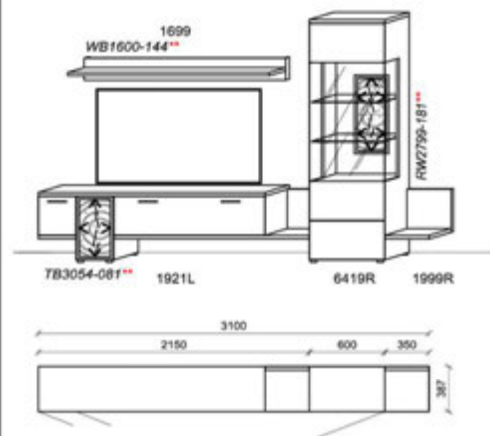

Optionales Zubehör:

1x	Kabeldurchführung	KD2004	

B: 310
H: 206,7
T: 38,7
Watt: 40,6

Beleuchtung ohne Trafo. Bitte wählen Sie den passenden Trafo unter Beachtung der Wattleistung in der Zubehörliste aus! Optional stehen Ihnen weitere Ausstattungsmöglichkeiten in der Zubehörliste zur Verfügung!