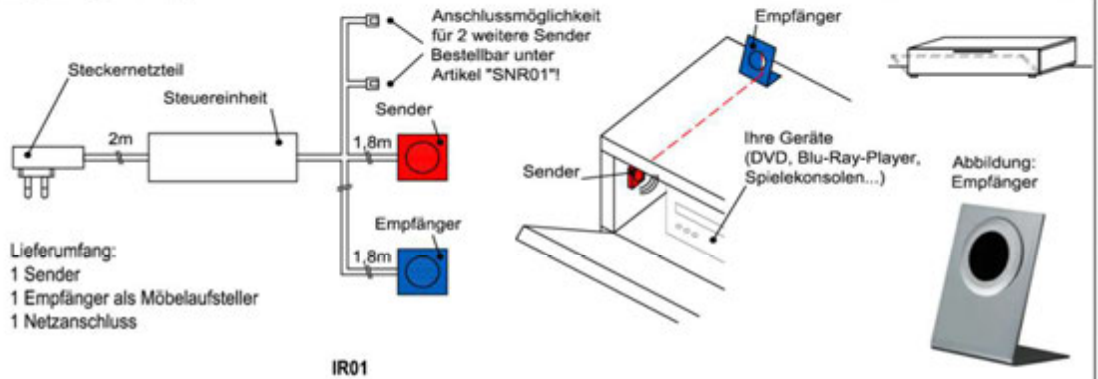

IR- Repeater (Funkübertragungs-Set)

Der Infrarot-Repeater ermöglicht Ihnen bei geschlossener Möbelklappe die dahinter stehenden Geräte anzusteuern.

Funktion:
Das Infrarot-Signal Ihrer Fernbedienung wird vom Empfänger aufgenommen und über den Sender in das jeweilige Möbelfach an Ihre Geräte weitergeleitet.

Anwendung:
Signalweiterleitung für Fernseher, HiFi-Anlagen, Spielekonsolen, DVD- & Blu-Ray-Player!

IR- Repeater Zusatzsender

1 Sender

Zusatzsender für die Signalübertragung in weiteren Multimediafächern!

Schubkasten Einteilungsset

1 paar Glasteiler für 3 Fächer

Hinweis:
Glasteiler in der Schubkastenbreite variabel einbaubar

Bestellhinweis
Bitte betreffende Type und Schub angeben!

Best.Nr.: SE02
Pr.1: