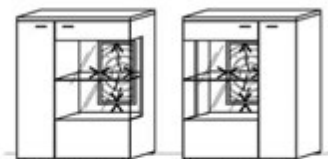

Standelement

1. 2 Türen

B:	90
T:	38,3
H:	122,7

Best.Nr.: 4529L 4529R

Pr.1:

Rückwandbel: RW3054-162 16,2 W

= Summe 16,2 W

Beleuchtung ohne Trafo. Bitte wählen Sie den passenden Trafo unter Beachtung der Wattleistung in der Zubehörliste aus!
Optional stehen Ihnen weitere Ausstattungsmöglichkeiten in der Zubehörliste zur Verfügung!