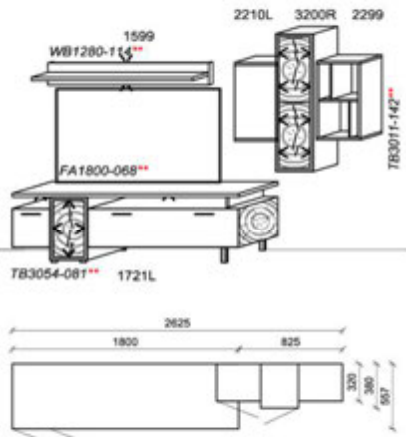

KITZALM - ALMTAL WOHNEN

Kombinationen

Korpus: Salzkammergut Alteiche natur gebürstet

Hinweis

** = empfohlene Beleuchtung

Kombination K011

spiegelseitig zur Abbildung: K911

Stck	Bezeichnung	Bestellnr.	Pr.1
1x	TV-Unterteil	1721L	
1x	Hängeelement	2210L	
1x	Hängeelement	3200R	
1x	Hängeelement	2299	
1x	Wandboard	1599	
	K011	Σ	

spiegelseitig zur Abbildung: K911

Empfohlenes zusätzliches Beleuchtungspaket:

1x	Fachbel.	6,8 W	FA1800-068	
1x	Türbel.	8,1 W	TB3054-081	
1x	Türbel.	14,2 W	TB3011-142	
1x	Wandboardbel.	11,4 W	WB1280-114	
1x	Trafo-Set		TRA60	
1x	Fernsteuerung		FS4	

Optionales Zubehör:

1x	Kabeldurchführung	KD2004	

B: 262,5
H: 192
T: 55,7
Watt: 40,5