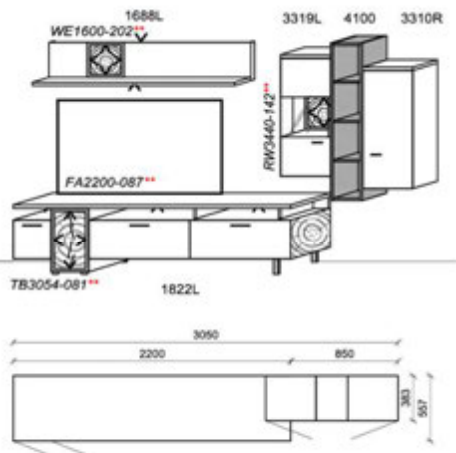

KITZALM - ALMTAL

WOHNEN

Kombinationen

Korpus: Salzkammergut Alteiche natur gebürstet

Hinweis

** = empfohlene Beleuchtung

Kombination K005

spiegelseitig zur Abbildung: K905

Stck	Bezeichnung	Bestellnr.	Pr.1
1x	TV-Unterteil	1822L	
1x	Hängeelement	3319L	
1x	Hängeelement	4100	
1x	Hängeelement	3310R	
1x	Wandboard	1688L	
	K005	Σ	

spiegelseitig zur Abbildung: K905

Empfohlenes zusätzliches Beleuchtungspaket:

1x	Fachbel.	8,7 W	FA2200-087	
1x	Türbel.	8,1 W	TB3054-081	
1x	Rückwandbel.	14,2 W	RW3440-142	
1x	Wandboardbel.	20,2 W	WE1600-202	
1x	Trafo-Set		TRA60	
1x	Fernsteuerung		FS4	

Optionales Zubehör:

1x	Kabeldurchführung	KD2004	

B: 305
H: 194
T: 55,7
Watt: 57