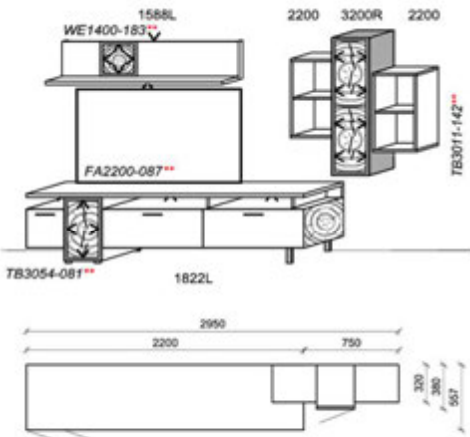

KITZALM - ALMTAL
WOHNEN

Kombinationen

Korpus: Salzkammergut Alteiche natur gebürstet

Hinweis

** = empfohlene Beleuchtung

Kombination K003

spiegelseitig zur Abbildung: K903

Stck	Bezeichnung	Bestellnr.	Pr.1
1x	TV-Unterteil	1822L	
2x	Hängeelement	2200	à
1x	Hängeelement	3200R	
1x	Wandboard	1588L	
	K003		Σ

spiegelseitig zur Abbildung: K903

Empfohlenes zusätzliches Beleuchtungspaket:

1x	Fachbel.	8,7 W	FA2200-087	
1x	Türbel.	8,1 W	TB3054-081	
1x	Türbel.	14,2 W	TB3011-142	
1x	Wandboardbel.	18,3 W	WE1400-183	
1x	Trafo-Set		TRA60	
1x	Fernsteuerung		FS4	

Optionales Zubehör:

1x	Kabeldurchführung	KD2004	

B: 295
H: 190
T: 55,7
Watt: 49,3