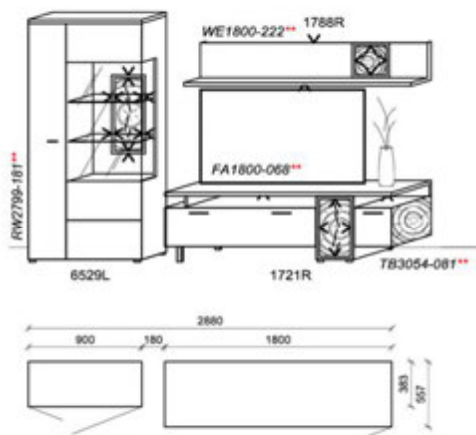

KITZALM - ALMTAL
WOHNEN

Kombinationen

Korpus: Salzkammergut Alteiche natur gebürstet

Hinweis

** = empfohlene Beleuchtung

Kombination K013

spiegelseitig zur Abbildung: K913

Stck	Bezeichnung	Bestellnr.	Pr.1
1x	Standelement	6529L	
1x	TV-Unterteil	1721R	
1x	Wandboard	1788R	
	K013	Σ	

spiegelseitig zur Abbildung: K913

Empfohlenes zusätzliches Beleuchtungspaket:

1x	Rückwandbel.	18,1 W	RW2799-181	
1x	Fachbel.	6,8 W	FA1800-068	
1x	Tübel.	8,1 W	TB3054-081	
1x	Wandboardbel.	22,2 W	WE1800-222	
1x	Trafo-Set		TRA60	
1x	Fernsteuerung		FS4	

Optionales Zubehör:

1x	Kabeldurchführung	KD2004	

B: 288
H: 206,7
T: 55,7
Watt: 55,2