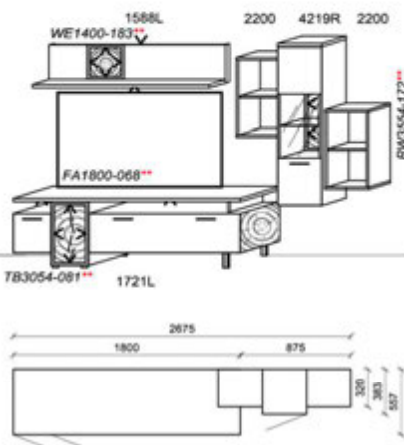

Kombination K006

spiegelseitig zur Abbildung: K906

Stck	Bezeichnung	Bestellnr.	Pr.1
1x	TV-Unterteil	1721L	
2x	Hängeelement	2200	à
1x	Hängeelement	4219R	
1x	Wandboard	1588L	
	K006	Σ	

spiegelseitig zur Abbildung: K906

Empfohlenes zusätzliches Beleuchtungspaket:

1x	Fachbel.	6,8 W	FA1800-068	
1x	Türbel.	8,1 W	TB3054-081	
1x	Rückwandbel.	17,2 W	RW3554-172	
1x	Wandboardbel.	18,3 W	WE1400-183	
1x	Trafo-Set		TRA60	
1x	Fernsteuerung		FS4	

Optionales Zubehör:

1x	Kabeldurchführung	KD2004	

B: 267,5
H: 187
T: 55,7
Watt: 50,4

Beleuchtung ohne Trafo. Bitte wählen Sie den passenden Trafo unter Beachtung der Wattleistung in der Zubehörliste aus!
Optional stehen Ihnen weitere Ausstattungsmöglichkeiten in der Zubehörliste zur Verfügung!