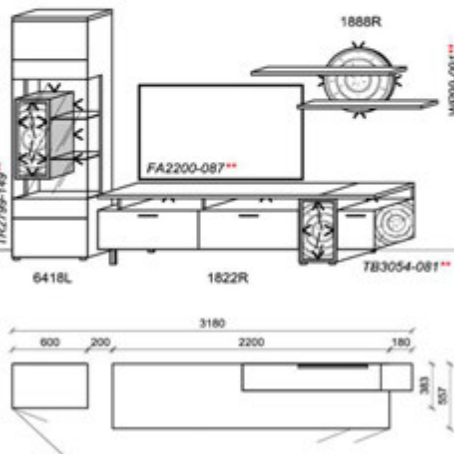

Kombination K012

spiegelseitig zur Abbildung: K912

Stck	Bezeichnung	Bestellnr.	Pr.1
1x	Standelement	6418L	
1x	TV-Unterteil	1822R	
1x	Wandpaneel	1888R	
	K012	Σ	

spiegelseitig zur Abbildung: K912

Empfohlenes zusätzliches Beleuchtungspaket:

1x	Tür-, Rückwandbel.	14,9 W	TR2799-149	
1x	Fachbel.	8,7 W	FA2200-087	
1x	Türbel.	8,1 W	TB3054-081	
1x	Wandpaneelbel.	9,1 W	WP99-091	
1x	Trafo-Set		TRA60	
1x	Fernsteuerung		FS4	

Optionales Zubehör:

1x	Kabeldurchführung	KD2004	

B: 318
H: 206,7
T: 55,7
Watt: 40,8

Beleuchtung ohne Trafo. Bitte wählen Sie den passenden Trafo unter Beachtung der Wattleistung in der Zubehörliste aus!
Optional stehen Ihnen weitere Ausstattungsmöglichkeiten in der Zubehörliste zur Verfügung!