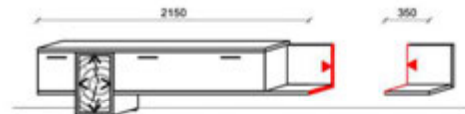

Best.Nr.: 1921L 1999R

Pr.1: