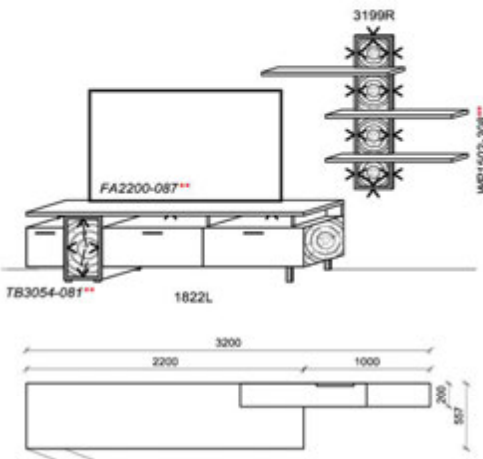

Kombination K004

spiegelseitig zur Abbildung: K904

Stck	Bezeichnung	Bestellnr.	Pr.1
1x	TV-Unterteil	1822L	
1x	Wandpaneel	3199R	
	K004		Σ

spiegelseitig zur Abbildung: K904

Empfohlenes zusätzliches Beleuchtungspaket:

1x	Fachbel.	8,7 W	FA2200-087	
1x	Türbel.	8,1 W	TB3054-081	
1x	Wandboardbel.	30,8 W	WP1502-308	
1x	Trafo-Set		TRA60	
1x	Fernsteuerung		FS4	

Optionales Zubehör:

1x	Kabeldurchführung	KD2004	

B: 320
H: 199
T: 55,7
Watt: 47,6

Beleuchtung ohne Trafo. Bitte wählen Sie den passenden Trafo unter Beachtung der Wattleistung in der Zubehörliste aus!
Optional stehen Ihnen weitere Ausstattungsmöglichkeiten in der Zubehörliste zur Verfügung!