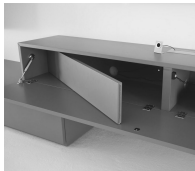

Rückwandblende für Elemente mit einem 1/2 Raster oder 2/3 Raster Fach (maximale Breite 80 cm)

Draufsicht