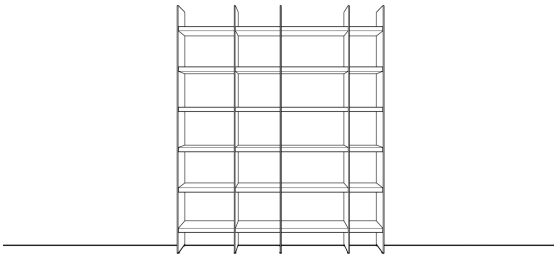

Vorschlag 13

Anzahl	Art.-Nr.	Bezeichnung	PG 10	PG 20
5	32115	Wange, 10 mm, 6R 35T	à 271,-	à 297,-
6	33102	Boden, 26 mm, 50B 35T	à 90,-	à 98,-
6	33101	Boden, 26 mm, 40B 35T	à 82,-	à 90,-
6	33103	Boden, 26 mm, 60B 35T	à 107,-	à 117,-
6	33100	Boden, 26 mm, 30B 35T	à 74,-	à 82,-

Breite: 185 cm
Höhe: 220,5 cm
Tiefe: 35 cm

3.473,- 3.807,-