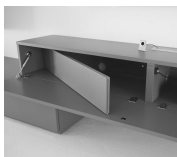

Rückwandblende mit Magnethalterung

für Elemente mit einem 1/2 Raster oder 2/3 Raster Fach (maximale Breite 80 cm)

Art.-Nr. 27841 107,-

Draufsicht