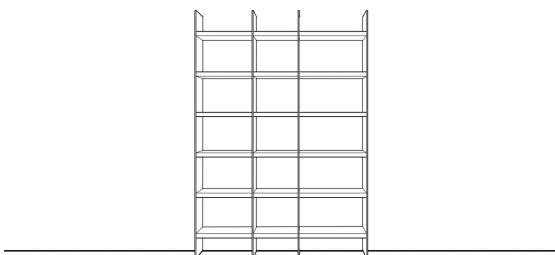

Vorschlag 11 Vorzugskombination

Anzahl	Art.-Nr.	Bezeichnung	PG 10	PG 20
4	32115	Wange, 10 mm, 6R 35T	à 271,-	à 297,-
6	33102	Boden, 26 mm, 50B 35T	à 90,-	à 98,-
6	33101	Boden, 26 mm, 40B 35T	à 82,-	à 90,-
6	33103	Boden, 26 mm, 60B 35T	à 107,-	à 117,-

Breite: 154 cm
Höhe: 220,5 cm
Tiefe: 35 cm

2.758,- **3.018,-**
VZ 2.688,- **2.948,-**