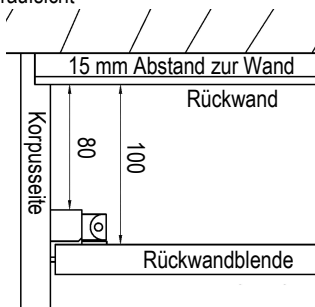

Rückwandblende für Elemente mit einem 1/2 Raster oder 2/3 Raster Fach (maximale Breite 80 cm)