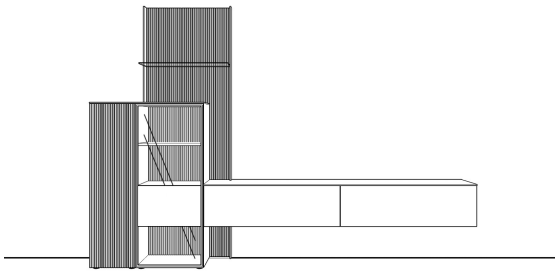

AMAYA

Vorschläge

Vorschlag 18 Vorzugskombination

Anzahl	Art.-Nr.	Bezeichnung	PG 10	PG 20
1	22327	Holzabdeckblatt, 10 mm, 240B 45T	375,-	412,-
1	92417	Korpus, 1 Großraumschubkasten, 1R 120B 45T	838,-	923,-
1	92407	Korpus mit Mittelseite, 1 Klappe, 1R 120B 45T	650,-	715,-
1	95126	Wandpaneel mit Rückwand in Rillenoptik und seitlichen Blenden, 1 Glasboden, Korpus mit Alurahmentür links und Blende (4R 60B 45T), 1 Glaseinlegeboden, 2 Konstruktionsböden, 6,5R 80B 45T	2.872,-	3.159,-
1	92641	Korpus, 1 Tür, 4R 40B 45T	882,-	970,-
1	7434	MP Rillenfront senkrecht, 4R 40B	226,-	226,-
1	22315	Holzabdeckblatt, 10 mm, 100B 45T	174,-	193,-

Breite: 340 cm
Höhe: 234 cm
Tiefe: 45 cm

Zubehör:

1	27758	Zargenfurnierung	49,-	49,-
1	95114	Beleuchtungsset für Wandpaneel und Vitrine	611,-	611,-
1	27245	Trafo, 30 Watt	115,-	115,-
1	27630	Einkanal-Funkfernbedienung warm/kalt	226,-	226,-

6.017,- **6.598,-**
VZ 5.432,- **5.954,-**