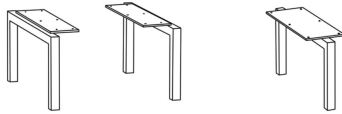

AMAYA

Sockelvarianten

Standardfuß

Drehfuß, 18 mm höhenverstellbar

Doppelfuß

Ausführung schwarz oder farbig

außen
(2x bestellen)

mittig

		1x außen				1x mittig			
Tiefe		35 cm	35 cm	45 cm	45 cm	35 cm	35 cm	45 cm	45 cm
		schwarz	farbig	schwarz	farbig	schwarz	farbig	schwarz	farbig
Höhe	Art.-Nr.	27950	27960	27951	27961	27952	27962	27953	27963
18 cm	PG 10	144,-	187,-	152,-	201,-	168,-	221,-	176,-	236,-
Höhe	Art.-Nr.	27954	27964	27955	27965	27956	27966	27957	27967
36 cm	PG 10	150,-	199,-	158,-	209,-	176,-	236,-	187,-	242,-