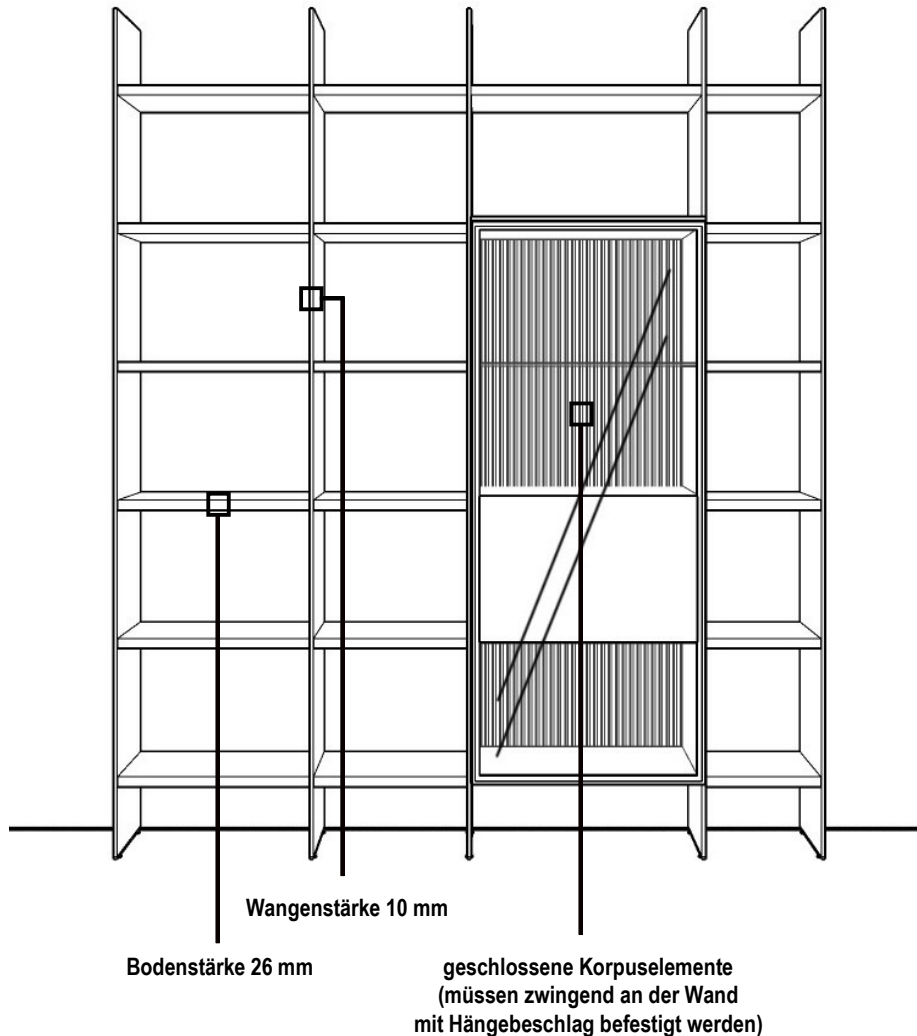

AMAYA Regale

AMAYA - das Design

Moderner Stauraum. Durch dick und dünn geht das Regalsystem AMAYA. Ganz wörtlich, denn die moderne Stauraumvariation bezieht ihre besondere Ausstrahlung aus der attraktiven Kombination extrem unterschiedlicher Materialstärken. So werden 26 mm starke Böden von zierlichen nur 10 mm starken Wangen eingefasst und getragen. Komplett verdeckte Beschläge unterstreichen den modernen, architektonischen Auftritt des variabel planbaren Systems.