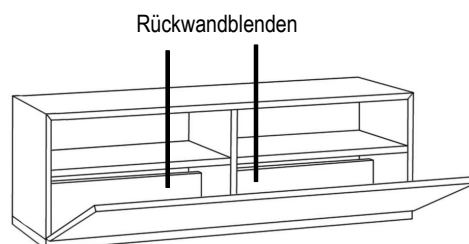

Rückwandblende mit Magnethalterung

Art.-Nr. 27841 107,-

Bitte zusätzlich zu den Soundelementen mitbestellen.

Bei Elementen mit mehreren Mittelseiten sind die Rückwandblenden für jedes Fach separat zu bestellen.

Die Rückwandblende mit Magnethalterung ist nur zum Verdecken von Kabeln, Mehrfachsteckern, Router etc. einsetzbar.