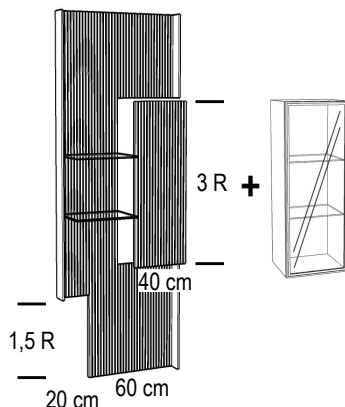

AMAYA

Wandpaneele mit Rillenoptik + 3 Raster Vitrine

Wandpaneele und Rückwand für Vitrine mit Rillenoptik, seitlichen Blenden

2 Glasböden
6,5 Raster - Höhe 234 cm

1 Alurahmentür

2 Glaseinlegeböden
Alurahmen (2 cm) farbig lackiert
3 Raster - Höhe 108 cm
Breite 40 cm

Tiefe	Breite	80 cm
	Art.-Nr.	95100 li
	Art.-Nr.	95101 re
35 cm	PG 10	2.437,-
	PG 20	2.681,-

Beleuchtungsset bestehend aus:
eingelassene Beleuchtung "Lubia" in
seitliche Paneelblenden links und rechts,
sowie einseitig im Korpus

Art.-Nr. 95110 611,-

Abb. rechts, Ausschnitt und Türanschlag rechts

Bitte den Trafo (30 Watt) und die Fernbedienung zusätzlich bestellen, siehe Zubehör.

Wandpaneele und Rückwand für Vitrine mit Rillenoptik, seitlichen Blenden

2 Glasböden
6,5 Raster - Höhe 234 cm

1 Alurahmentür mit Blende (0,5R)

1 Glaseinlegeboden
2 Konstruktionsböden
Alurahmen (2 cm) farbig lackiert
3 Raster - Höhe 108 cm
Breite 40 cm