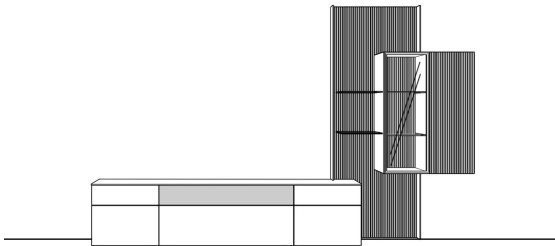

Vorschlag 10 Vorzugskombination

Anzahl	Art.-Nr.	Bezeichnung	PG 10	PG 20
1	22327	Holzabdeckblatt, 10 mm, 240B 45T	375,-	412,-
2	92463	Korpus, 1 Schubkasten, 1 Großraumschubkasten, 1,5R 60B 45T	à 820,-	à 902,-
1	92091	Korpus mit Mittelseite, 1 Lochblechklappe, 1 Klappe, 1,5R 120B 45T	1.357,-	1.492,-
1	22311	Holzabdeckblatt, 10 mm, 80B 35T	152,-	166,-
1	95101	Wandpaneel mit Rückwand in Rillenoptik und seitlichen Blenden, 2 Glasböden, Korpus mit Alurahmentür rechts (3R 40B 45T), 2 Glaseinlegeböden, 6,5R 80B 45T	2.437,-	2.681,-
1	92600	Korpus, 1 Tür rechts, 3R 40B 35T	599,-	658,-
1	7432	MP Rillenoptik senkrecht, 3R 40B	178,-	178,-

Breite: 340 cm
Höhe: 234 cm
Tiefe: 35/45 cm

Zubehör:

1	95110	Beleuchtungsset für Wandpaneel und Vitrine	611,-	611,-
1	27245	Trafo, 30 Watt	115,-	115,-
1	27630	Einkanal-Funkfernbedienung warm/kalt	226,-	226,-
4	27756	Zargenlackierung	à 49,-	à 49,-
1	77814	Korpusausschnitt mit Mink-Bürste	115,-	115,-

6.738,- **7.391,-**
VZ 6.574,- **7.212,-**