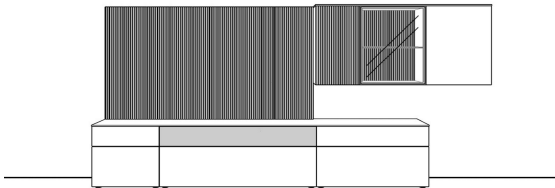

Vorschlag 8

Breite: 340 cm
Höhe: 165 cm
Tiefe: 45 cm

Anzahl	Art.-Nr.	Bezeichnung	PG 10	PG 20
1	22328	Holzabdeckblatt, 10 mm, 280B 45T	433,-	476,-
1	92463	Korpus, 1 Schubkasten, 1 Großraumschubkasten, 1,5R 60B 45T	820,-	902,-
1	92091	Korpus mit Mittelseite, 1 Lochblechklappe, 1,357,-	1.357,-	1.492,-
1	92467	Korpus, 1 Schubkasten, 1 Großraumschubkasten, 1,5R 100B 45T	1.128,-	1.240,-
1	22322	Holzabdeckblatt, 10 mm, 170B 35T	273,-	299,-
1	92500	Korpus, 1 Tür, 2R 40B 35T	461,-	508,-
1	7429	MP Rillenoptik senkrecht, 2R 40B	131,-	131,-
1	93264	Korpus, 1 Alurahmentür, Parsolglas, 1 Glaseinlegeboden, 2R 60B 35T	787,-	865,-
1	91453	Rückwand mit Rillenoptik, 2R 40B	256,-	283,-
1	92504	Korpus, 1 Tür, 2R 60B 35T	584,-	644,-
3	91324	Wandpaneel mit Rillenoptik, 3R 60B	à 531,-	à 584,-
			7.823,-	8.592,-
Zubehör:				
2	27672	Beleuchtung "Lubia", bis 2R	à 137,-	à 137,-
1	27244	Trafo, 15 Watt	80,-	80,-
1	27630	Einkanal-Funkfernbedienung warm/kalt	226,-	226,-