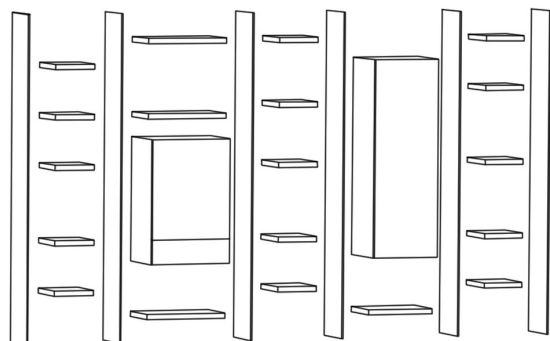

Konstruktionsprinzip

- Wangen und Böden