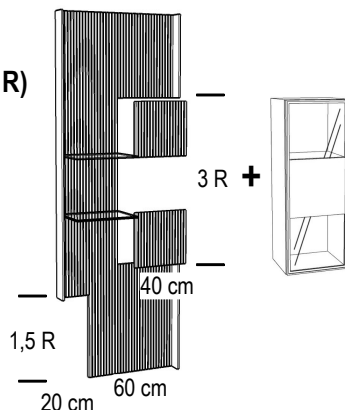

1 Alurahmentür mit Blende (1R)

2 Konstruktionsböden
Alurahmen (2 cm) farbig lackiert
3 Raster - Höhe 108 cm
Breite 40 cm

Tiefe	Breite	80 cm
	Art.-Nr.	95104 li
	Art.-Nr.	95105 re
35 cm	PG 10	2.491,-
	PG 20	2.741,-

Beleuchtungsset bestehend aus:
eingelassene Beleuchtung "Lubia" in
seitliche Paneelblenden links und rechts,
sowie einseitig im Korpus

Art.-Nr. 95112 611,-

Abb. rechts, Ausschnitt und Türanschlag rechts

Bitte den Trafo (30 Watt) und die Fernbedienung zusätzlich bestellen, siehe Zubehör.