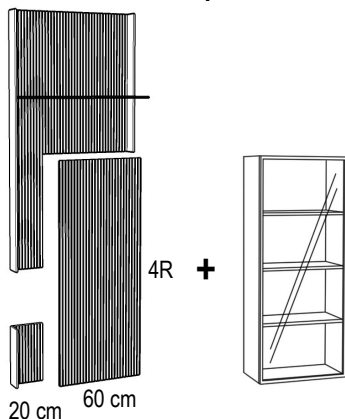

AMAYA

Wandpaneele mit Rillenoptik + 4 Raster Vitrine

Wandpaneele und Rückwand für Vitrine mit Rillenoptik, seitlichen Blenden

1 Glasboden
6,5 Raster - Höhe 234 cm

1 Alurahmentür

3 Glaseinlegeböden
Alurahmen (2 cm) farbig lackiert
4 Raster - Höhe 144 cm
Breite 60 cm

Tiefe	Breite	80 cm
	Art.-Nr.	95120 li
	Art.-Nr.	95121 re
35 cm	PG 10	2.663,-
	PG 20	2.929,-
	Art.-Nr.	95122 li
	Art.-Nr.	95123 re
45 cm	PG 10	2.790,-
	PG 20	3.069,-

Beleuchtungsset bestehend aus:
eingelassene Beleuchtung "Lubia" in
seitliche Paneelblenden links und rechts,
sowie einseitig im Korpus

Art.-Nr. 95113 611,-

Abb. rechts, Ausschnitt und Türanschlag rechts

Bitte den Trafo (30 Watt) und die Fernbedienung zusätzlich bestellen, siehe Zubehör.

Wandpaneele und Rückwand für Vitrine mit Rillenoptik, seitlichen Blenden

1 Glasboden
6,5 Raster - Höhe 234 cm

1 Alurahmentür mit Blende (1R)

1 Glaseinlegeboden
2 Konstruktionsböden
Alurahmen (2 cm) farbig lackiert
4 Raster - Höhe 144 cm
Breite 60 cm