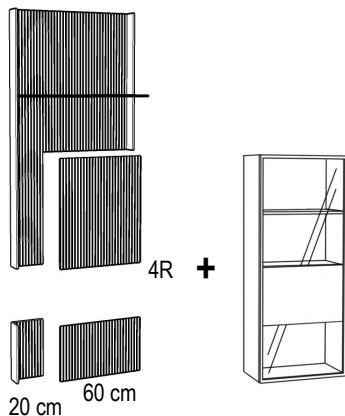

Tiefe	Breite	80 cm
	Art.-Nr.	95124 li
	Art.-Nr.	95125 re
35 cm	PG 10	2.778,-
	PG 20	3.057,-
	Art.-Nr.	95126 li
	Art.-Nr.	95127 re
45 cm	PG 10	2.872,-
	PG 20	3.159,-

Beleuchtungsset bestehend aus:
eingelassene Beleuchtung "Lubia" in
seitliche Paneelblenden links und rechts,
sowie einseitig im Korpus

Art.-Nr. 95114 611,-

Abb. rechts, Ausschnitt und Türanschlag rechts

Bitte den Trafo (30 Watt) und die Fernbedienung zusätzlich bestellen, siehe Zubehör.