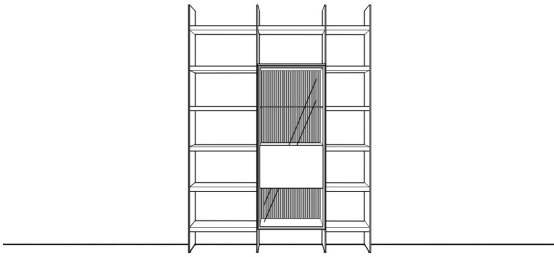

Breite: 154 cm
 Höhe: 220,5 cm
 Tiefe: 35 cm

2.758,- **3.018,-**
VZ 2.688,- **2.948,-**

AMAYA

Vorschläge

Vorschlag 12

Anzahl	Art.-Nr.	Bezeichnung	PG 10	PG 20
4	32115	Wange, 10 mm, 6R 35T	à 271,-	à 297,-
7	33103	Boden, 26 mm, 60B 35T	à 107,-	à 117,-
6	33100	Boden, 26 mm, 30B 35T	à 74,-	à 82,-
1	95075	Korpus, 1 Alurahmentür mit Blende, Klarglas, 1 Glaseinlegeboden, 2 Konstruktionsböden, 4R 60B 45T	1.456,-	1.601,-
1	22314	Holzabdeckblatt, 10mm 60B 45T	125,-	137,-
1	91473	Rückwand mit Rillenoptik, 2R 60B	387,-	426,-
1	91471	Rückwand mit Rillenoptik, 1R 60B	203,-	223,-