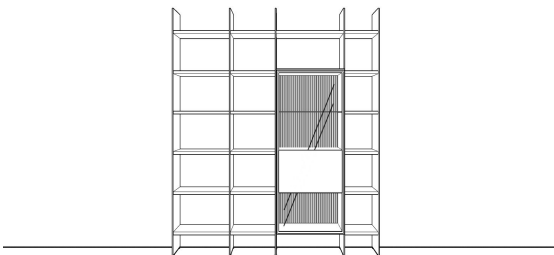

Vorschlag 14

Anzahl	Art.-Nr.	Bezeichnung	PG 10	PG 20
5	32115	Wange, 10 mm, 6R 35T	à 271,-	à 297,-
6	33102	Boden, 26 mm, 50B 35T	à 90,-	à 98,-
6	33101	Boden, 26 mm, 40B 35T	à 82,-	à 90,-
1	33103	Boden, 26 mm, 60B 35T	107,-	117,-
6	33100	Boden, 26 mm, 30B 35T	à 74,-	à 82,-
1	95075	Korpus, 1 Alurahmentür mit Blende, Klarglas, 1 Glaseinlegeboden, 4R 60B 45T	1.456,-	1.601,-
1	91473	Rückwand mit Rillenoptik, 2R 60B	387,-	426,-
1	91471	Rückwand mit Rillenoptik, 1R 60B	203,-	223,-

Breite: 185 cm
Höhe: 220,5 cm
Tiefe: 35/45 cm

Zubehör:			PG 10	PG 20
2	27668	Beleuchtung "Lubia", bis 4R	à 223,-	à 223,-
1	27244	Trafo, 15 Watt	80,-	80,-
1	27630	Einkanal-Funkfernbedienung warm/kalt	226,-	226,-

4.984,- 5.472,-