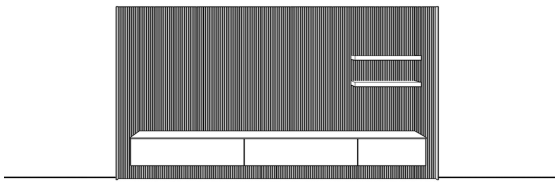

AMAYA

Vorschläge Vorschlag 7

Breite: 280 cm
Höhe: 162 cm
Tiefe: 45 cm

Anzahl	Art.-Nr.	Bezeichnung	PG 10	PG 20
1	22328	Holzabdeckblatt, 10 mm, 260B 45T	433,-	476,-
1	94714	Korpus mit Mittelseite, 1 Klappe, 2/3R 100B 45T	562,-	617,-
1	93377	Korpus, 1 Schubkasten, 2/3R 100B 45T	695,-	765,-
1	93183	Korpus, 1 Schubkasten, 2/3R 60B 45T	482,-	531,-
2	23196	Panelboard, 39 mm, 60B 24,7T	à 205,-	à 226,-
2	91307	Wandpaneel mit Rillenoptik, 4,5R 20B	à 240,-	à 264,-
1	91320	Wandpaneel mit Rillenoptik, 2/3R 60B	141,-	156,-
2	91350	Wandpaneel mit Rillenoptik, 2/3R 100B	à 236,-	à 260,-
2	91325	Wandpaneel mit Rillenoptik, 3,5R 60B	à 588,-	à 648,-
2	91335	Wandpaneel mit Rillenoptik, 3,5R 70B	à 687,-	à 756,-
4	27741	Höhenkürzung Paneel	à 72,-	à 72,-
1	91436	seitliche Blende links für Rillenelement, 12 mm, mit Beleuchtung, 4,5R 8,5T	367,-	404,-
1	91437	seitliche Blende rechts für Rillenelement, 12 mm, mit Beleuchtung, 4,5R 8,5T	367,-	404,-
Zubehör:			7.247,-	7.949,-
1	27756	Kabelausschnitt hinter Paneel	78,-	78,-
1	27756	Kabeldurchlass, rund	51,-	51,-
2	27756	Zargenlackierung	à 49,-	à 49,-
1	27245	Trafo, 30 Watt	115,-	115,-
1	27630	Einkanal-Funkfernbedienung warm/kalt	226,-	226,-