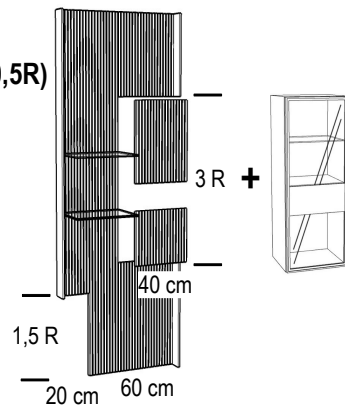

Tiefe	Breite	80 cm
	Art.-Nr.	95102 li
	Art.-Nr.	95103 re
35 cm	PG 10	2.472,-
	PG 20	2.720,-

Beleuchtungsset bestehend aus:
eingelassene Beleuchtung "Lubia" in
seitliche Paneelblenden links und rechts,
sowie einseitig im Korpus

Art.-Nr. 95111 611,-

Abb. rechts, Ausschnitt und Türanschlag rechts

Bitte den Trafo (30 Watt) und die Fernbedienung zusätzlich bestellen, siehe Zubehör.

Wandpaneele und Rückwand für Vitrine mit Rillenoptik, seitlichen Blenden

2 Glasböden
6,5 Raster - Höhe 234 cm