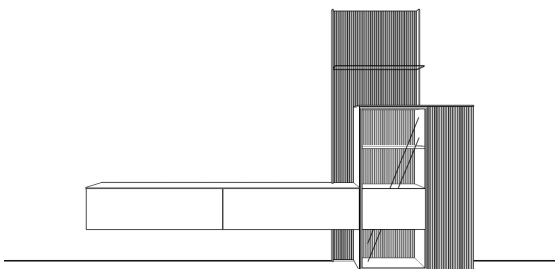

Vorschlag 9 Vorzugskombination

Breite: 340 cm
Höhe: 234 cm
Tiefe: 45 cm

Anzahl	Art.-Nr.	Bezeichnung	PG 10	PG 20
1	22327	Holzabdeckblatt, 10 mm, 240B 45T	375,-	412,-
1	92417	Korpus, 1 Großraumschubkasten, 1R 120B 45T	838,-	923,-
1	92407	Korpus mit Mittelseite, 1 Klappe, 1R 120B 45T	650,-	715,-
1	95127	Wandpaneel mit Rückwand in Rillenoptik und seitlichen Blenden, 1 Glasboden, Korpus mit Alurahmentür rechts und Blende (4R 60B 45T), 1 Glaseinlegeboden, 2 Konstruktionsböden, 6,5R 80B 45T	2.872,-	3.159,-
1	92641	Korpus, 1 Tür, 4R 40B 45T	882,-	970,-
1	7434	MP Rillenoptik senkrecht, 4R 40B	226,-	226,-
1	22315	Holzabdeckblatt, 10 mm, 100B 45T	174,-	193,-
			6.017,-	6.598,-
Zubehör:			VZ 5.432,-	5.954,-
1	27758	Zargenfüllung	49,-	49,-
1	95114	Beleuchtungsset für Wandpaneel und Vitrine	611,-	611,-
1	27245	Trafo, 30 Watt	115,-	115,-
1	27630	Einkanal-Funkfernbedienung warm/kalt	226,-	226,-
1	77814	Korpusschnitt mit Minkbürste	115,-	115,-