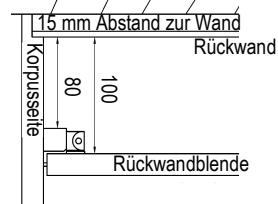

Korpusausschnitt hinter Panel

Art.-Nr. 27836
78,-

Infrarot-Repeater für alle gängigen Fernbedienungen

Montage im Panel: **Art.-Nr. 27776** 281,-

Mit Standfuß: **Art.-Nr. 27777** 203,-

bis zu 3 Sender

Blend-Manschette

für Kombinationen mit Mink-Bürste unter wandhängenden TV-Geräten zur Abdeckung der Kabel
B/H/T: 18/12/5 cm

Art.-Nr. 27847 92,-

TV-Halterung zur Wandmontage

nach "VESA"-Norm

starre Halterung **Art.-Nr.**

- neigbar **27746**

187,-

max. Größe und Belastung des Fernsehers: 40 - 100 Zoll, max. 45 kg

Art.-Nr.

schwenkbare Halterung **27747**

- nach vorne ausziehbar 469,-

max. Größe und Belastung des Fernsehers: 40 - 65 Zoll, max. 45 kg