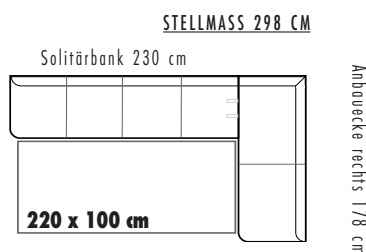

- WELLENBILDUNG UND SITZSPIEGEL SIND AUS KOMFORT- UND DESIGNGRÜNDEN LEIDER NICHT ZU VERMEIDEN.

- METALLTEILE LIEFERBAR IN DEN AUSFÜHRUNGEN: