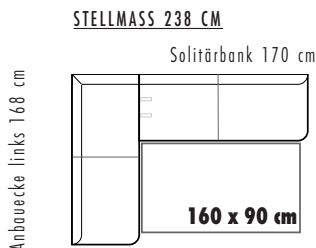

- WELLENBILDUNG UND SITZSPIEGEL SIND AUS KOMFORT- UND DESIGNGRÜNDEN LEIDER NICHT ZU VERMEIDEN.

- METALLTEILE LIEFERBAR IN DEN AUSFÜHRUNGEN: