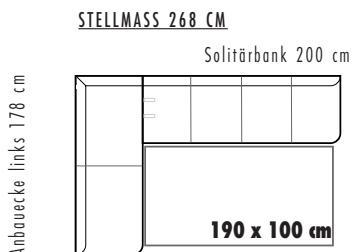

- WELLENBILDUNG UND SITZSPIEGEL SIND AUS KOMFORT- UND DESIGNGRÜNDEN LEIDER NICHT ZU VERMEIDEN.

- METALLTEILE LIEFERBAR IN DEN AUSFÜHRUNGEN: