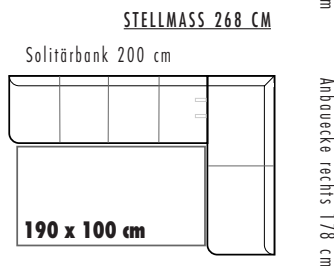

- WELLENBILDUNG UND SITZSPIEGEL SIND AUS KOMFORT- UND DESIGNGRÜNDEN LEIDER NICHT ZU VERMEIDEN.

- METALLTEILE LIEFERBAR IN DEN AUSFÜHRUNGEN: