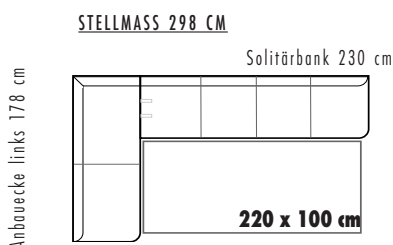

- WELLENBILDUNG UND SITZSPIEGEL SIND AUS KOMFORT- UND DESIGNGRÜNDEN LEIDER NICHT ZU VERMEIDEN.

- METALLTEILE LIEFERBAR IN DEN AUSFÜHRUNGEN: