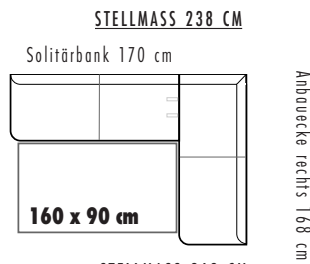

- WELLENBILDUNG UND SITZSPIEGEL SIND AUS KOMFORT- UND DESIGNGRÜNDEN LEIDER NICHT ZU VERMEIDEN.

- METALLTEILE LIEFERBAR IN DEN AUSFÜHRUNGEN: