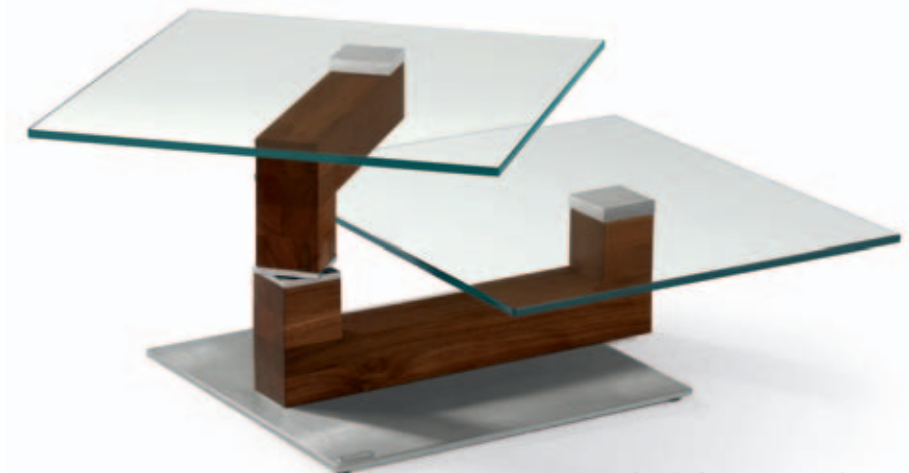

Couchtisch, Bestell-Nr. 4343-7546E  
Bodenplatte: Edeltstahloptik  
Wildeiche hell geölt  
ESG! Kristallglas, 12 mm, schwenkbar  
Größe ca. 87 x 63 (123 x 63) cm  
Höhe ca. 22/41 cm

Coffee table, order no. 4343-7546E  
Bottom plate: Stainless steel optic  
Wild oak light oiled finish  
ESG! Crystal glass, 12 mm, swiveling  
Size approx. 87 x 63 (123 x 63) cm  
Height approx. 22/41 cm

# 4340- KOS

15 - Wildeiche geölt  
15 - Wild oak oiled finish

42 - Colorado Nussbaum geölt  
42 - Colorado walnut oiled finish

75 - Wildeiche hell geölt  
75 - Wild oak light oiled finish

Couchtisch, Bestell-Nr. 4340-4246  
Bodenplatte: Edeltstahloptik  
Colorado Nussbaum geölt  
ESG! Kristallglas, 12 mm, schwenkbar  
Größe ca. 93 x 70 (129 x 70) cm  
Höhe ca. 22/41 cm

Coffee table, order no. 4340-4246  
Bottom plate: Stainless steel optic  
Colorado walnut oiled finish  
ESG! Crystal glass, 12 mm, swiveling  
Size approx. 93 x 70 (129 x 70) cm  
Height approx. 22/41 cm