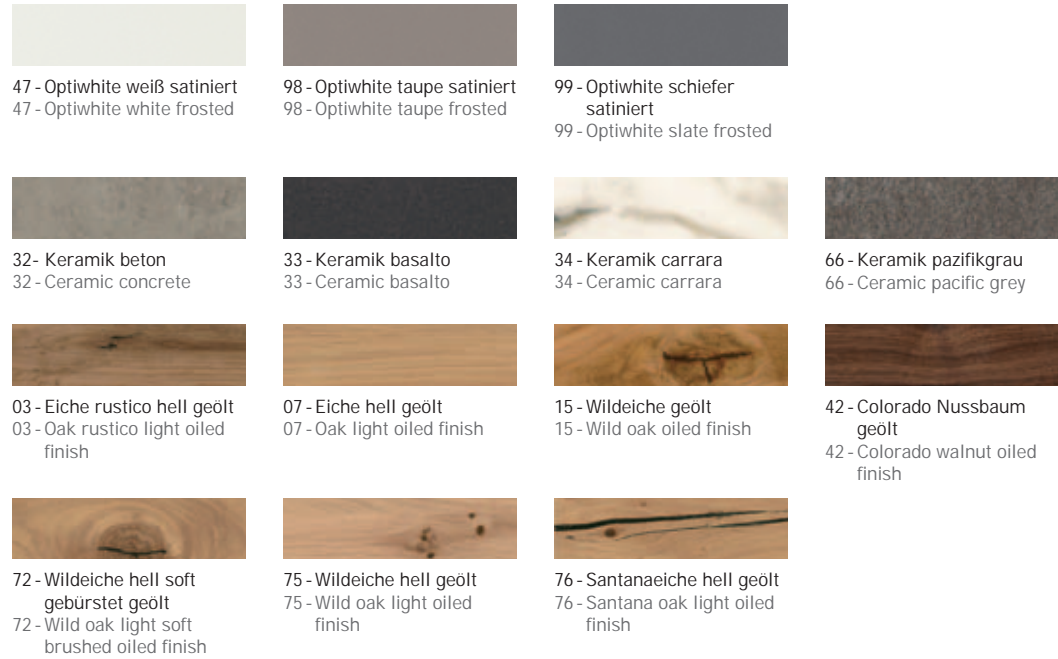

4133- bis 4135- ANAFI