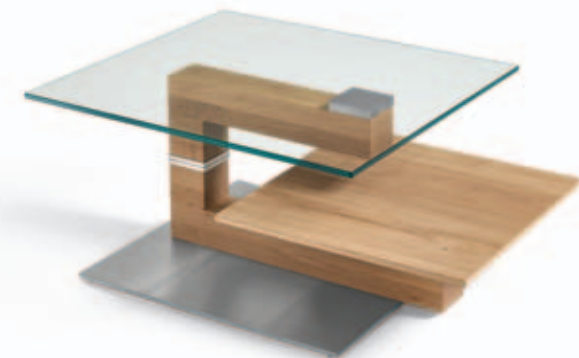

76 - Santanaeiche hell geölt  
76 - Santana oak light oiled finish

**BODENPLATTE METALL / BOTTOM PLATE METAL**

A - Anthrazit matt  
A - Anthracite matt

E - Edeltstahloptik  
E - Stainless steel optic

Couchtisch, Bestell-Nr. 4343-4246A  
Bodenplatte: Metall anthrazit matt  
Colorado Nussbaum geölt  
ESG! Kristallglas, 12 mm, schwenkbar  
Größe ca. 87 x 63 (123 x 63) cm  
Höhe ca. 22/41 cm

Coffee table, order no. 4343-4246A  
Bottom plate: Metal anthracite matt  
Colorado walnut oiled finish  
ESG! Crystal glass, 12 mm, swiveling  
Size approx. 87 x 63 (123 x 63) cm  
Height approx. 22/41 cm