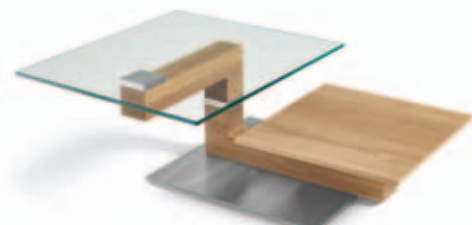

4343- KRETA

*Erhältlich nur bei selektiven Handelspartnern
*Only available at selected retailers

BODENPLATTE METALL / BOTTOM PLATE METAL

Couchtisch, Bestell-Nr. 4343-4246A
Bodenplatte: Metall anthrazit matt
Colorado Nussbaum geölt
ESG! Kristallglas, 12 mm, schwenkbar
Größe ca. 87 x 63 (123 x 63) cm
Höhe ca. 22/41 cm

Coffee table, order no. 4343-4246A
Bottom plate: Metal anthracite matt
Colorado walnut oiled finish
ESG! Crystal glass, 12 mm, swiveling
Size approx. 87 x 63 (123 x 63) cm
Height approx. 22/41 cm

Couchtisch, Bestell-Nr. 4343-7546E
Bodenplatte: Edeltstahloptik
Wildeiche hell geölt
ESG! Kristallglas, 12 mm, schwenkbar
Größe ca. 87 x 63 (123 x 63) cm
Höhe ca. 22/41 cm

Coffee table, order no. 4343-7546E
Bottom plate: Stainless steel optic
Wild oak light oiled finish
ESG! Crystal glass, 12 mm, swiveling
Size approx. 87 x 63 (123 x 63) cm
Height approx. 22/41 cm

4340- KOS

Couchtisch, Bestell-Nr. 4340-4246
Bodenplatte: Edeltstahloptik
Colorado Nussbaum geölt
ESG! Kristallglas, 12 mm, schwenkbar
Größe ca. 93 x 70 (129 x 70) cm
Höhe ca. 22/41 cm

Coffee table, order no. 4340-4246
Bottom plate: Stainless steel optic
Colorado walnut oiled finish
ESG! Crystal glass, 12 mm, swiveling
Size approx. 93 x 70 (129 x 70) cm
Height approx. 22/41 cm