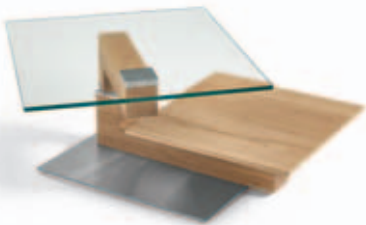

4343- KRETA

*Erhältlich nur bei selektiven Handelspartnern
*Only available at selected retailers

BODENPLATTE METALL / BOTTOM PLATE METAL

Couchtisch, Bestell-Nr. 4343-4246A
Bodenplatte: Metall anthrazit matt
Colorado Nussbaum geölt
ESG! Kristallglas, 12 mm, schwenkbar
Größe ca. 87 x 63 (123 x 63) cm
Höhe ca. 22/41 cm

Coffee table, order no. 4343-4246A
Bottom plate: Metal anthracite matt
Colorado walnut oiled finish
ESG! Crystal glass, 12 mm, swiveling
Size approx. 87 x 63 (123 x 63) cm
Height approx. 22/41 cm

Couchtisch, Bestell-Nr. 4343-7546E
Bodenplatte: Edeltstahloptik
Wildeiche hell geölt
ESG! Kristallglas, 12 mm, schwenkbar
Größe ca. 87 x 63 (123 x 63) cm
Höhe ca. 22/41 cm

Coffee table, order no. 4343-7546E
Bottom plate: Stainless steel optic
Wild oak light oiled finish
ESG! Crystal glass, 12 mm, swiveling
Size approx. 87 x 63 (123 x 63) cm
Height approx. 22/41 cm

4340- KOS

Couchtisch, Bestell-Nr. 4340-4246
Bodenplatte: Edeltstahloptik
Colorado Nussbaum geölt
ESG! Kristallglas, 12 mm, schwenkbar
Größe ca. 93 x 70 (129 x 70) cm
Höhe ca. 22/41 cm

Coffee table, order no. 4340-4246
Bottom plate: Stainless steel optic
Colorado walnut oiled finish
ESG! Crystal glass, 12 mm, swiveling
Size approx. 93 x 70 (129 x 70) cm
Height approx. 22/41 cm