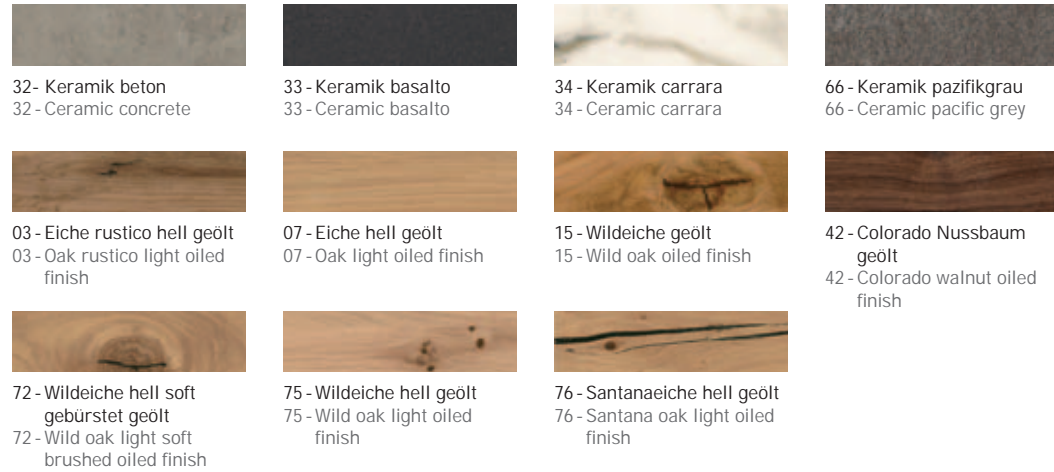

4540- bis 4542- CANNA

* Erhältlich nur bei selektiven Handelspartnern
* Only available at selected retailers