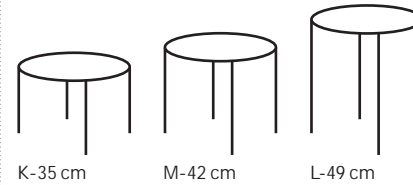

IN 3 HÖHEN: IN 3 HEIGHTS: