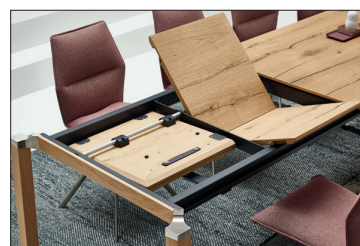

SID ET276

WUNSCHLÄNGE IM 10-CM-RASTER , OPTIONAL FRONTAUSZUGSYSTEM MIT KLAPPEINLAGE, TISCHPLATTENPROFILSTÄRKE 12 MM

Mehr entdecken...

Geölte Ausführungen auch in lackiert lieferbar:
Aufpreis-Bestell-Nr. 9999-9941