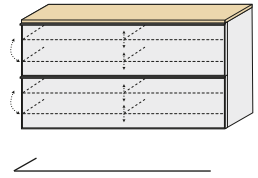

Korpus Lack perlgrau oder Lack weiß, Front Glas Optiperlgrau oder Glas Optiweiß,
Abdeckblatt + Hutablage Balkeneiche, Rahmen und Beschläge alufarbig.

HÄNGEKOMMODEN

1 Schubkasten
2 Klappen
je Klappe mit
2 verstellbaren Holz-E-Böden

1 Schubkasten
1 Mittelseite
2 Klappen, je Klappe mit
4 verstellbaren Holz-E-Böden

1 Schubkasten
1 Mittelseite
1 Klappe mit
4 verstellbaren Holz-E-Böden

2 Klappen
1 Mittelseite
je Klappe mit
4 verstellbaren Holz-E-Böden

ART. NR. 223-
B/H/T 84 / 102 / 31

ART. NR. 224-
B/H/T 120 / 102 / 31

ART. NR. 225-
B/H/T 120 / 61 / 31

ART. NR. 226-
B/H/T 160 / 83 / 31

HÄNGESCHRANK

1 Tür
▶ 1 Konstr.-Holzboden, fest
1 Kleiderstange
2 Holz-E-Böden, verstellbar