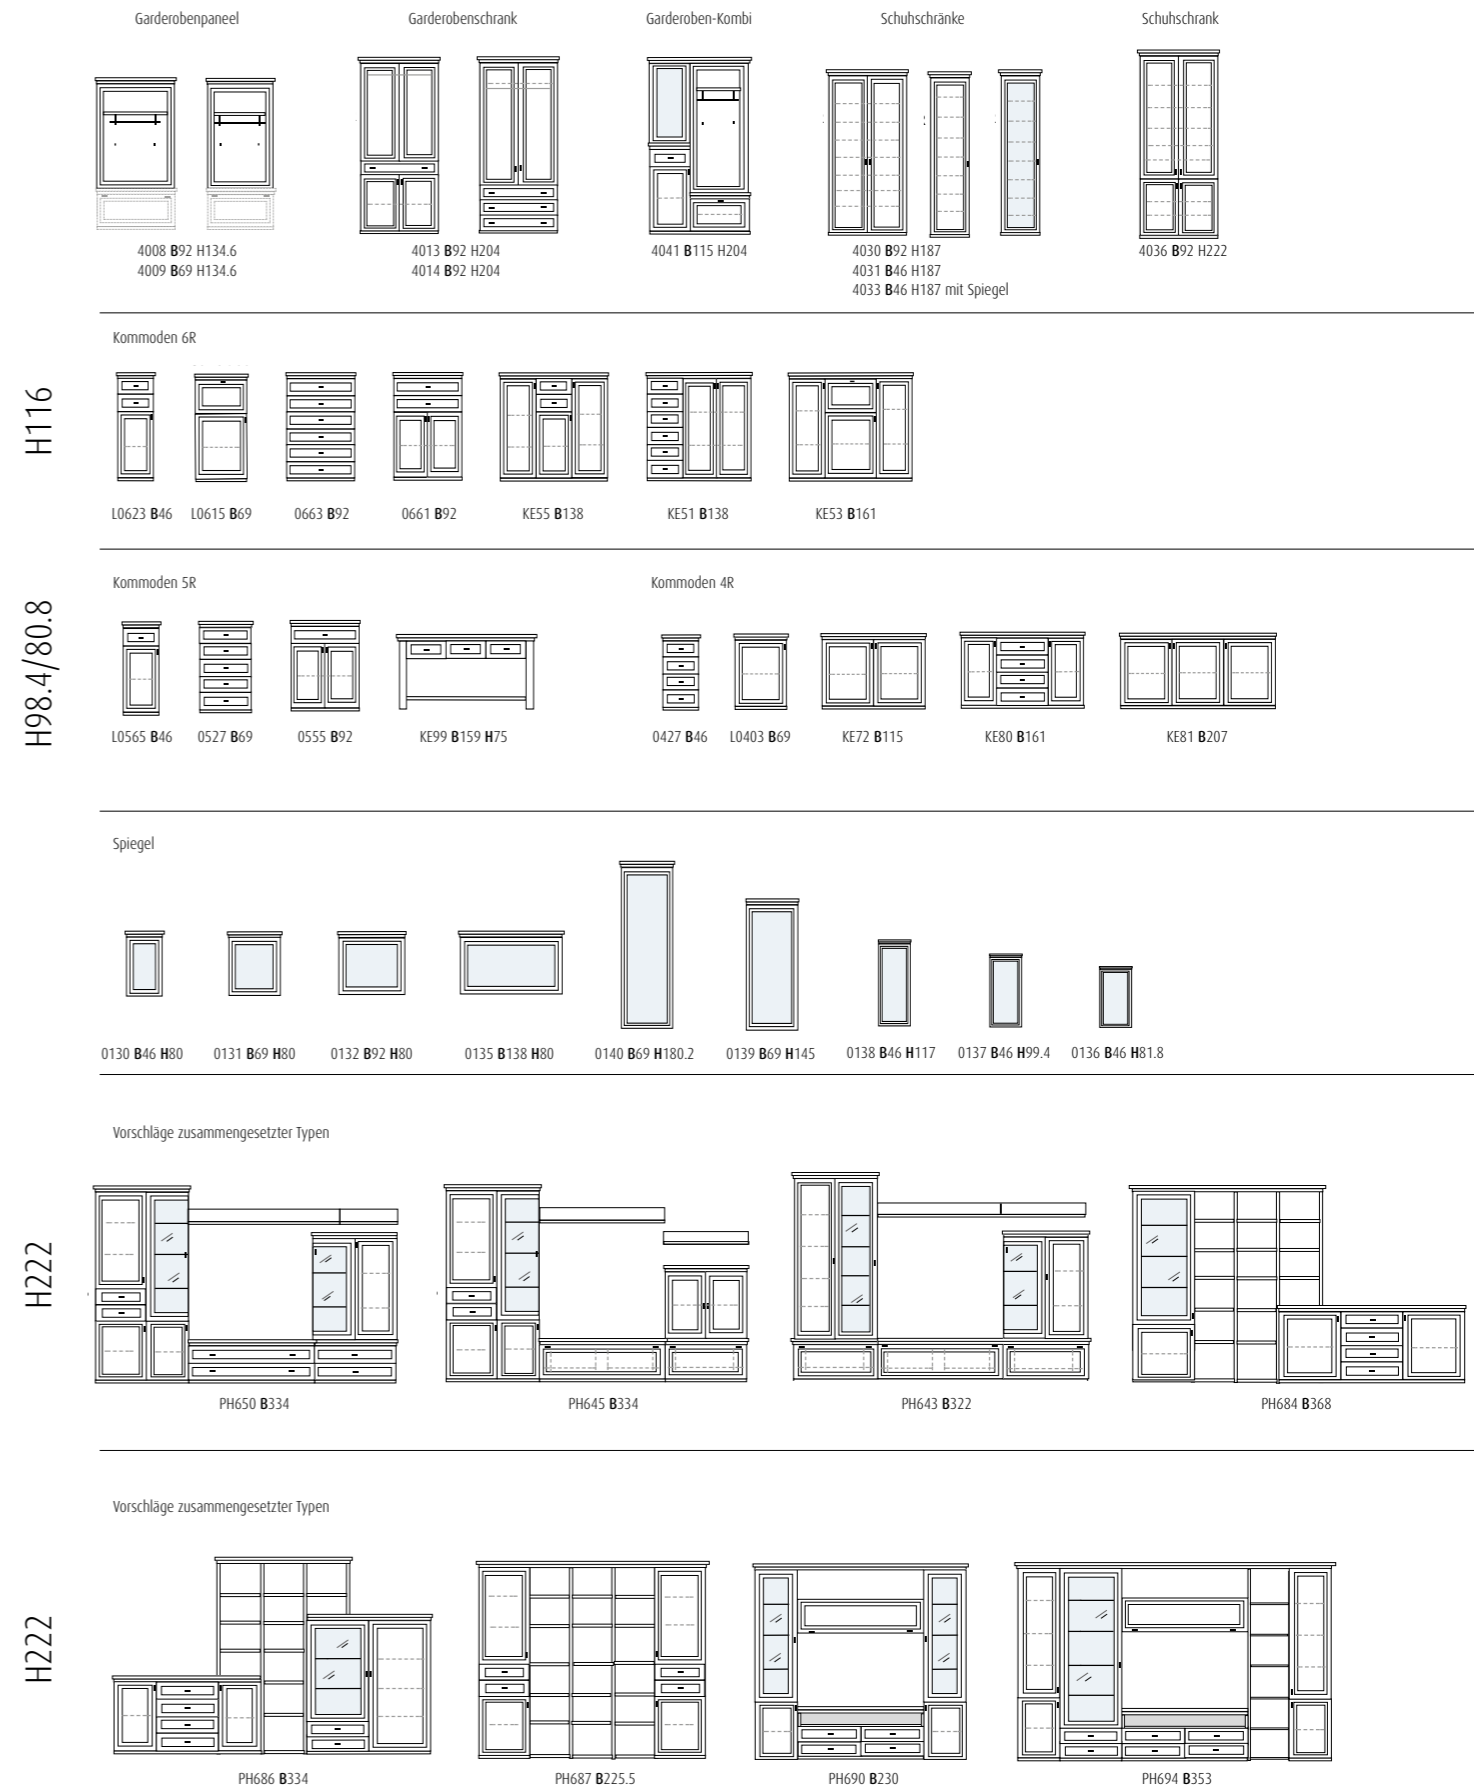

Kleiner Auszug aus unserem Typenplan
Garderobenprogramm