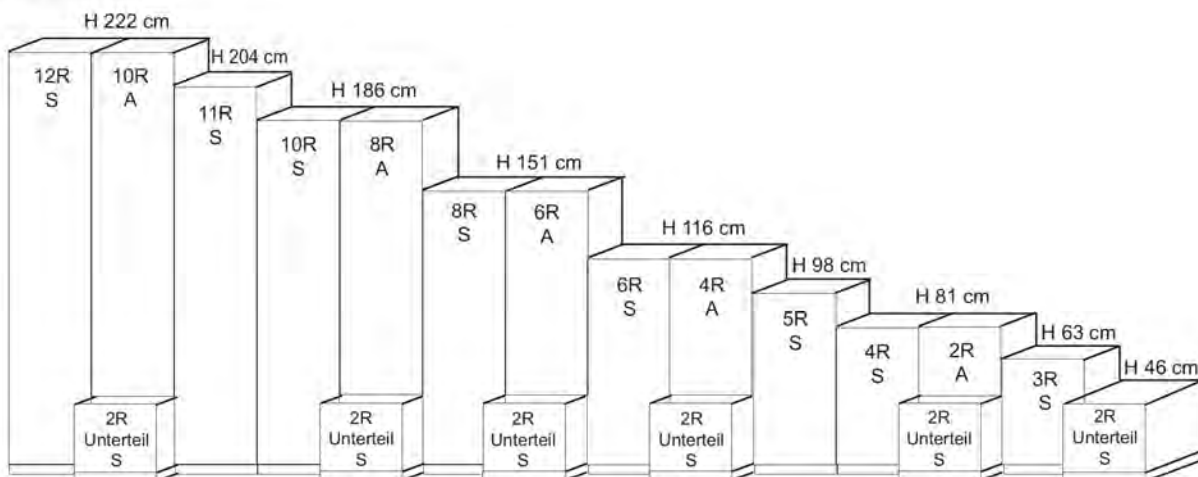

HÖHENRASTER

Neben Stand- und Aufsatzelementen können auch Hängeelemente zwischen Stollen und Korpusen geplant werden. Bei Bestellungen bitte nur den Verwendungszweck „H“ für Hängeelemente angeben. Durch den automatischen Wegfall der Stellfüße und der Sockelplatte sind die Hängeelemente ca. 4 cm niedriger als die Standelemente. Insgesamt stehen 4 Breiten (46, 69, 92 und 138 cm) zur Verfügung.