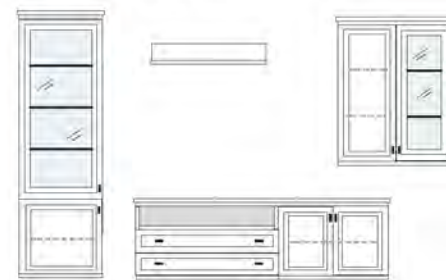

ECKVITRINEN
nur mit Glasniegeboden erhältlich

1. bestehend aus:

Vitrinenschrank 12R	1 x L1237 H/G*
TV-Teil	1 x 0393
Vitrine 4R	1 x L0453W
Schrank 4R	1 x R0420W
Wandboard	1 x 2515

PH 658

1. mögliches Zubehör:

Spiegelrückwand für Vitrinen	1 x 9011, 1 x 9017
2er Set Glaskantenbeleuchtung	1 x 9522
1er Set Glaskantenbeleuchtung	1 x 9521
Vollauszug pro Schubkasten	1 x 9191
Filzeinlage pro Schubkasten	1 x 9403, 1 x 9409
Funkfernbedienung	1 x 9185

B ca. 342 H 222 T 42 cm