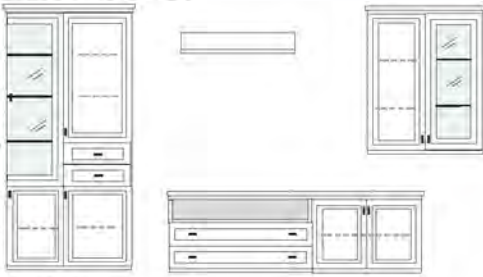

* H/G= Holzböden oder Glasböden hinter Vitrinentüren, bitte angeben!

VORSCHLÄGE

PG1 PG2 PG3

PG1 PG2 PG3

B ca. 377 H 222 T 42 cm

ECKVITRINEN
nur mit Glasniegeboden erhältlich

- bestehend aus:
- | | |
|---------------------------|-----------------|
| Schrank/Vitrinenkombi 12R | 1 x KE02 |
| TV-Teil | 1 x 0393 |
| Schrank 6R | 1 x L0617W |
| Vitrine 6R | 1 x R0614W H/G* |
| Wandboard | 1 x 2515 |