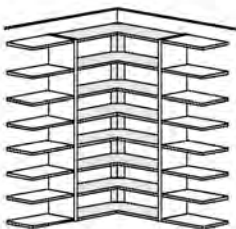

INNENECKE

Preis gilt pro Boden incl. Eckstollen

B 90 H 2.6 T 90 cm
Für Stollentiefe 38.5 cm **3815**

B 90 H 2.6 T 90 cm
Für Stollentiefe 28.5 cm **2815**