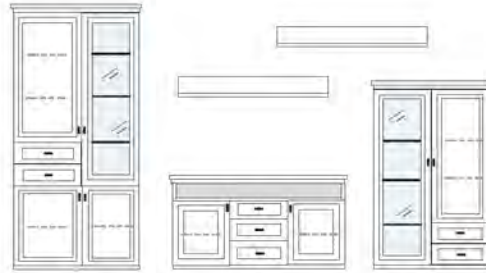

bestehend aus:
Schrank/Vitrinenkombi 12R 1 x KE09 H/G*
TV-Teil 1 x 0416
Vitrinen/Schrankkombi 8R 1 x KE50 H/G*
Wandboard 2 x 2538

PH 677

mögliches Zubehör:
Spiegelrückwand für Vitrinen 2 x 9007
3er Set Glaskantenbeleuchtung 2 x 9523
3er Set Holzbodenbeleuchtung 2 x 9323
Vollauszug pro Schubkasten 1 x 9191
Filzeinlage pro Schubkasten 1 x 9402, 1 x 9403
Funkfernbedienung 1 x 9185

PG1 PG2 PG3

PG1 PG2 PG3

B ca. 339 H 222 T 42/51 cm