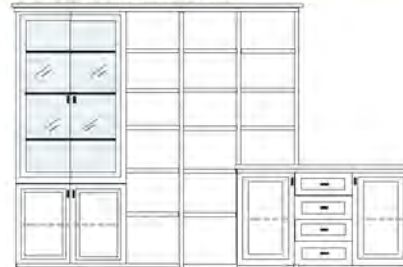

B 322 H 222 T 42/28.5 cm

1. bestehend aus:
2. Vitrinenschrank 12R 1 x 1378 H/G*
   - Stollen 12R 1 x 2820
   - Aufsatzstollen 2 x 2817
   - Zwischenböden 13 x 2801
   - Kranzplatte 12 x 5001
   - Schrank 4R 1 x L0419
   - Schubkastenelement 4R 1 x 0427
   - Schrank 4R 1 x R0420

PH 683

1. mögliches Zubehör:
2. Spiegelrückwand für Vitrine 1 x 9014
   - 3er Set Glaskantenbeleuchtung 1 x 9543
   - 3er Set Holzbodenbeleuchtung 1 x 9343
   - 5er Set Holzbodenbeleuchtung 2 x 9325
   - 3er Set Holzbodenbeleuchtung 1 x 9323
   - Vollauszug pro Schubkasten 1 x 9191
   - Funkfernbedienung 1 x 9185

PG1 PG2 PG3

PG1 PG2 PG3