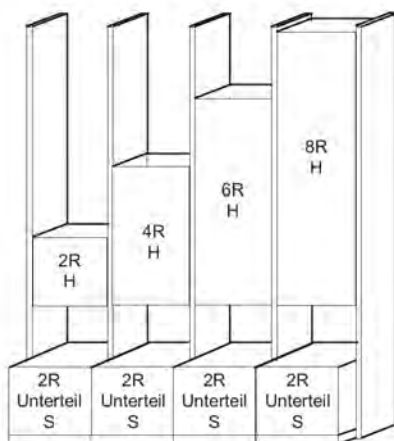

BREITENRASTER

Das System bietet bei Standelementen 8 und bei Aufsatzelementen 5 unterschiedliche Höhen an. Stand- und Unterteilelemente können beliebig miteinander kombiniert werden. Innerhalb des Systems haben Stand-, Aufsatz- und Hängeelemente die gleiche Typ-Nummer und den gleichen Preis. Sie unterscheiden sich nur durch den Wegfall der unteren Platte und der Stellfüße. Somit sind die Aufsatzelemente ca. 4 cm niedriger als die Standelemente. Bei Bestellungen geben Sie nur den Verwendungszweck „S“ für Standelemente und „A“ für Aufsatzelemente an.

Insgesamt stehen 3 Standardbreiten (46, 69 und 92 cm) zur Verfügung, der Plattenüberstand der Abdeckplatten beträgt 2.5 cm auf jeder Seite.

HÖHENRASTER

Neben Stand- und Aufsatzelementen können auch Hängeelemente zwischen Stollen und Korpusen geplant werden. Bei Bestellungen bitte nur den Verwendungszweck „H“ für Hängeelemente angeben. Durch den automatischen Wegfall der Stellfüße und der Sockelplatte sind die Hängeelemente ca. 4 cm niedriger als die Standelemente. Insgesamt stehen 4 Breiten (46, 69, 92 und 138 cm) zur Verfügung.