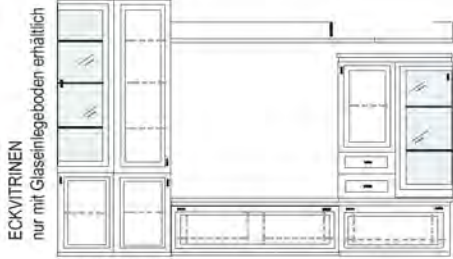

VORSCHLÄGE

PG1 PG2 PG3

PG1 PG2 PG3

B 322 H 222 T 42/62 cm

1. bestehend aus:
2. Vitrine 12R 1 x L1453
   - Schrank 12R 1 x L1219
   - TV-Teile 1 x 0250, 1 x 0210
   - Schrank 6R 1 x R0670A
   - Vitrine 6R 1 x R0654A
   - Wandboard 1 x 2538, 1 x 2592

PH 641

1. mögliches Zubehör:
2. Spiegelrückwand für Vitrine 1 x 9007, 1 x 9011
   - 3er Set Glaskantenbeleuchtung 1 x 9523
   - 2er Set Glaskantenbeleuchtung 1 x 9522
   - Vollauszug pro Schubkasten 1 x 9191
   - Filzeinlagen pro Schubkasten 1 x 9402
   - Funkfernbedienung 1 x 9185