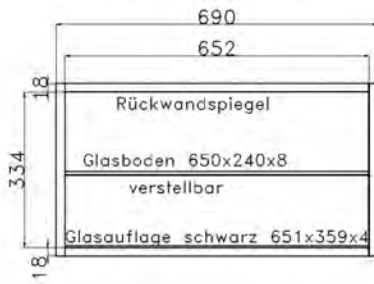

Barfach
Korpusbreite 69cm

Ansicht von vorn

Barfach
Korpusbreite 92cm