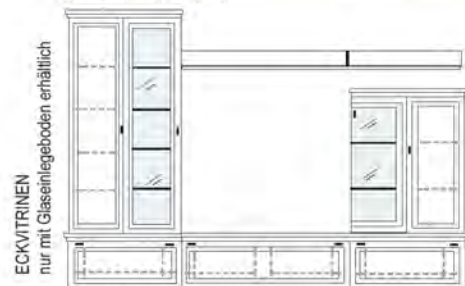

B 322 H 222 T 42/62 cm

ECKVITRINEN
nur mit Glaseinlegeboden erhältlich

1. bestehend aus:
2. TV-Teile 1 x 0250, 2 x 0210
   - Schrank 10R 1 x L1029A
   - Vitrine 10R 1 x L1013A H/G*
   - Vitrine 6R 1 x L0653A
   - Schrank 6R 1 x R0618A
   - Wandboard 1 x 2538, 1 x 2592

PH 643

1. mögliches Zubehör:
2. Spiegelrückwand für Vitrinen 1 x 9005, 1 x 9011
   - 4er Set Glaskantenbeleuchtung 1 x 9524
   - 2er Set Glaskantenbeleuchtung 1 x 9522
   - Vollauszug pro Schubkasten 1 x 9191
   - Funkfernbedienung 1 x 9185