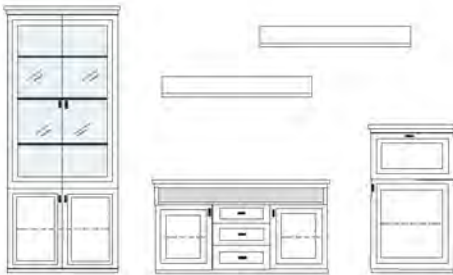

B ca. 374 H 222 T 42/51 cm

bestehend aus:
 Schrank/Vitrinenkombi 12R 1 x KE09 H/G*
 TV-Teil 1 x 0416
 Vitrinen/Schrankkombi 8R 1 x KE50 H/G*
 Wandboard 2 x 2538

PH 677

mögliches Zubehör:
 Spiegelrückwand für Vitrinen 2 x 9007
 3er Set Glaskantenbeleuchtung 2 x 9523
 3er Set Holzbodenbeleuchtung 2 x 9323
 Vollauszug pro Schubkasten 1 x 9191
 Filzeinlage pro Schubkasten 1 x 9402, 1 x 9403
 Funkfernbedienung 1 x 9185

PG1 PG2 PG3

PG1 PG2 PG3

B ca. 339 H 222 T 42/51 cm

bestehend aus:
 Vitrinenschrank 12R 1 x 1378 H/G*
 TV-Teil 1 x 0416
 Sekretär / Schrank mit Barfach 6R 1 x R0672 / R0616
 Wandboard 2 x 2538

mit Barfach PH 678
 mit Schreibfach PH 679