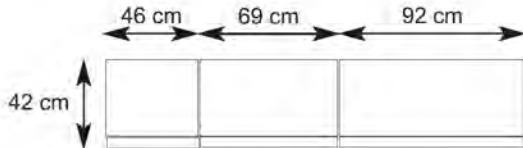

PLANUNGSMÖGLICHKEITEN:

Das Modell KENT bietet Ihnen die Möglichkeit, sowohl im Einzelmöbel- als auch im Systembereich Wohnideen nach Ihren ganz persönlichen Vorstellungen umzusetzen.

Kent System bietet die Möglichkeit, mit Stand-, Aufsatz-, Hänge- oder Wandhängeelementen zu planen.

Bitte geben Sie bei Ihrer Bestellung den Verwendungszweck der einzelnen Korpusse innerhalb der Planung an. Für Standelemente fügen Sie „S“, für Aufsatzelemente „A“, für Hängeelemente „H“ und für Wandhängeelemente „W“ hinter der Bestellnummer hinzu.

Für welchen Zweck ein Korpus geeignet ist, entnehmen Sie der einzelnen Typenaufistung der folgenden Seiten. Der Preis ist für alle Verwendungszwecke des jeweiligen Korpus identisch.

Korpuselemente können auch als Trägerelement für Böden oder Einhängeelemente dienen. Standardmäßig werden dann Positionsbohrungen an den Außenseiten der Korpusse angebracht.

BREITENRASTER

Das System bietet bei Standelementen 8 und bei Aufsatzelementen 5 unterschiedliche Höhen an. Stand- und Unterteilelemente können beliebig miteinander kombiniert werden. Innerhalb des Systems haben Stand-, Aufsatz- und Hängeelemente die gleiche Typ-Nummer und den gleichen Preis. Sie unterscheiden sich nur durch den Wegfall der unteren Platte und der Stellfüße. Somit sind die Aufsatzelemente ca. 4 cm niedriger als die Standelemente. Bei Bestellungen geben Sie nur den Verwendungszweck „S“ für Standelemente und „A“ für Aufsatzelemente an.

Insgesamt stehen 3 Standardbreiten (46, 69 und 92 cm) zur Verfügung, der Plattenüberstand der Abdeckplatten beträgt 2.5 cm auf jeder Seite.