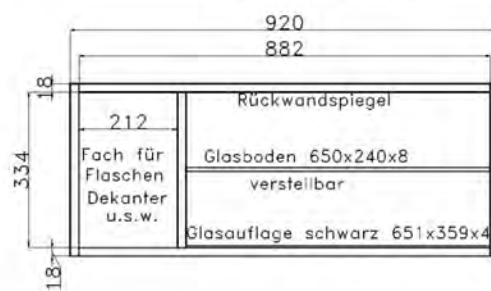

Ansicht von vorn

Schreibfach –Korpusbreite 69cm