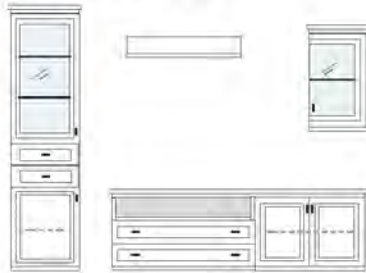

VORSCHLÄGE

PG1 PG2 PG3

PG1 PG2 PG3

B ca. 377 H 222 T 42 cm

ECKVITRINEN
nur mit Glasniegeboden erhältlich

1. bestehend aus:

Schrank/Vitrinenkombi 12R	1 x KE02
TV-Teil	1 x 0393
Schrank 6R	1 x L0617W
Vitrine 6R	1 x R0614W H/G*
Wandboard	1 x 2515

PH 653

1. mögliches Zubehör:

Spiegelrückwand für Vitrinen	1 x 9007, 1 x 9011
3er Set Glaskantenbeleuchtung	1 x 9523
2er Set Glaskantenbeleuchtung	1 x 9522
2er Set Holzbodenbeleuchtung	1 x 9322
Vollauszug pro Schubkasten	1 x 9191
Filzeinlage pro Schubkasten	1 x 9403, 1 x 9409

B ca. 377 H 222 T 42 cm

1. bestehend aus:

Schrank/Vitrinenkombi 12R	1 x KE10 H/G*
TV-Teil	1 x 0393
Vitrine 6R	1 x L0613W H/G*
Schrank 6R	1 x R0618W
Wandboard	1 x 2515

PH 656

1. mögliches Zubehör:

Spiegelrückwand für Vitrinen	1 x 9007, 1 x 9011
3er Set Glaskantenbeleuchtung	1 x 9523
3er Set Holzbodenbeleuchtung	1 x 9323
2er Set Glaskantenbeleuchtung	1 x 9522
2er Set Holzbodenbeleuchtung	1 x 9322
Vollauszug pro Schubkasten	1 x 9191

PG1 PG2 PG3

PG1 PG2 PG3

B ca. 319 H 222 T 42 cm

ECKVITRINEN
nur mit Glasniegeboden erhältlich

1. bestehend aus:

Vitrinenschrank 12R	1 x L1237 H/G*
TV-Teil	1 x 0393
Vitrine 4R	1 x L0453W
Schrank 4R	1 x R0420W
Wandboard	1 x 2515

PH 658

1. mögliches Zubehör:

Spiegelrückwand für Vitrinen	1 x 9011, 1 x 9017
2er Set Glaskantenbeleuchtung	1 x 9522
1er Set Glaskantenbeleuchtung	1 x 9521
Vollauszug pro Schubkasten	1 x 9191
Filzeinlage pro Schubkasten	1 x 9403, 1 x 9409
Funkfernbedienung	1 x 9185

B ca. 342 H 222 T 42 cm

1. bestehend aus:

Vitrinenschrank 12R	1 x L1325 H/G*
TV-Teil	1 x 0393
Schrank 6R	1 x L0617W
Vitrine 6R	1 x R0614W H/G*
Wandboard	1 x 2515

PH 659