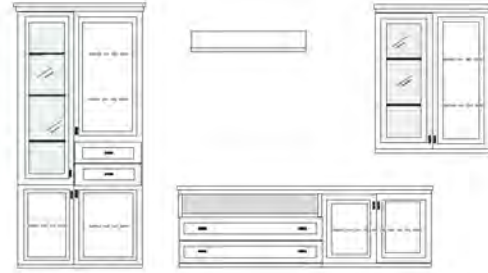

1. bestehend aus:

Schrank/Vitrinenkombi 12R	1 x KE10 H/G*
TV-Teil	1 x 0393
Vitrine 6R	1 x L0613W H/G*
Schrank 6R	1 x R0618W
Wandboard	1 x 2515

PH 656

1. mögliches Zubehör:

Spiegelrückwand für Vitrinen	1 x 9007, 1 x 9011
3er Set Glaskantenbeleuchtung	1 x 9523
3er Set Holzbodenbeleuchtung	1 x 9323
2er Set Glaskantenbeleuchtung	1 x 9522
2er Set Holzbodenbeleuchtung	1 x 9322
Vollauszug pro Schubkasten	1 x 9191

PG1 PG2 PG3

PG1 PG2 PG3

B ca. 319 H 222 T 42 cm