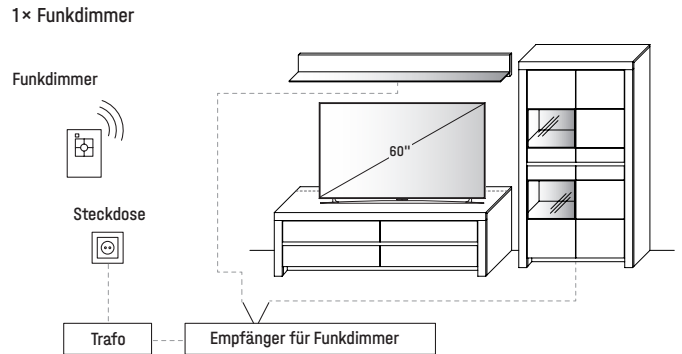

FÜR STECKDOSE MIT TRAFU ÜBER FUNKDIMMER