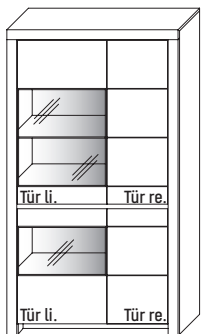

B 112,3 × H 200,8 × T 42,1 cm
7 Böden / 1 Glasboden / 10 Fächer

	Kernbuche	€
TYPE 5103 (Glastür links)	Wildeiche	€
TYPE 5104 (Glastür rechts)		€
Zusatz E-Boden (hinter Holztür)	Art.-Nr. 0447	€
LED-Beleuchtungs-Set 14,3 W inkl. Trafo und Schalter	Art.-Nr. 9510	€
LED-Sockelbeleuchtung 2,2 W schaltbar über LED-Bel.-Set	Art.-Nr. 92111	€
Funkdimmer anstatt Schalter *	Art.-Nr. 8212	€
Mattierte Parsolspiegel-Akzente für Vitrinenausschnitte	Art.-Nr. 510MP	€
Innenschubkasten breites Fach	Art.-Nr. 0611	€