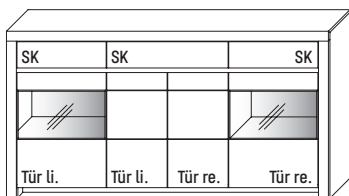

B 211,2 × H 110,5 × T 42,1 cm
3 Böden / 6 Fächer

	Kernbuche	€
	Wildeiche	€
TYPE 3140		
Vollauszug	Art.-Nr. Z087	je €
Schubkasteneinsatz (links o. rechts)	Art.-Nr. 0601	€
Schubkasteneinsatz (mittig)	Art.-Nr. 0801	€
Zusatz E-Boden (hinter Holztür)	Art.-Nr. 0846	€
LED-Beleuchtungs-Set 5,5 W inkl. Trafo und Schalter	Art.-Nr. 9314	€
LED-Sockelbeleuchtung 4,6 W schaltbar über LED-Bel.-Set	Art.-Nr. 92211	€
Funkdimmer anstatt Schalter *	Art.-Nr. 8212	€
Mattierte Parsolspiegel-Akzente für Vitrinenausschnitte	Art.-Nr. 314MP	€