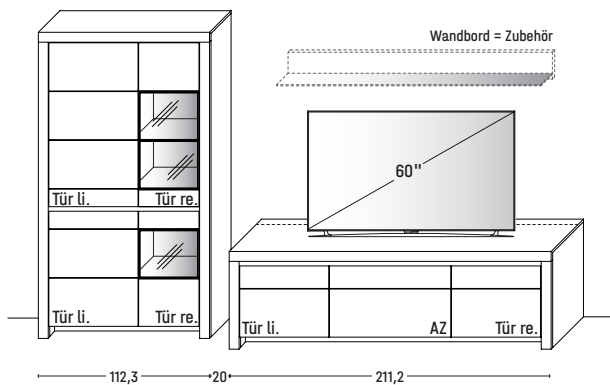

KOMBI 6019 | SPIEGELSEITIG 6119

B 343,5 x H 200,8 x T 51,7 cm

GESAMTPREIS KOMBINATION
- ohne Zubehör -

Kernbuche

Wildeiche

Zeilenschrank	Art.-Nr. 5124	€
Medienelement	Art.-Nr. 1156	€

ZUBEHÖREMPFEHLUNG

Wandbord	Art.-Nr. 0150	€	
LED-Wandbordbeleuchtung 5,5 W (f. 0150)	Art.-Nr. 9152	€	
LED-Beleuchtungs-Set 9,8 W (f. 5124)	Art.-Nr. 9512	€	
LED-Sockelbeleuchtung 2,2 W (f. 5124)	Art.-Nr. 92111	€	
Mattierter Parsolspiegel-Akzent (f. 5124)	Art.-Nr. 512MP	€	
LED-Sockelbeleuchtung 4,6 W (f. 1156)	Art.-Nr. 93211	€	
Kabelmanagement mit Revisionsblende (f. 1156)	Art.-Nr. 6092	€	
Netzschalter (f. 1156)	Schalter links	Art.-Nr. 8013	€
	Schalter rechts	Art.-Nr. 8014	€
Funkdimmer anstatt Schalter *	Art.-Nr. 8212	€