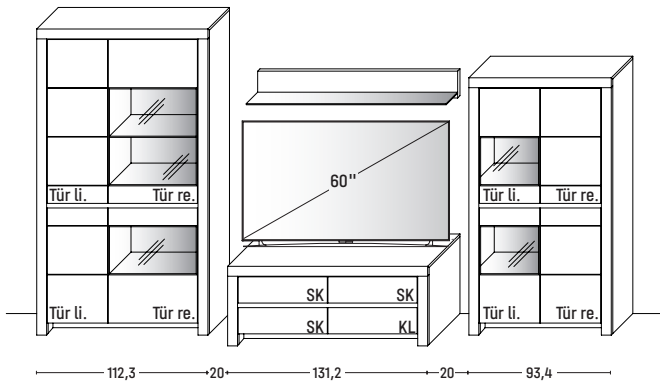

KOMBI 3003 | SPIEGELSEITIG 3103

B 376,9 x H 200,8 x T 51,7 cm

GESAMTPREIS KOMBINATION
- ohne Zubehör -

Kernbuche

Wildeiche

Zeilenschrank	Art.-Nr. 5104	€
Medienelement	Art.-Nr. 1355	€
Wandbord	Art.-Nr. 0130	€
Zeilenschrank	Art.-Nr. 4903	€

ZUBEHÖREMPFEHLUNG

LED-Beleuchtungs-Set 14,3 W (f. 5104)	Art.-Nr. 9510	€	
LED-Sockelbeleuchtung 2,2 W (f. 5104)	Art.-Nr. 92111	€	
Mattierter Parsolspiegel-Akzent (f. 5104)	Art.-Nr. 510MP	€	
Kabelmanagement mit Revisionsblende (f. 1355)	Art.-Nr. 6092	€	
Netzschalter (f. 1355)	Schalter links	Art.-Nr. 8013	€
	Schalter rechts	Art.-Nr. 8014	€
LED-Sockelbeleuchtung 2,7 W (f. 1355)	Art.-Nr. 93131	€	
LED-Beleuchtungs-Set 4,8 W (f. 0130)	Art.-Nr. 9132	€	
LED-Beleuchtungs-Set 5,8 W (f. 4903)	Art.-Nr. 9490	€	
LED-Sockelbeleuchtung 2,0 W (f. 4903)	Art.-Nr. 92091	€	
Funkdimmer anstatt Schalter *	Art.-Nr. 8212	€	
Mattierter Parsolspiegel-Akzent (f. 4903)	Art.-Nr. 490MP	€