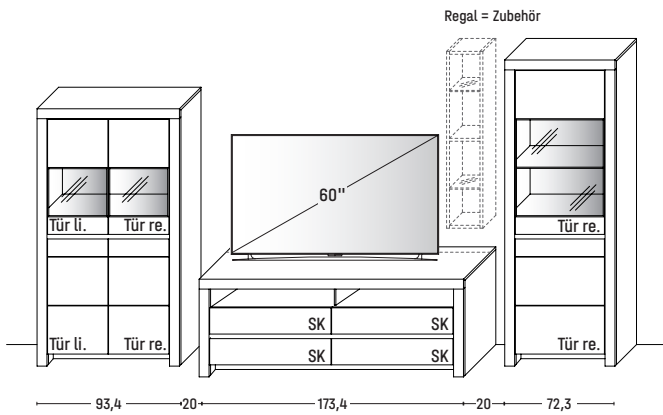

KOMBI 3011 | SPIEGELSEITIG 3111

B 379,1 x H 200,8 x T 51,7 cm

GESAMTPREIS KOMBINATION
- ohne Zubehör -

Kernbuche

Wildeiche

Zeilenschrank	Art.-Nr. 4940	€
Medienelement	Art.-Nr. 1751	€
Zeilenschrank	Art.-Nr. 5714	€

ZUBEHÖREMPFEHLUNG

Regal	Art.-Nr. 3332	€	
LED-Beleuchtungs-Set 4,0 W (f. 3332)	Art.-Nr. 9323	€	
Dekobox (f. 3332)	Art.-Nr. 0920	€	
LED-Beleuchtungs-Set 6,0 W (f. 4940)	Art.-Nr. 9494	€	
LED-Sockelbeleuchtung 2,0 W (f. 4940)	Art.-Nr. 92091	€	
Mattierter Parsolspiegel-Akzent (f. 4940)	Art.-Nr. 494MP	€	
Kabelmanagement mit Revisionsblende (f. 1751)	Art.-Nr. 6092	€	
Netzschalter (f. 1751)	Schalter links	Art.-Nr. 8013	€
	Schalter rechts	Art.-Nr. 8014	€
LED-Sockelbeleuchtung 3,9 W (f. 1751)	Art.-Nr. 93171	€	
LED-Beleuchtungs-Set 12,5 W (f. 5714)	Art.-Nr. 9571	€	
LED-Sockelbeleuchtung 1,2 W (f. 5714)	Art.-Nr. 92071	€	
Funkdimmer anstatt Schalter *	Art.-Nr. 8212	€	
Mattierter Parsolspiegel-Akzent (f. 5714)	Art.-Nr. 571MP	€