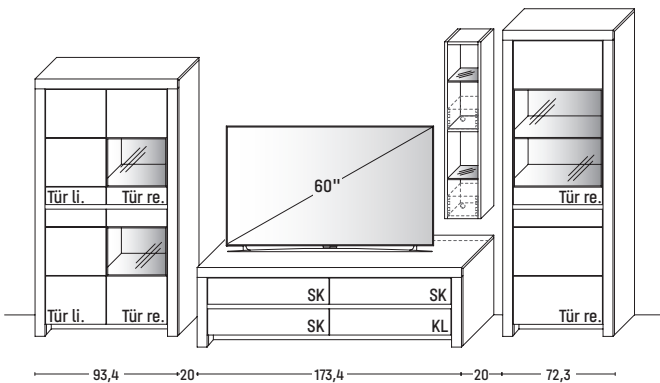

KOMBI 3002 | SPIEGELSEITIG 3102

B 379,1 x H 200,8 x T 51,7 cm

GESAMTPREIS KOMBINATION

Kernbuche

Wildeiche

- ohne Zubehör -

Zeilenschrank	Art.-Nr. 4904	€
Medienelement	Art.-Nr. 1755	€
Regal	Art.-Nr. 3332	€
Zeilenschrank	Art.-Nr. 5714	€

ZUBEHÖREMPFEHLUNG

LED-Beleuchtungs-Set 5,8 W (f. 4904)	Art.-Nr. 9490	€	
LED-Sockelbeleuchtung 2,0 W (f. 4904)	Art.-Nr. 92091	€	
Mattierter Parsolspiegel-Akzent (f. 4904)	Art.-Nr. 490MP	€	
Kabelmanagement mit Revisionsblende (f. 1755)	Art.-Nr. 6092	€	
Netzschalter (f. 1755)	Schalter links	Art.-Nr. 8013	€
	Schalter rechts	Art.-Nr. 8014	€
LED-Sockelbeleuchtung 3,9 W (f. 1755)	Art.-Nr. 93171	€	
Dekobox (f. 3332)	Art.-Nr. 0920	€	
LED-Beleuchtungs-Set 4,0 W (f. 3332)	Art.-Nr. 9323	€	
LED-Beleuchtungs-Set 12,5 W (f. 5714)	Art.-Nr. 9571	€	
LED-Sockelbeleuchtung 1,2 W (f. 5714)	Art.-Nr. 92071	€	
Funkdimmer anstatt Schalter *	Art.-Nr. 8212	€	
Mattierter Parsolspiegel-Akzent (f. 5714)	Art.-Nr. 571MP	€