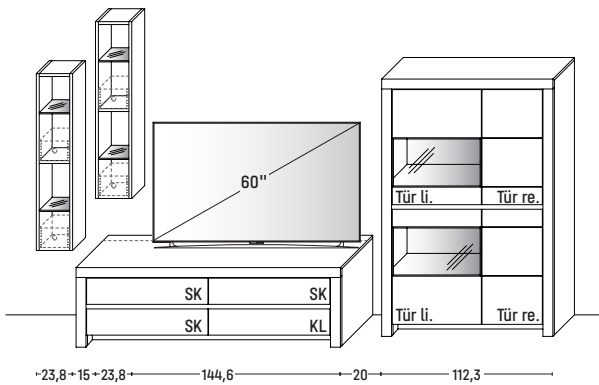

KOMBI 3008 | SPIEGELSEITIG 3108

B 339,5 x H 200,8 x T 51,7 cm

GESAMTPREIS KOMBINATION
- ohne Zubehör -

Kernbuche

Wildeiche

Regal	Art.-Nr. 3332	je €
Medienelement	Art.-Nr. 1755	€
Zeilenschrank	Art.-Nr. 4103	€

ZUBEHÖREMPFEHLUNG

LED-Beleuchtungs-Set 4,0 W (f. 3332)	Art.-Nr. 9323	€	
Dekobox (f. 3332)	Art.-Nr. 0920	€	
Kabelmanagement mit Revisionsblende (f. 1755)	Art.-Nr. 6092	€	
Netzschalter (f. 1755)	Schalter links	Art.-Nr. 8013	€
	Schalter rechts	Art.-Nr. 8014	€
LED-Sockelbeleuchtung 3,9 W (f. 1755)	Art.-Nr. 93171	€	
LED-Beleuchtungs-Set 8,5 W (f. 4103)	Art.-Nr. 9410	€	
LED-Sockelbeleuchtung 2,2 W (f. 4103)	Art.-Nr. 92111	€	
Funkdimmer anstatt Schalter *	Art.-Nr. 8212	€	
Mattierter Parsolspiegel-Akzent (f. 4103)	Art.-Nr. 410MP	€