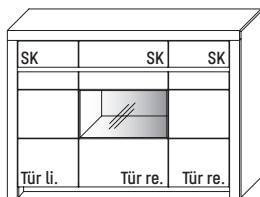

B 152,3 × H 110,5 × T 42,1 cm
3 Böden / 6 Fächer

	Kernbuche	€
	Wildeiche	€
TYPE 3540		
Vollauszug	Art.-Nr. Z087	je €
Schubkasteneinsatz (links o. rechts)	Art.-Nr. 0401	€
Schubkasteneinsatz (mittig)	Art.-Nr. 0601	€
Zusatz E-Boden (hinter Holztüren, links o. rechts)	Art.-Nr. 0447	€
LED-Beleuchtungs-Set 2,5 W inkl. Trafo und Schalter	Art.-Nr. 9354	€
LED-Sockelbeleuchtung 3,2 W schaltbar über LED-Bel.-Set	Art.-Nr. 92151	€
Funkdimmer anstatt Schalter *	Art.-Nr. 8212	€
Mattierte Parsolspiegel-Akzente für Vitrinenausschnitte	Art.-Nr. 354MP	€