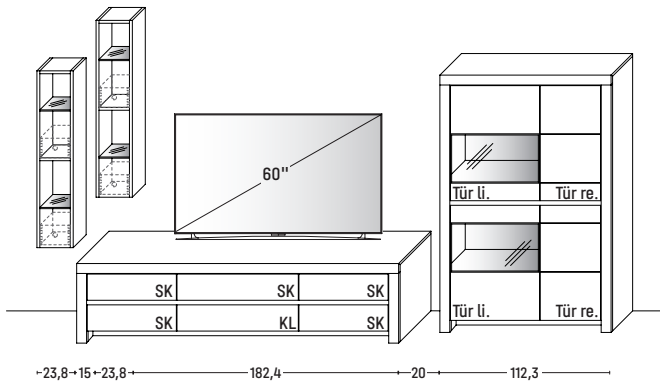

KOMBI 3001 | SPIEGELSEITIG 3101

B 377,3 x H 200,8 x T 51,7 cm

GESAMTPREIS KOMBINATION

Kernbuche

Wildeiche

- ohne Zubehör -

Regal	Art.-Nr. 3332	je €
Medienelement	Art.-Nr. 1155	€
Zeilenschrank	Art.-Nr. 4103	€

ZUBEHÖREMPFEHLUNG

Dekobox (f. 3332)	Art.-Nr. 0920	€	
LED-Beleuchtungs-Set 4,0 W (f. 3332)	Art.-Nr. 9323	€	
LED-Sockelbeleuchtung 4,6 W (f. 1155)	Art.-Nr. 93211	€	
Kabelmanagement mit Revisionsblende (f. 1155)	Art.-Nr. 6092	€	
Netzschalter (f. 1155)	Schalter links	Art.-Nr. 8013	€
	Schalter rechts	Art.-Nr. 8014	€
LED-Beleuchtungs-Set 8,5 W (f. 4103)	Art.-Nr. 9410	€	
LED-Sockelbeleuchtung 2,2 W (f. 4103)	Art.-Nr. 92111	€	
Funkdimmer anstatt Schalter *	Art.-Nr. 8212	€	
Mattierter Parsolspiegel-Akzent (f. 4103)	Art.-Nr. 410MP	€