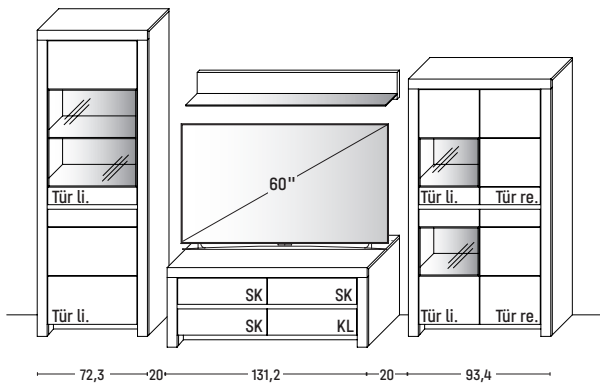

KOMBI 3004 | SPIEGELSEITIG 3104

B 336,9 x H 200,8 x T 51,7 cm

GESAMTPREIS KOMBINATION
- ohne Zubehör -

Kernbuche

Wildeiche

Zeilenschrank	Art.-Nr. 5713	€
Medienelement	Art.-Nr. 1355	€
Wandbord	Art.-Nr. 0130	€
Zeilenschrank	Art.-Nr. 4903	€

ZUBEHÖREMPFEHLUNG

LED-Beleuchtungs-Set 12,5 W (f. 5713)	Art.-Nr. 9571	€	
LED-Sockelbeleuchtung 1,2 W (f. 5713)	Art.-Nr. 92071	€	
Mattierter Parsolspiegel-Akzent (f. 5713)	Art.-Nr. 571MP	€	
Kabelmanagement mit Revisionsblende (f. 1355)	Art.-Nr. 6092	€	
Netzschalter (f. 1355)	Schalter links	Art.-Nr. 8013	€
	Schalter rechts	Art.-Nr. 8014	€
LED-Sockelbeleuchtung 2,7 W (f. 1355)	Art.-Nr. 93131	€	
LED-Beleuchtungs-Set 4,8 W (f. 0130)	Art.-Nr. 9132	€	
LED-Beleuchtungs-Set 5,8 W (f. 4903)	Art.-Nr. 9490	€	
LED-Sockelbeleuchtung 2,0 W (f. 4903)	Art.-Nr. 92091	€	
Funkdimmer anstatt Schalter *	Art.-Nr. 8212	€	
Mattierter Parsolspiegel-Akzent (f. 4903)	Art.-Nr. 490MP	€