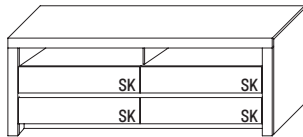

B 173,4 × H 64,1 × T 51,7 cm
Innenmaß Gerätefach: je B 79,7 × H 12,3 × T 37,5 cm

	Kernbuche	€	
TYPE 1751	Wildeiche	€	
zusätzliche Medienklappe (nur bei unteren SK möglich)	Art.-Nr. Z164	€	
IR-Repeater Einbau rechts im Sockel	Art.-Nr. 8302	€	
Kabelmanagement mit Revisionsblende	Art.-Nr. 6092	€	
Netzschalter	Schalter links	Art.-Nr. 8013	€
	Schalter rechts	Art.-Nr. 8014	€
LED-Sockelbeleuchtung 3,9 W inkl. Trafo und Schalter	Art.-Nr. 93171	€	
Funkdimmer anstatt Schalter *	Art.-Nr. 8212	€	
Vollauszug	Art.-Nr. Z087	je €