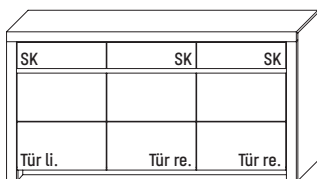

B 190,1 × H 98,6 × T 42,1 cm
3 Böden / 6 Fächer

TYPE 2950	Kernbuche Wildeiche	€
Vollauszug	Art.-Nr. Z087	je
Schubkasteneinsatz	Art.-Nr. 0601	€
Zusatz E-Boden (hinter Holztüren, links o. rechts)	Art.-Nr. 0647	€
Zusatz E-Boden (hinter Holztüren, mittig)	Art.-Nr. 0646	€
LED-Sockelbeleuchtungs-Set 4,1 W inkl. Trafo und Schalter	Art.-Nr. 93191	€
Funkdimmer anstatt Schalter *	Art.-Nr. 8212	€