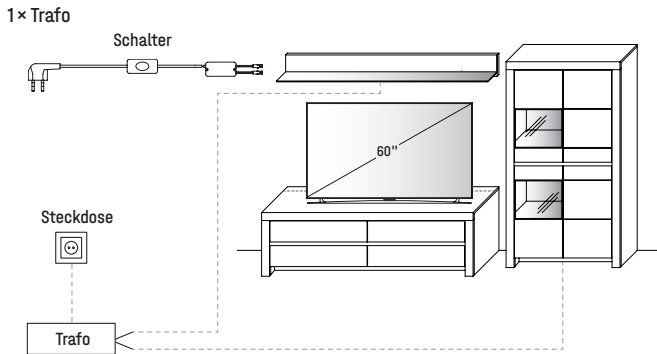

ÜBERSICHT DER MÖGLICHEN SCHALTKREISE

FÜR STECKDOSE MIT TRAFU ÜBER SCHALTER