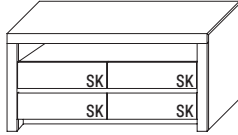

B 131,2 × H 64,1 × T 51,7 cm
Innenmaß Gerätefach: B 118,2 × H 12,3 × T 37,5 cm

	Kernbuche	€	
TYPE 1351	Wildeiche	€	
zusätzliche Medienklappe (nur bei unteren SK möglich)	Art.-Nr. Z164	€	
IR-Repeater Einbau rechts im Sockel	Art.-Nr. 8302	€	
Kabelmanagement mit Revisionsblende	Art.-Nr. 6092	€	
Netzschalter	Schalter links	Art.-Nr. 8013	€
	Schalter rechts	Art.-Nr. 8014	€
LED-Sockelbeleuchtung 2,7 W inkl. Trafo und Schalter	Art.-Nr. 93131	€	
Funkdimmer anstatt Schalter *	Art.-Nr. 8212	€	
Vollauszug	Art.-Nr. Z087	je €