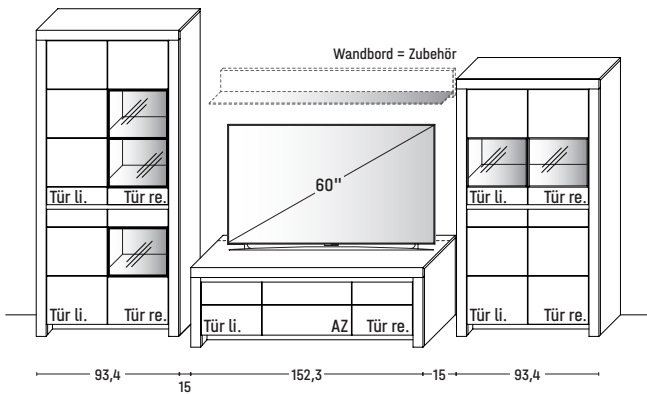

KOMBI 6016 | SPIEGELSEITIG 6116

B 369,1 x H 200,8 x T 51,7 cm

GESAMTPREIS KOMBINATION
- ohne Zubehör -

Kernbuche

Wildeiche

Zeilenschrank	Art.-Nr. 5904	€
Medienelement	Art.-Nr. 1552	€
Zeilenschrank	Art.-Nr. 4940	€

ZUBEHÖREMPFEHLUNG

Wandbord	Art.-Nr. 0150	€	
LED-Wandbordbeleuchtung 5,5 W (f. 0150)	Art.-Nr. 9152	€	
LED-Beleuchtungs-Set 9,8 W (f. 5904)	Art.-Nr. 9590	€	
LED-Sockelbeleuchtung 2,0 W (f. 5904)	Art.-Nr. 92091	€	
Mattierter Parsolspiegel-Akzent (f. 5904)	Art.-Nr. 590MP	€	
LED-Sockelbeleuchtung 3,2 W (f. 1552)	Art.-Nr. 93151	€	
Kabelmanagement mit Revisionsblende (f. 1552)	Art.-Nr. 6092	€	
Netzschalter (f. 1552)	Schalter links	Art.-Nr. 8013	€
	Schalter rechts	Art.-Nr. 8014	€
LED-Beleuchtungs-Set 6,0 W (f. 4940)	Art.-Nr. 9494	€	
LED-Sockelbeleuchtung 2,0 W (f. 4940)	Art.-Nr. 92091	€	
Funkdimmer anstatt Schalter *	Art.-Nr. 8212	€	
Mattierter Parsolspiegel-Akzent (f. 4940)	Art.-Nr. 494MP	€