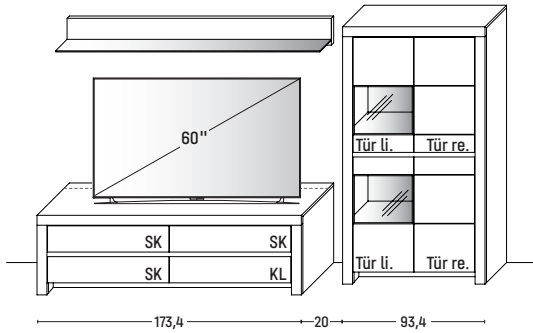

KOMBI 3007 | SPIEGELSEITIG 3107

B 286,8 x H 168,8 x T 51,7 cm

GESAMTPREIS KOMBINATION
- ohne Zubehör -

Kernbuche

Wildeiche

Medienelement	Art.-Nr. 1755	€
Wandbord	Art.-Nr. 0170	€
Zeilenschrank	Art.-Nr. 4903	€

ZUBEHÖREMPFEHLUNG

Kabelmanagement mit Revisionsblende (f. 1755)	Art.-Nr. 6092	€	
Netzschalter (f. 1755)	Schalter links	Art.-Nr. 8013	€
	Schalter rechts	Art.-Nr. 8014	€
LED-Sockelbeleuchtung 3,9 W (f. 1755)	Art.-Nr. 93171	€	
LED-Beleuchtungs-Set 6,3 W (f. 0170)	Art.-Nr. 9172	€	
LED-Beleuchtungs-Set 5,8 W (f. 4903)	Art.-Nr. 9490	€	
LED-Sockelbeleuchtung 2,0 W (f. 4903)	Art.-Nr. 92091	€	
Funkdimmer anstatt Schalter *	Art.-Nr. 8212	€	
Mattierter Parsolspiegel-Akzent (f. 4903)	Art.-Nr. 490MP	€