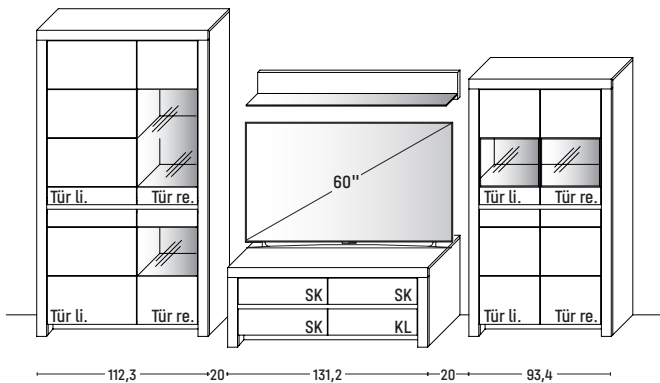

KOMBI 3006 | SPIEGELSEITIG 3106

B 376,9 x H 200,8 x T 51,7 cm

GESAMTPREIS KOMBINATION
- ohne Zubehör -

Kernbuche

Wildeiche

Zeilenschrank	Art.-Nr. 5124	€
Medienelement	Art.-Nr. 1355	€
Wandbord	Art.-Nr. 0130	€
Zeilenschrank	Art.-Nr. 4940	€

ZUBEHÖREMPFEHLUNG

LED-Beleuchtungs-Set 9,8 W (f. 5124)	Art.-Nr. 9512	€	
LED-Sockelbeleuchtung 2,2 W (f. 5124)	Art.-Nr. 92111	€	
Mattierter Parsolspiegel-Akzent (f. 5124)	Art.-Nr. 512MP	€	
Kabelmanagement mit Revisionsblende (f. 1355)	Art.-Nr. 6092	€	
Netzschalter (f. 1355)	Schalter links	Art.-Nr. 8013	€
	Schalter rechts	Art.-Nr. 8014	€
LED-Sockelbeleuchtung 2,7 W (f. 1355)	Art.-Nr. 93131	€	
LED-Beleuchtungs-Set 4,8 W (f. 0130)	Art.-Nr. 9132	€	
LED-Beleuchtungs-Set 6,0 W (f. 4940)	Art.-Nr. 9494	€	
LED-Sockelbeleuchtung 2,0 W (f. 4940)	Art.-Nr. 92091	€	
Funkdimmer anstatt Schalter *	Art.-Nr. 8212	€	
Mattierter Parsolspiegel-Akzent (f. 4940)	Art.-Nr. 494MP	€