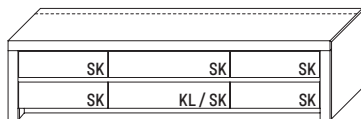

B 211,2 × H 52,2 × T 51,7 cm

TYPE 1155 (Medienklappe unten mittig)	Kernbuche	€	
TYPE 1150 (Schubkasten unten mittig)	Wildeiche	€	
zusätzliche Medienklappe (nur bei unteren SK möglich)	Art.-Nr. Z164	€	
IR-Repeater Einbau rechts im Sockel	Art.-Nr. 8302	€	
Kabelmanagement mit Revisionsblende	Art.-Nr. 6092	€	
Netzschalter	Schalter links	Art.-Nr. 8013	€
	Schalter rechts	Art.-Nr. 8014	€
LED-Sockelbeleuchtung 4,6 W inkl. Trafo und Schalter	Art.-Nr. 93211	€	
Funkdimmer anstatt Schalter *	Art.-Nr. 8212	€	
Vollauszug	Art.-Nr. Z087	je