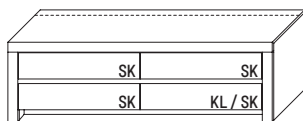

B 173,4 × H 52,2 × T 51,7 cm

TYPE 1755 (Medienklappe unten rechts)	Kernbuche	€	
TYPE 1750 (Schubkasten unten rechts)	Wildeiche	€	
zusätzliche Medienklappe (nur bei unteren SK möglich)	Art.-Nr. Z164	€	
IR-Repeater Einbau rechts im Sockel	Art.-Nr. 8302	€	
Kabelmanagement mit Revisionsblende	Art.-Nr. 6092	€	
Netzschalter	Schalter links	Art.-Nr. 8013	€
	Schalter rechts	Art.-Nr. 8014	€
LED-Sockelbeleuchtung 3,9 W inkl. Trafo und Schalter	Art.-Nr. 93171	€	
Funkdimmer anstatt Schalter *	Art.-Nr. 8212	€	
Vollauszug	Art.-Nr. Z087	je €