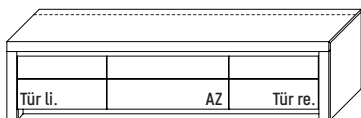

B 211,2 × H 52,2 × T 51,7 cm (2 Fächer)

		Kernbuche	€
		Wildeiche	€
TYPE 1152			
IR-Repeater Einbau rechts im Sockel		Art.-Nr. 8302	€
Kabelmanagement mit Revisionsblende		Art.-Nr. 6092	€
Netzschalter	Schalter links	Art.-Nr. 8013	€
	Schalter rechts	Art.-Nr. 8014	€
LED-Sockelbeleuchtung 4,6 W inkl. Trafo und Schalter		Art.-Nr. 93211	€
Funkdimmer anstatt Schalter *		Art.-Nr. 8212	€
Vollauszug		Art.-Nr. Z087	€
E-Boden (hinter Tür)		Art.-Nr. 8657	je €