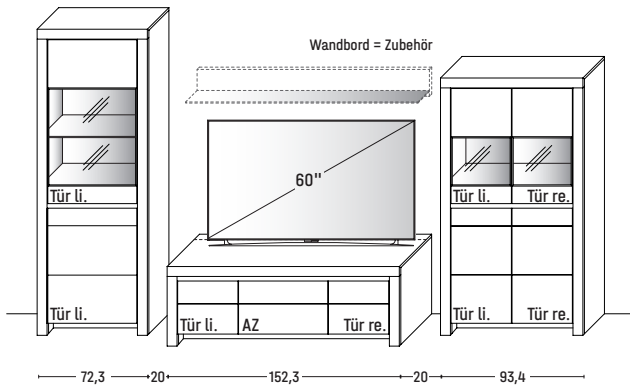

KOMBI 6018 | SPIEGELSEITIG 6118

B 358,0 x H 200,8 x T 51,7 cm

GESAMTPREIS KOMBINATION
- ohne Zubehör -

Kernbuche

Wildeiche

Zeilenschrank	Art.-Nr. 5713	€
Medienelement	Art.-Nr. 1552	€
Zeilenschrank	Art.-Nr. 4940	€

ZUBEHÖREMPFEHLUNG

Wandbord	Art.-Nr. 0150	€	
LED-Wandbordbeleuchtung 5,5 W (f. 0150)	Art.-Nr. 9152	€	
LED-Beleuchtungs-Set 12,5 W (f. 5713)	Art.-Nr. 9571	€	
LED-Sockelbeleuchtung 1,2 W (f. 5713)	Art.-Nr. 92071	€	
Mattierter Parsolspiegel-Akzent (f. 5713)	Art.-Nr. 571MP	€	
LED-Sockelbeleuchtung 3,2 W (f. 1552)	Art.-Nr. 93151	€	
Kabelmanagement mit Revisionsblende (f. 1552)	Art.-Nr. 6092	€	
Netzschalter (f. 1552)	Schalter links	Art.-Nr. 8013	€
	Schalter rechts	Art.-Nr. 8014	€
LED-Beleuchtungs-Set 6,0 W (f. 4940)	Art.-Nr. 9494	€	
LED-Sockelbeleuchtung 2,0 W (f. 4940)	Art.-Nr. 92091	€	
Mattierter Parsolspiegel-Akzent (f. 4940)	Art.-Nr. 494MP	€	
Funkdimmer anstatt Schalter *	Art.-Nr. 8212	€