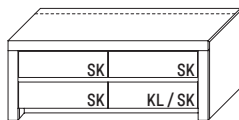

KOMBI 6019 | SPIEGELSEITIG 6119

B 343,5 x H 200,8 x T 51,7 cm

GESAMTPREIS KOMBINATION
- ohne Zubehör -

Kernbuche

Wildeiche

Zeilenschrank	Art.-Nr. 5124	€
Medienelement	Art.-Nr. 1156	€

ZUBEHÖREMPFEHLUNG

Wandbord	Art.-Nr. 0150	€	
LED-Wandbordbeleuchtung 5,5 W (f. 0150)	Art.-Nr. 9152	€	
LED-Beleuchtungs-Set 9,8 W (f. 5124)	Art.-Nr. 9512	€	
LED-Sockelbeleuchtung 2,2 W (f. 5124)	Art.-Nr. 92111	€	
Mattierter Parsolspiegel-Akzent (f. 5124)	Art.-Nr. 512MP	€	
LED-Sockelbeleuchtung 4,6 W (f. 1156)	Art.-Nr. 93211	€	
Kabelmanagement mit Revisionsblende (f. 1156)	Art.-Nr. 6092	€	
Netzschalter (f. 1156)	Schalter links	Art.-Nr. 8013	€
	Schalter rechts	Art.-Nr. 8014	€
Funkdimmer anstatt Schalter *	Art.-Nr. 8212	€	