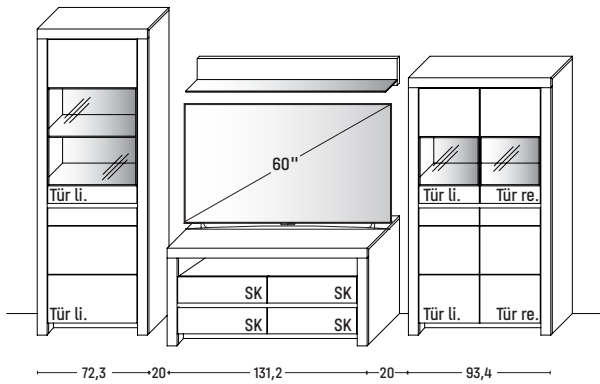

KOMBI 3005 | SPIEGELSEITIG 3105

B 336,9 x H 200,8 x T 51,7 cm

GESAMTPREIS KOMBINATION
- ohne Zubehör -

Kernbuche

Wildeiche

Zeilenschrank	Art.-Nr. 5713	€
Medienelement	Art.-Nr. 1351	€
Wandbord	Art.-Nr. 0130	€
Zeilenschrank	Art.-Nr. 4940	€

ZUBEHÖREMPFEHLUNG

LED-Beleuchtungs-Set 12,5 W (f. 5713)	Art.-Nr. 9571	€	
LED-Sockelbeleuchtung 1,2 W (f. 5713)	Art.-Nr. 92071	€	
Mattierter Parsolspiegel-Akzent (f. 5713)	Art.-Nr. 571MP	€	
Kabelmanagement mit Revisionsblende (f. 1351)	Art.-Nr. 6092	€	
Netzschalter (f. 1351)	Schalter links	Art.-Nr. 8013	€
	Schalter rechts	Art.-Nr. 8014	€
LED-Sockelbeleuchtung 2,7 W (f. 1351)	Art.-Nr. 93131	€	
LED-Beleuchtungs-Set 4,8 W (f. 0130)	Art.-Nr. 9132	€	
LED-Beleuchtungs-Set 6,0 W (f. 4940)	Art.-Nr. 9494	€	
LED-Sockelbeleuchtung 2,0 W (f. 4940)	Art.-Nr. 92091	€	
Funkdimmer anstatt Schalter *	Art.-Nr. 8212	€	
Mattierter Parsolspiegel-Akzent (f. 4940)	Art.-Nr. 494MP	€