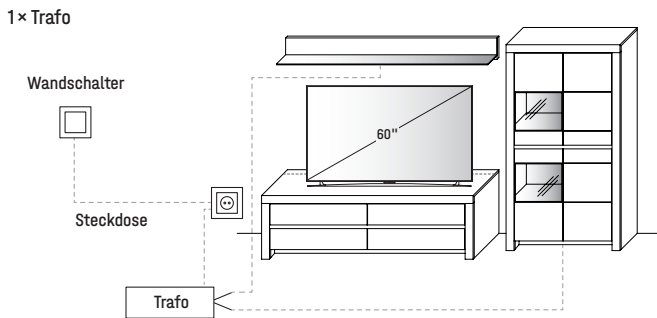

FÜR SCHALTBARE STECKDOSE/N MIT TRAFU ÜBER WANDSCHALTER

Bitte am Ende Ihrer Planung die Gesamtwattzahl ermitteln und den/die entsprechende(n) LED-Trafo(s) sowie die gewünschte Schaltervariante(n) definieren. Optional kann der Schalter durch einen Funkdimmer ersetzt werden, sodass Sie die Beleuchtung per Fernbedienung bequem vom Sofa aus steuern können. Diesbezüglich sollte dem Auftrag unbedingt eine Planungsskizze hinzugefügt werden.

Hinweis: Bitte bei der Auswahl des Funkdimmer unbedingt auf die benötigte Gesamt-Watt-Leistung achten. Hierzu ist zu berücksichtigen, dass von allen gewünschten Typen mit LED-Beleuchtung die Watt-Angaben zu addieren sind.

2-KANAL FUNKDIMMER

Funkempfänger inkl. Funkdimmer zur Einzelschaltung der Beleuchtung für bis zu 2 Beleuchtungs-Sets.

Wichtig: Bitte je Trafo einen Funkdimmer bestellen.