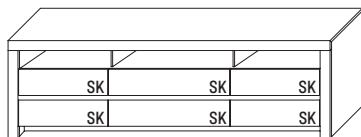

B 211,2 × H 64,1 × T 51,7 cm
Innenmaß Gerätefach/ Außen: je B 58,6 × H 12,3 × T 37,5 cm
Innenmaß Gerätefach / Mitte: je B 79,0 × H 12,3 × T 37,5 cm

	Kernbuche	€	
TYPE 1151	Wildeiche	€	
zusätzliche Medienklappe (nur bei unteren SK möglich)	Art.-Nr. Z164	€	
IR-Repeater Einbau rechts im Sockel	Art.-Nr. 8302	€	
Kabelmanagement mit Revisionsblende	Art.-Nr. 6092	€	
Netzschalter	Schalter links	Art.-Nr. 8013	€
	Schalter rechts	Art.-Nr. 8014	€
LED-Sockelbeleuchtung 4,6 W inkl. Trafo und Schalter	Art.-Nr. 93211	€	
Funkdimmer anstatt Schalter *	Art.-Nr. 8212	€	
Vollauszug	Art.-Nr. Z087	je €