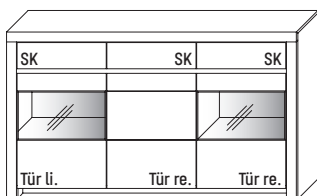

B 190,1 × H 110,5 × T 42,1 cm
3 Böden / 6 Fächer

	Kernbuche	€
	Wildeiche	€
TYPE 3940		
Vollauszug	Art.-Nr. Z087	je €
Schubkasteneinsatz	Art.-Nr. 0601	€
Zusatz E-Boden (hinter Holztür, mittig)	Art.-Nr. 0646	€
LED-Beleuchtungs-Set 5,5 W inkl. Trafo und Schalter	Art.-Nr. 9394	€
LED-Sockelbeleuchtung 4,1 W schaltbar über LED-Bel.-Set	Art.-Nr. 92191	€
Funkdimmer anstatt Schalter *	Art.-Nr. 8212	€
Mattierte Parsolspiegel-Akzente für Vitrinenausschnitte	Art.-Nr. 394MP	€