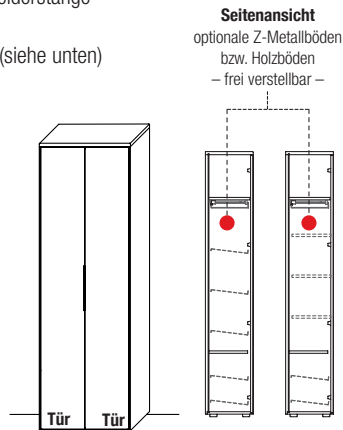

Garderobenschrank

1 fester Boden mit ausziehbarer Kleiderstange
1 Holzboden
optionale Ausstattung hinter Türen (siehe unten)