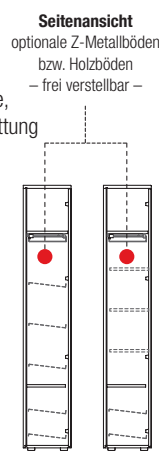

B 91,9 x H 197,6 x T 37,1 cm

**TYPE 6943** (Abb., Spiegeltür rechts)

**TYPE 6944** (Spiegeltür links)

**Wildeiche**

Holzboden schmal	Art.-Nr. <b>8338</b>
Holzboden breit	Art.-Nr. <b>8638</b>
Z-Metallboden	Art.-Nr. <b>8635</b>