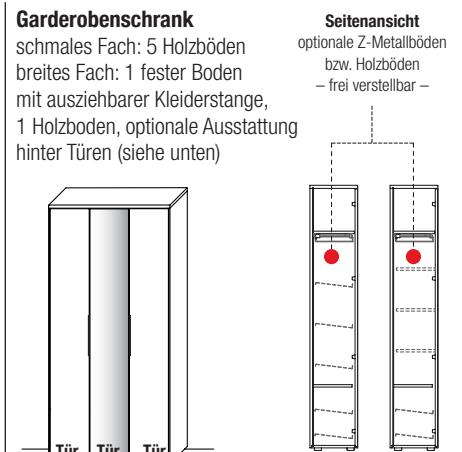

Garderobenschrank

schmales Fach: 5 Holzböden
breites Fach: 1 fester Boden
mit ausziehbarer Kleiderstange,
1 Holzboden, optionale Ausstattung
hinter Türen (siehe unten)