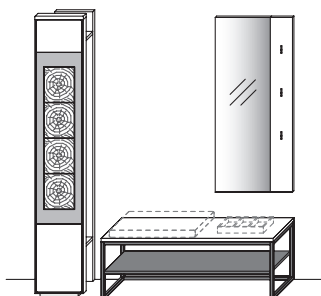

Kombi 0003 | spiegelseitig 0103

B 168,9 x **H** 195,6 x **T** 41,0/40,3 / 2,0 cm
(Breite inkl. 2 x 15 cm Abstand)

Gesamtpreis Kombination

- ohne Zubehör -

Wildeiche

Wandgarderobe	Art.-Nr. 6302
Bank	Art.-Nr. 1250
Garderobenpaneel	Art.-Nr. 14503

Zubehörempfehlung

LED-Akzent-Beleuchtung 18,8 W (f. W)	Art.-Nr. 963B
LED-Ambiente-Bel. 11,6 W (T + 2,3 cm) (f. 14503)	Art.-Nr. 945B
Trafo inkl. Schalter mit Stecker (max. 15 W) *	Art.-Nr. 8015
Trafo inkl. Schalter mit Stecker (max. 30 W) *	Art.-Nr. 8030
Trafo inkl. Schalter mit Stecker (max. 60 W) *	Art.-Nr. 8060
Funkdimmer anstatt Schalter *	Art.-Nr. 8212
Sitzpolster (B 60,0 x T 37,0 x H 5,0 cm)	Art.-Nr. 1060
Ablageschale (B 32,0 x T 20,0 x H 4,3 cm)	Art.-Nr. 1032