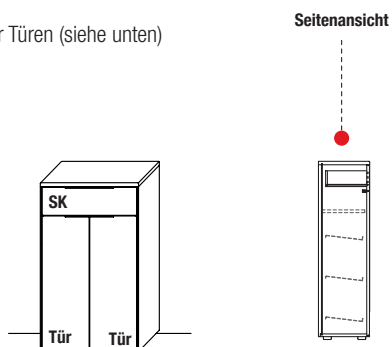

**Highboard**

2 Schubkästen  
 optionale Ausstattung hinter Türen (siehe unten)

**B** 61,9 x **H** 105,5 x **T** 37,1 cm

**TYPE 3652**

**Wildeiche**

Holzboden	Art.-Nr. <b>8638</b>
Z-Metallboden	Art.-Nr. <b>8635</b>
Vollauszug für 1 Zargen	Art.-Nr. <b>Z089</b>