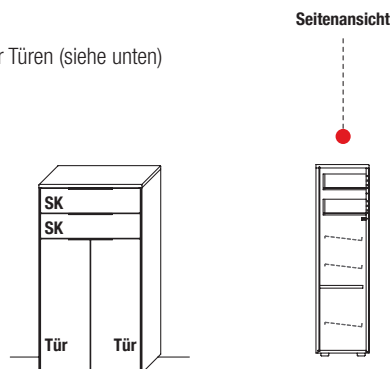

Highboard

2 Schubkästen
1 Holzboden
optionale Ausstattung hinter Türen (siehe unten)

B 71,9 x **H** 133,6 x **T** 37,1 cm

TYPE 4752

Wildeiche

Holzboden	Art.-Nr. 8738
Z-Metallboden	Art.-Nr. 8735
Vollauszug für 2 Zargen	Art.-Nr. Z090