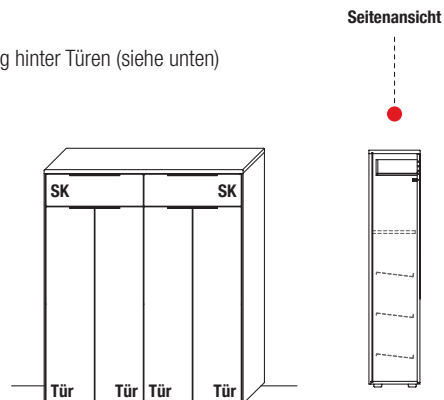

Highboard

2 Schubkästen
optionale Ausstattung hinter Türen (siehe unten)

B 121,9 x **H** 145,6 x **T** 37,1 cm

TYPE 4252

Wildeiche

Holzboden	Art.-Nr. 8638
Z-Metallboden	Art.-Nr. 8635
Vollauszug für 2 Zargen	Art.-Nr. Z090