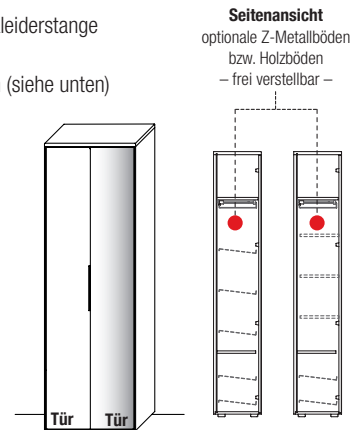

Garderobenschrank

1 Spiegel
1 fester Boden mit ausziehbarer Kleiderstange
1 Holzboden
optionale Ausstattung hinter Türen (siehe unten)