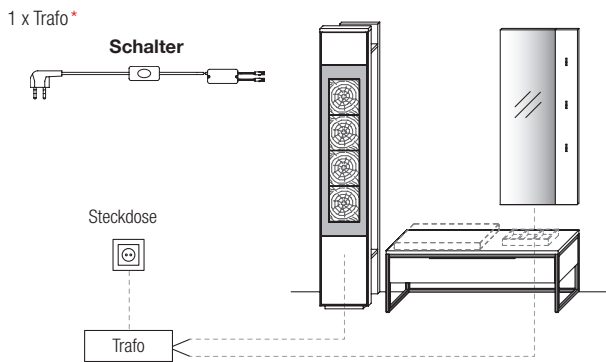

Für Steckdose mit Trafo über Schalter