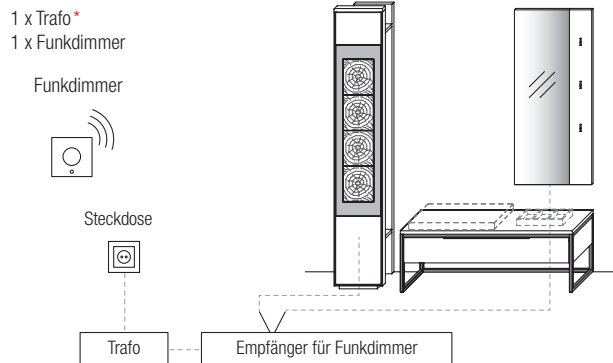

**TYPE 6942** (Spiegel mittig)

**Wildeiche**

Holzboden schmal	Art.-Nr. <b>8338</b>
Holzboden breit	Art.-Nr. <b>8638</b>
Z-Metallboden	Art.-Nr. <b>8635</b>

**Für Steckdose mit Trafo über Schalter**

**Für Steckdose mit Trafo über Funkdimmer**