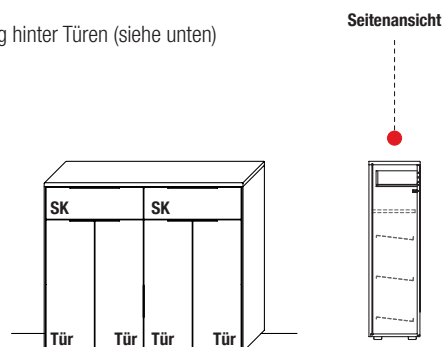

Highboard

2 Schubkästen
optionale Ausstattung hinter Türen (siehe unten)

B 121,9 x **H** 105,5 x **T** 37,1 cm

TYPE 3252

Wildeiche

Holzboden	Art.-Nr. 8638
Z-Metallboden	Art.-Nr. 8635
Vollauszug für 2 Zargen	Art.-Nr. Z090