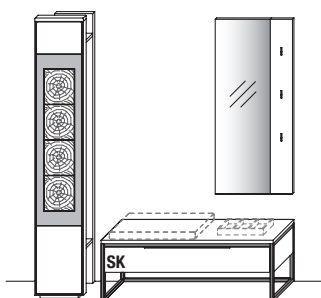

Kombi 0004 | spiegelseitig 0104

B 168,9 x **H** 195,6 x **T** 41,0/40,3 / 2,0 cm
(Breite inkl. 2 x 15 cm Abstand)

Gesamtpreis Kombination

- ohne Zubehör -

Wildeiche

Wandgarderobe	Art.-Nr. 6302
Bank	Art.-Nr. 1251
Garderobenpaneel	Art.-Nr. 14503

Zubehörempfehlung

LED-Akzent-Beleuchtung 18,8 W (f. 6302)	Art.-Nr. 963B
LED-Ambiente-Bel. 11,6 W (T + 2,3 cm) (f. 14503)	Art.-Nr. 945B
Trafo inkl. Schalter mit Stecker (max. 15 W) *	Art.-Nr. 8015
Trafo inkl. Schalter mit Stecker (max. 30 W) *	Art.-Nr. 8030
Trafo inkl. Schalter mit Stecker (max. 60 W) *	Art.-Nr. 8060
Funkdimmer anstatt Schalter *	Art.-Nr. 8212
Sitzpolster (B 60,0 x T 37,0 x H 5,0 cm)	Art.-Nr. 1060
Ablageschale (B 32,0 x T 20,0 x H 4,3 cm)	Art.-Nr. 1032

* Bitte ausreichend Trafos und ggf. Funkdimmer mitbestellen. Je Trafo ist ein Funkdimmer erforderlich.