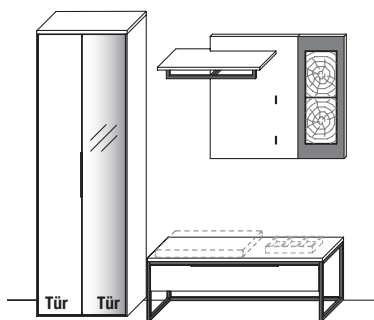

Kombi 0006 | spiegelseitig 0106

B 198,8 x **H** 197,6 x **T** 41,0/37,1/35,8 cm
(Breite inkl. 1 x 15 cm Abstand)

Gesamtpreis Kombination

- ohne Zubehör -

Wildeiche

Garderobenschrank	Art.-Nr. 6643
Bank	Art.-Nr. 1251
Wandgarderobe	Art.-Nr. 13203

Zubehörempfehlung

LED-Akzent-Beleuchtung 14,4 W (f. 13203)	Art.-Nr. 932B
Trafo inkl. Schalter mit Stecker (max. 15 W)*	Art.-Nr. 8015
Funkdimmer anstatt Schalter*	Art.-Nr. 8212
Sitzpolster (B 60,0 x T 37,0 x H 5,0 cm)	Art.-Nr. 1060
Ablageschale (B 32,0 x T 20,0 x H 4,3 cm)	Art.-Nr. 1032
Z-Metallboden	Art.-Nr. 8635

* Bitte ausreichend Trafos und ggf. Funkdimmer mitbestellen. Je Trafo ist ein Funkdimmer erforderlich.