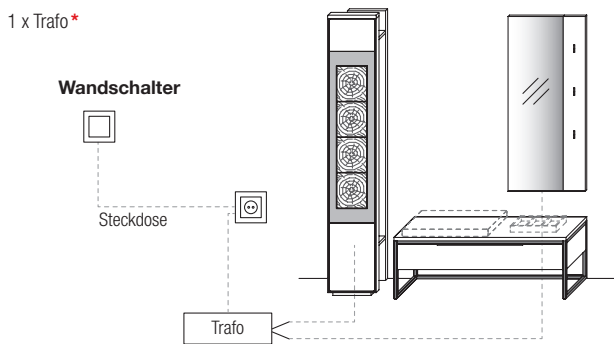

Für schaltbare Steckdose/n mit Traf über Wandschalter