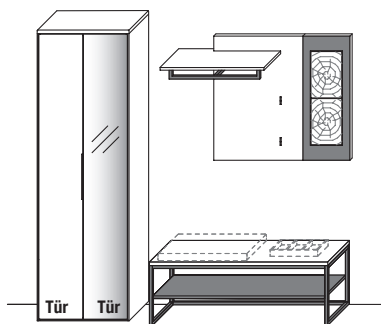

Kombi 0005 | spiegelseitig 0105

B 198,8 x **H** 197,6 x **T** 41,0/37,1/35,8 cm
(Breite inkl. 1 x 15 cm Abstand)

Gesamtpreis Kombination

- ohne Zubehör -

Wildeiche

Garderobenschrank	Art.-Nr. 6643
Bank	Art.-Nr. 1250
Wandgarderobe	Art.-Nr. 13203

Zubehörempfehlung

LED-Akzent-Beleuchtung 14,4 W (f. 13203)	Art.-Nr. 932B
Trafo inkl. Schalter mit Stecker (max. 15 W)*	Art.-Nr. 8015
Funkdimmer anstatt Schalter*	Art.-Nr. 8212
Sitzpolster (B 60,0 x T 37,0 x H 5,0 cm)	Art.-Nr. 1060
Ablageschale (B 32,0 x T 20,0 x H 4,3 cm)	Art.-Nr. 1032
Z-Metallboden	Art.-Nr. 8635