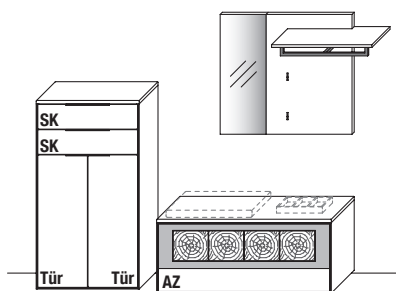

Kombi 0002 | spiegelseitig 0102

B 233,8 x **H** 182,0 x **T** 45,2/37,1/35,8 cm
(Breite inkl. 1 x 15 cm Abstand)

Gesamtpreis Kombination

- ohne Zubehör -

Wildeiche

Highboard	Art.-Nr. 4752
Bank	Art.-Nr. 1252
Wandgarderobe	Art.-Nr. 13104

Zubehörempfehlung

LED-Akzent-Beleuchtung 9,4 W (f. 1252)	Art.-Nr. 9121B
LED-Ambiente-Beleuchtung 7,7 W (f. 13104)	Art.-Nr. 931B
Trafo inkl. Schalter mit Stecker (max. 15 W) *	Art.-Nr. 8015
Trafo inkl. Schalter mit Stecker (max. 30 W) *	Art.-Nr. 8030
Funkdimmer anstatt Schalter *	Art.-Nr. 8212
Sitzpolster (B 60,0 x T 37,0 x H 5,0 cm)	Art.-Nr. 1060
Ablageschale (B 32,0 x T 20,0 x H 4,3 cm)	Art.-Nr. 1032
Z-Metallboden	Art.-Nr. 8735

* Bitte ausreichend Trafos und ggf. Funkdimmer mitbestellen. Je Trafo ist ein Funkdimmer erforderlich.