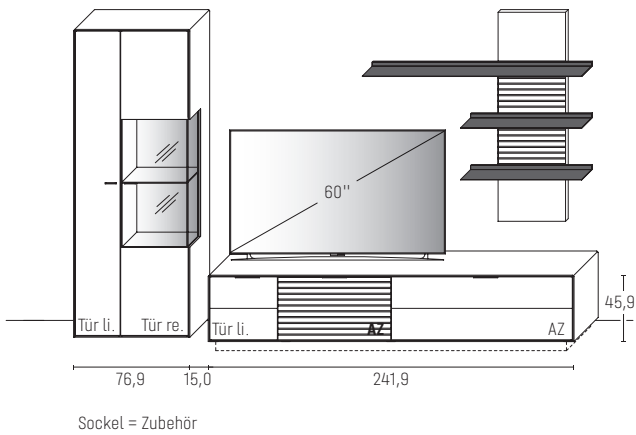

KOMBI 0005 | SPIEGELSEITIG 0105

B 333,8 × H 205,5 × T 45,2 cm

GESAMTPREIS KOMBINATION

Erle

Wildeiche

- ohne Zubehör -

		€
Zeilenschrank	Art.-Nr. 6743	€
Lowboard	Art.-Nr. 1453	€
Paneelregal	Art.-Nr. 8443	€

ZUBEHÖREMPFEHLUNG

Lamellen-Rückwand-Akzent (f. 6743)	Art.-Nr. 644LH	€
Lamellen-Rückwand-Akzent mit Mattglas (f. 6743)	Art.-Nr. 644LG	€
LED-Rückwand-Beleuchtung 4,0 W (f. 6743)	Art.-Nr. 644B	€
LED-Paneelregal-Beleuchtung 5,1 W (f. 8443)	Art.-Nr. 844B	€
Trafo inkl. Schalter mit Stecker (max. 15 W) *	Art.-Nr. 8015	€
Trafo inkl. Schalter mit Stecker (max. 30 W) *	Art.-Nr. 8030	€
Funkdimmer anstatt Schalter *	Art.-Nr. 8212	€
Sockel, carbonfarbig, H + 4,0 cm (f. 1453)	Art.-Nr. 145S	€
Sockel, carbonfarbig, H + 4,0 cm (f. 6743)	Art.-Nr. 474S	€
Fußgestell, H + 15,0 cm (f. 1453)	Art.-Nr. 145F	€
Mattglas Front (f. 1453)	Art.-Nr. 145MG	€

* Bitte ausreichend Trafos und ggf. Funkdimmer mitbestellen. Je Trafo ist ein Funkdimmer erforderlich.