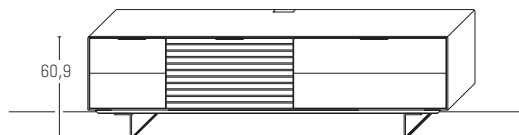

**Darstellung mit Gleitern = Basis**

**Darstellung mit Sockel:**

**Darstellung mit Fußgestell:**

B 181,9 × H 35,5 × T 37,1 cm  
2 Fächer

|                            | Erle                  | € |
|----------------------------|-----------------------|---|
|                            | Wildeiche             | € |
| <b>TYPE 11835</b>          |                       |   |
| Kabeldurchlass             | Art.-Nr. <b>6087</b>  | € |
| Mattglas Front             | Art.-Nr. <b>183MG</b> | € |
| IR-Repeater mit Aufsteller | Art.-Nr. <b>8301</b>  | € |
|                            |                       |   |
|                            |                       |   |
|                            |                       |   |
|                            |                       |   |
|                            |                       |   |