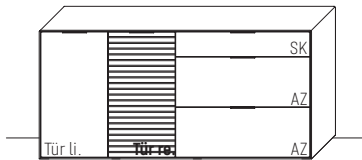

B 181,9 × H 91,9 × T 45,2 cm
1 Boden / 2 Fächer

	Erle	€
	Wildeiche	€
TYPE 2853 (Abbildung)		
TYPE 2854 (spiegelseitig)		
Vollauszug für 3 Zargen	Art.-Nr. Z091	€
Sockel, carbonfarbig, H + 4,0 cm	Art.-Nr. 185S	€
Fußgestell, H + 15,0 cm	Art.-Nr. 185F	€
Mattglas Front	Art.-Nr. 285MG	€
Besteckeinsatz f. Schubkasten	Art.-Nr. 8191	€
Holz Einlegeboden B 88,0 cm	Art.-Nr. 8848	€