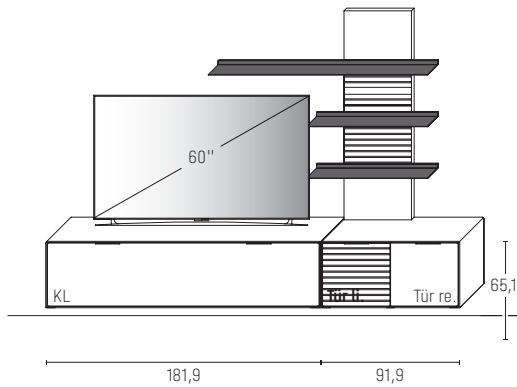

KOMBI 0003 | SPIEGELSEITIG 0103

B 273,8 x H 203,3 x T 37,1 cm

GESAMTPREIS KOMBINATION

Erle Wildeiche

		Erle	Wildeiche
- ohne Zubehör -		€	
Hängelowboard	Art.-Nr. 11835	€	
Hängelowboard	Art.-Nr. 11933	€	
Paneelregal	Art.-Nr. 8443	€	

ZUBEHÖREMPFEHLUNG

LED-Paneelregal-Beleuchtung 5,1 W (f. 8443)	Art.-Nr. 844B	€
Trafo inkl. Schalter mit Stecker (max. 15 W)*	Art.-Nr. 8015	€
Funkdimmer anstatt Schalter*	Art.-Nr. 8212	€
Kabeldurchlass (f. 11835)	Art.-Nr. 6087	€
Mattglas Front (f. 11835)	Art.-Nr. 183MG	€
Mattglas Front (f. 11933)	Art.-Nr. 193MG	€