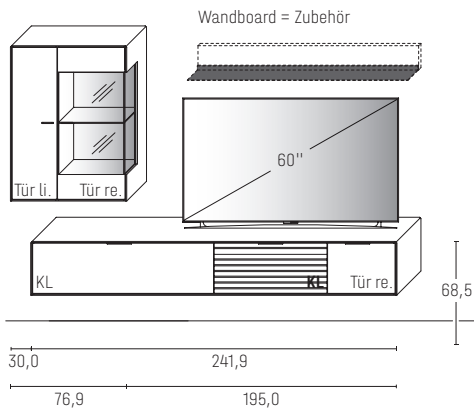

KOMBI 0004 | SPIEGELSEITIG 0104

B 271,9 x H 195,0 x T 37,1 cm

GESAMTPREIS KOMBINATION

Erle Wildeiche

		Erle	Wildeiche
- ohne Zubehör -		€	
Hängeelement	Art.-Nr. 14733	€	
Hängelowboard	Art.-Nr. 11434	€	

ZUBEHÖREMPFEHLUNG

Wandbord	Art.-Nr. 8145	€
LED-Wandbord-Beleuchtung 5,4 W (f. 8145)	Art.-Nr. 814B	€
Lamellen-Rückwand-Akzent (f. 14733)	Art.-Nr. 443LH	€
Lamellen-Rückwand-Akzent mit Mattglas (f. 14733)	Art.-Nr. 443LG	€
LED-Rückwand-Beleuchtung 4,0 W (f. 14733)	Art.-Nr. 443B	€
Trafo inkl. Schalter mit Stecker (max. 15 W)*	Art.-Nr. 8015	€
Trafo inkl. Schalter mit Stecker (max. 30 W)*	Art.-Nr. 8030	€
Funkdimmer anstatt Schalter*	Art.-Nr. 8212	€
Kabeldurchlass (f. 11434)	Art.-Nr. 6087	€
Mattglas Front (f. 11434)	Art.-Nr. 143MG	€

* Bitte ausreichend Trafos und ggf. Funkdimmer mitbestellen. Je Trafo ist ein Funkdimmer erforderlich.