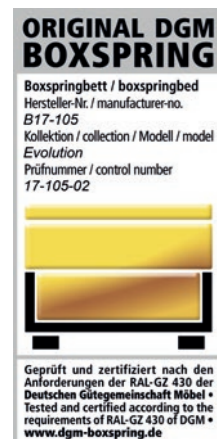

7 FUßFORMEN

7 LEG SHAPES