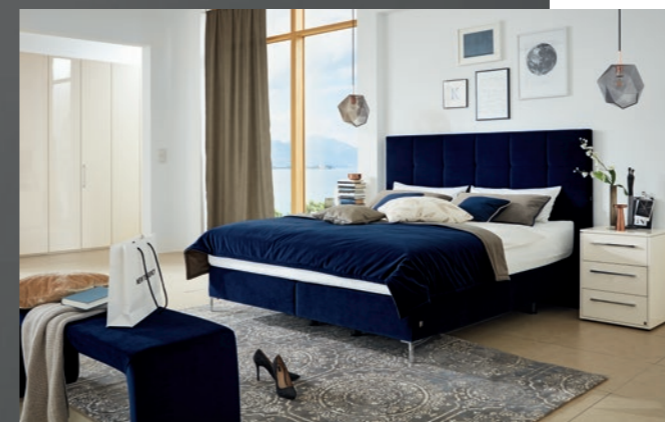

What is a box spring?

The experts are agreed: when it comes to healthy, relaxing sleep, used as the base suspension, the box spring concept offers a number of undeniable advantages. This unique system consists of box spring base suspension with a Bonnell or pocket spring core for maximum spring comfort, and a top mattress to provide the optimum support for the body and pressure relief. The lower part forms the stable base, and gently deflects the body pressure. The top mattress supports the body in the anatomically correct position. This guarantees the correct orthopaedic position that provides effective relief for the spine, joints and trunk muscles. The top and bottom mattresses can be covered as you choose – to match the headboard and foot section. The top mattress is also available in different cover options. The base suspension with motorised adjustment offers the highest level of comfort. You can select and set the desired sitting or lying position by remote control from the bed.